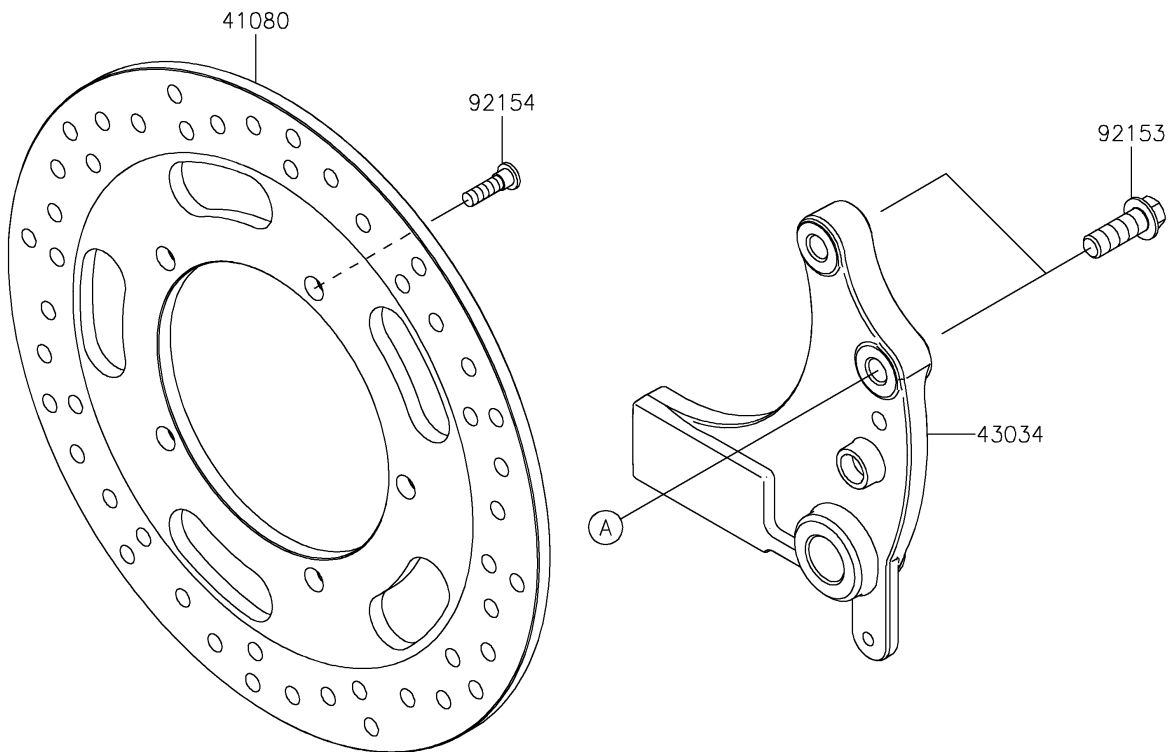

2025 Vulcan 1700 Vaquero ABS PARTS DIAGRAM

Rear Brake

F2294

2025 Vulcan 1700 Vaquero ABS PARTS LIST

Rear Brake

ITEM NAME	PART NUMBER	QUANTITY
DISC,RR,BLACK (Ref # 41080)	41080-0157-11H	1
HOLDER-BRAKE,REAR CALIPER,SIL (Ref # 43034)	43034-0036-28Z	1
HOLDER-COMP-CALIPER,RR (Ref # 43044)	43044-1134	1
PISTON-CALIPER (Ref # 43048)	43048-1094	2
PACKING (Ref # 43049)	43049-1068	2
PACKING,PISTON SEAL (Ref # 43049A)	43049-1092	2
BREATHER-BRAKE (Ref # 43056)	43056-0007	2
CAP-BREATHER (Ref # 43057)	43057-003	2
CALIPER-SUB-ASSY,RR,BLACK (Ref # 43080)	43080-5098-DJ	1
PAD-ASSY-BRAKE (Ref # 43082)	43082-0124	1
CLAMP,PAD (Ref # 43084)	43084-003	1
BOOT,CALIPER (Ref # 49006)	49006-1094	1
BOOT,CALIPER (Ref # 49006A)	49006-1095	1
PIN,PAD (Ref # 92043)	92043-1640	1
SPRING,STOPPER (Ref # 92144)	92144-1831	1
SPRING,PAD (Ref # 92145)	92145-1382	1
BOLT,FLANGED,10X28 (Ref # 92153)	92153-1987	2
BOLT,SOCKET,8X30 (Ref # 92154)	92154-1865	5