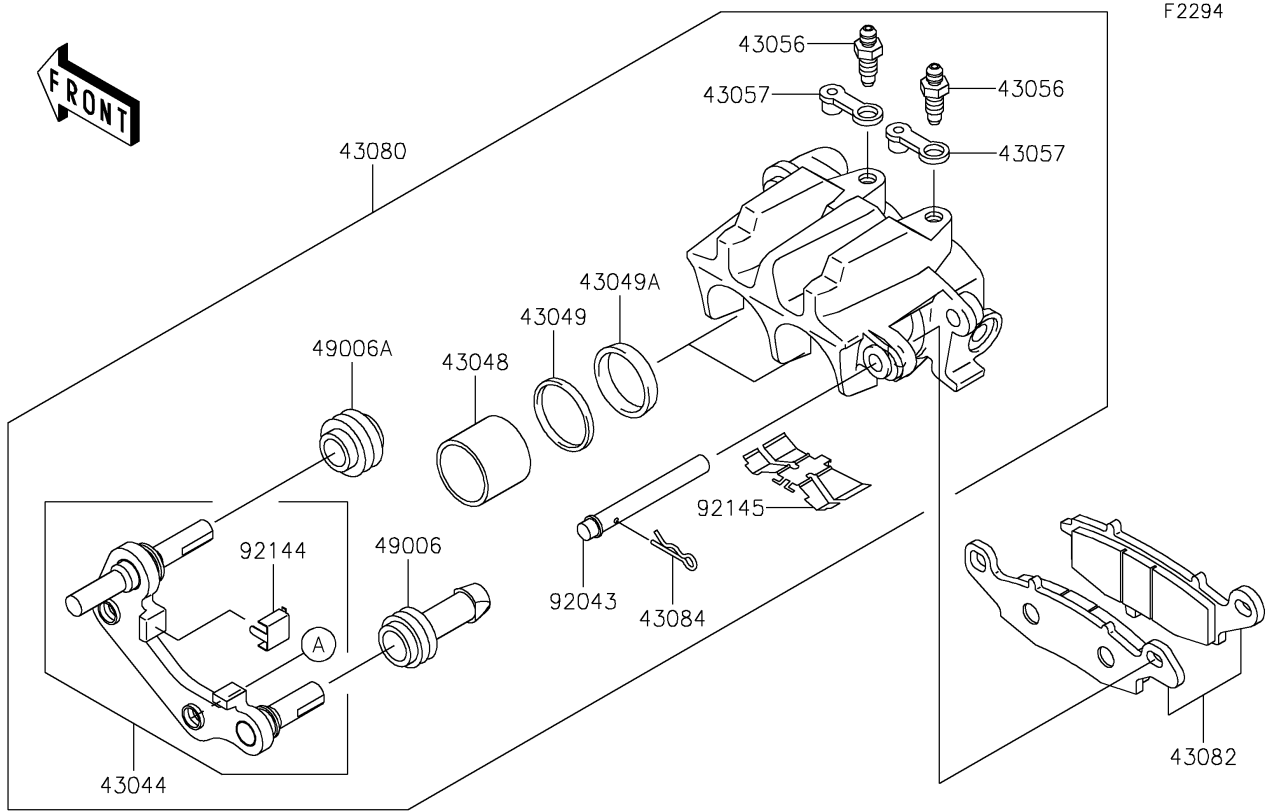

2025 Vulcan 1700 Vaquero ABS PARTS DIAGRAM

Rear Brake

F2294

2025 Vulcan 1700 Vaquero ABS PARTS LIST

Rear Brake

ITEM NAME	PART NUMBER	QUANTITY
DISC,RR,BLACK (Ref # 41080)	41080-0157-11H	1
HOLDER-BRAKE,REAR CALIPER,SIL (Ref # 43034)	43034-0036-28Z	1
HOLDER-COMP-CALIPER,RR (Ref # 43044)	43044-1134	1
PISTON-CALIPER (Ref # 43048)	43048-1094	2
PACKING (Ref # 43049)	43049-1068	2
PACKING,PISTON SEAL (Ref # 43049A)	43049-1092	2
BREATHER-BRAKE (Ref # 43056)	43056-0007	2
CAP-BREATHER (Ref # 43057)	43057-003	2
CALIPER-SUB-ASSY,RR,BLACK (Ref # 43080)	43080-5098-DJ	1
PAD-ASSY-BRAKE (Ref # 43082)	43082-0124	1
CLAMP,PAD (Ref # 43084)	43084-003	1
BOOT,CALIPER (Ref # 49006)	49006-1094	1
BOOT,CALIPER (Ref # 49006A)	49006-1095	1
PIN,PAD (Ref # 92043)	92043-1640	1
SPRING,STOPPER (Ref # 92144)	92144-1831	1
SPRING,PAD (Ref # 92145)	92145-1382	1
BOLT,FLANGED,10X28 (Ref # 92153)	92153-1987	2
BOLT,SOCKET,8X30 (Ref # 92154)	92154-1865	5