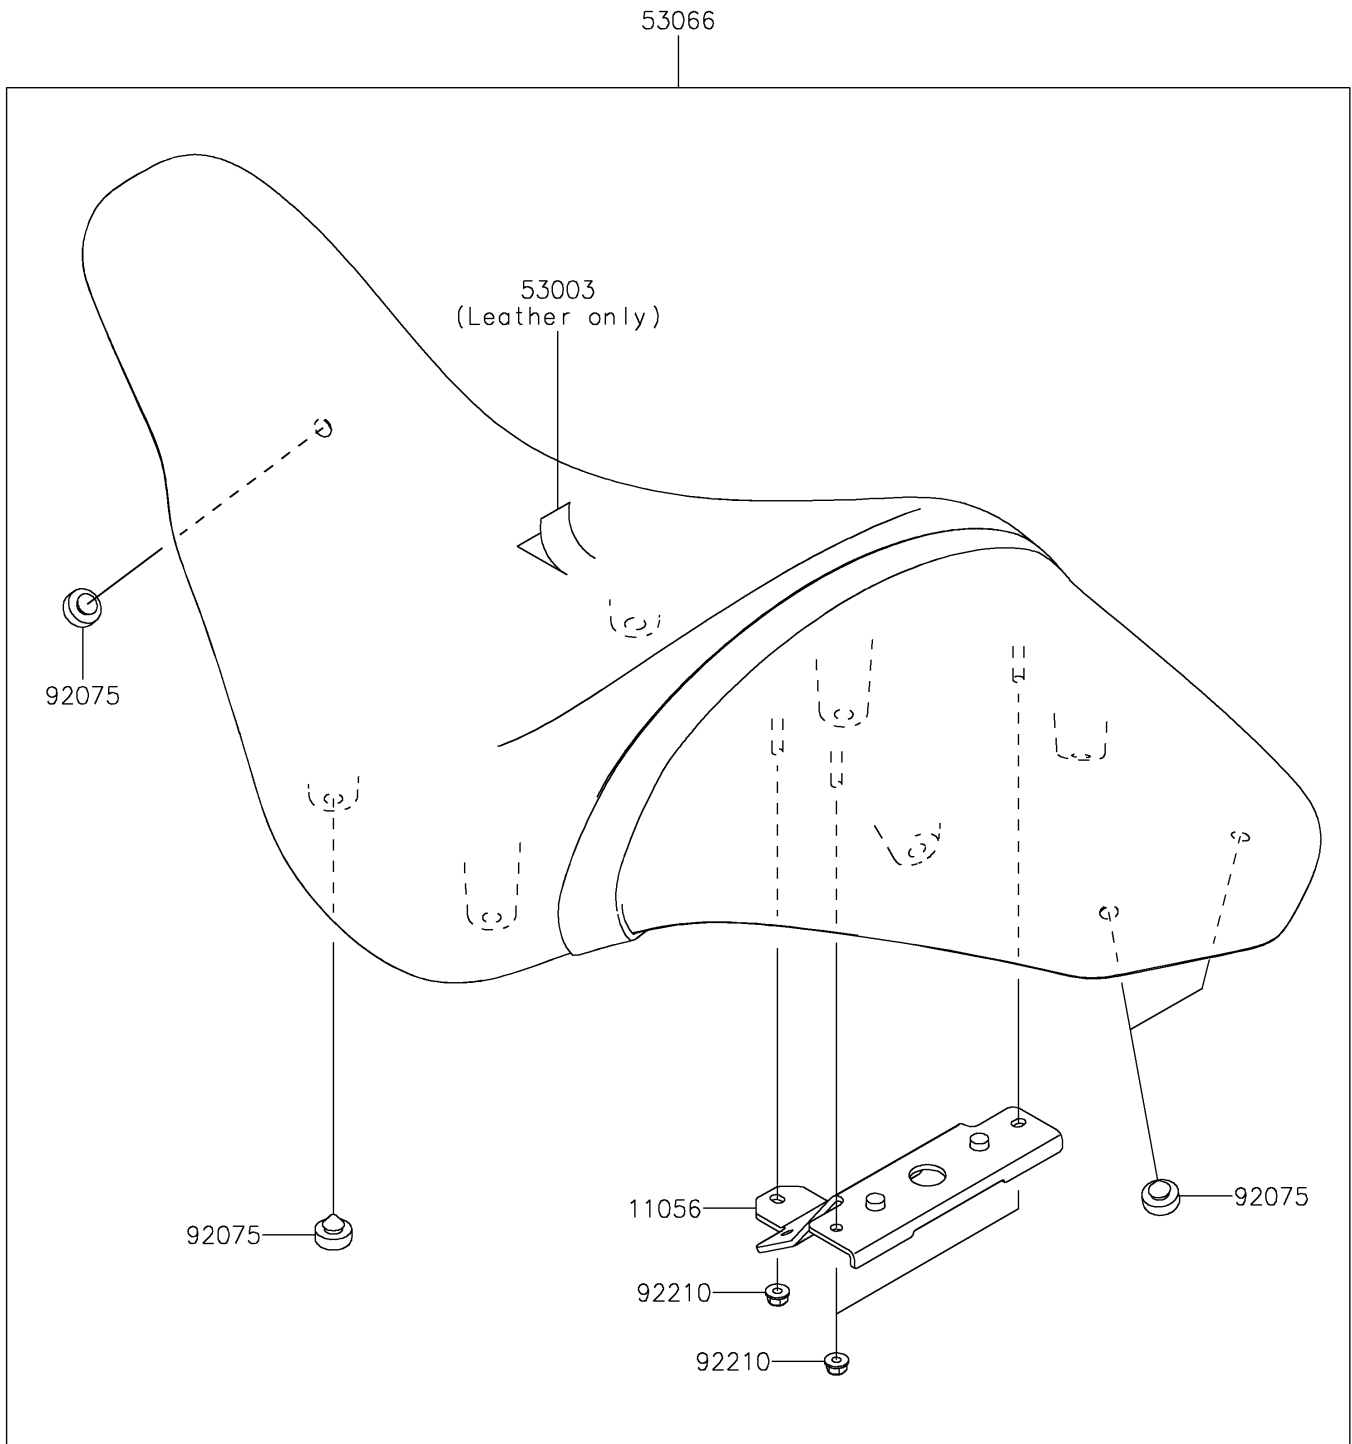

# 2022 Vulcan® 1700 Vaquero® ABS PARTS DIAGRAM

Seat

F2510

## 2022 Vulcan® 1700 Vaquero® ABS PARTS LIST

### Seat

ITEM NAME	PART NUMBER	QUANTITY
BRACKET (Ref # 11056)	11056-0951	1
LEATHER,BLACK (Ref # 53003)	53003-0214-MA	1
SEAT-ASSY,LEATHER BLK+BAND BLK (Ref # 53066)	53066-0331-12Y	1
DAMPER,10X20X8 (Ref # 92075)	92075-1927	9
NUT (Ref # 92210)	92210-0401	3