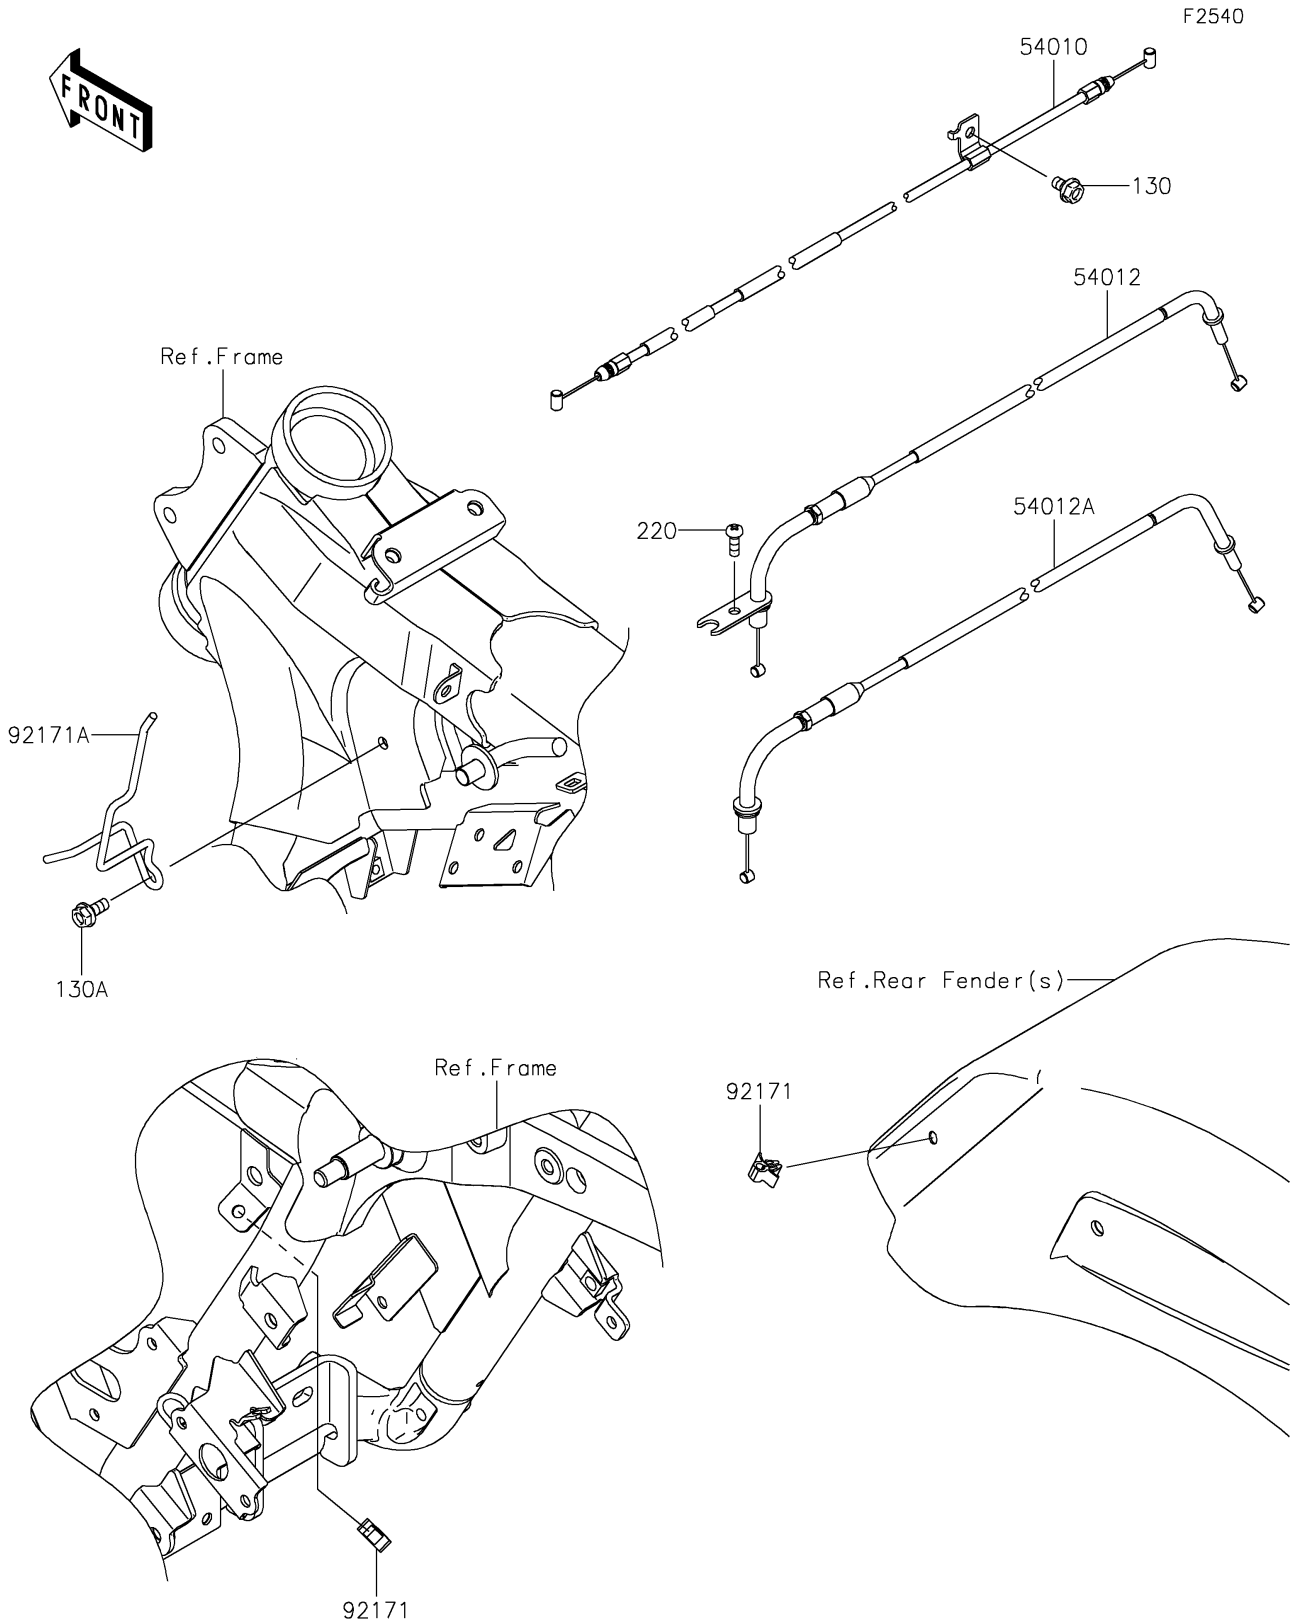

# 2022 Vulcan® 1700 Vaquero® ABS PARTS DIAGRAM

Cables

## 2022 Vulcan® 1700 Vaquero® ABS PARTS LIST

### Cables

ITEM NAME	PART NUMBER	QUANTITY
CABLE (Ref # 54010)	54010-0134	1
CABLE-THROTTLE,OPENING (Ref # 54012)	54012-0282	1
CABLE-THROTTLE,CLOSING (Ref # 54012A)	54012-0283	1
CLAMP,SEAT LOCK CABLE (Ref # 92171)	92171-0328	2
CLAMP,CABLE (Ref # 92171A)	92171-1838	1
BOLT-FLANGED,6X10 (Ref # 130)	130BA0610	1
BOLT-FLANGED,6X14 (Ref # 130A)	130BB0614	1
SCREW-PAN-CROS,5X14 (Ref # 220)	220AB0514	1