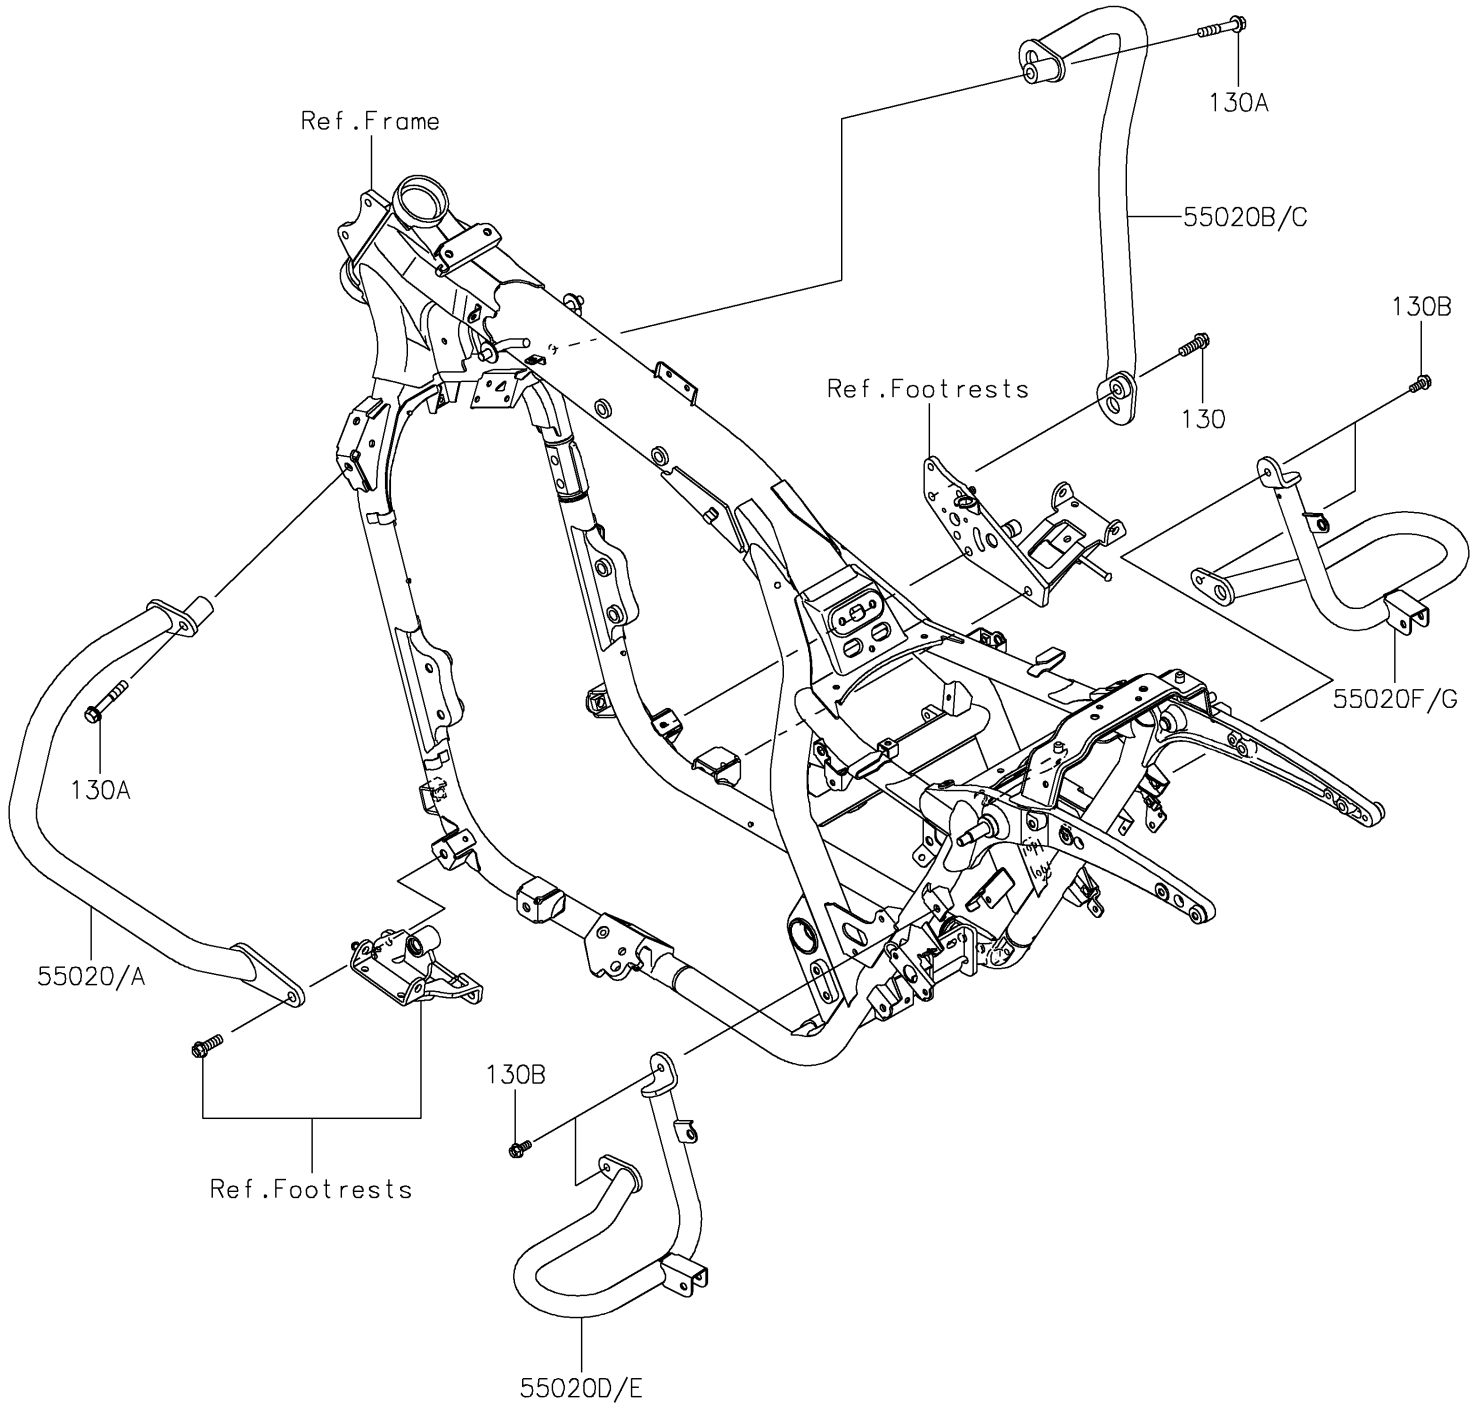

2023 VULCAN® 1700 VAQUERO® ABS PARTS DIAGRAM

Guard(s)

F2680

2023 VULCAN® 1700 VAQUERO® ABS PARTS LIST

Guard(s)

ITEM NAME	PART NUMBER	QUANTITY
GUARD,FR,LH,F.M.GRAY (Ref # 55020A)	55020-1894-26M	1
GUARD,FR,RH,F.M.GRAY (Ref # 55020C)	55020-1895-26M	1
GUARD,RR,LH,F.M.GRAY (Ref # 55020E)	55020-1896-26M	1
GUARD,RR,RH,F.M.GRAY (Ref # 55020G)	55020-1897-26M	1
BOLT-FLANGED,10X30 (Ref # 130)	130BA1030	1
BOLT-FLANGED,10X55 (Ref # 130A)	130BA1055	2
BOLT-FLANGED,8X18 (Ref # 130B)	130BB0818	4