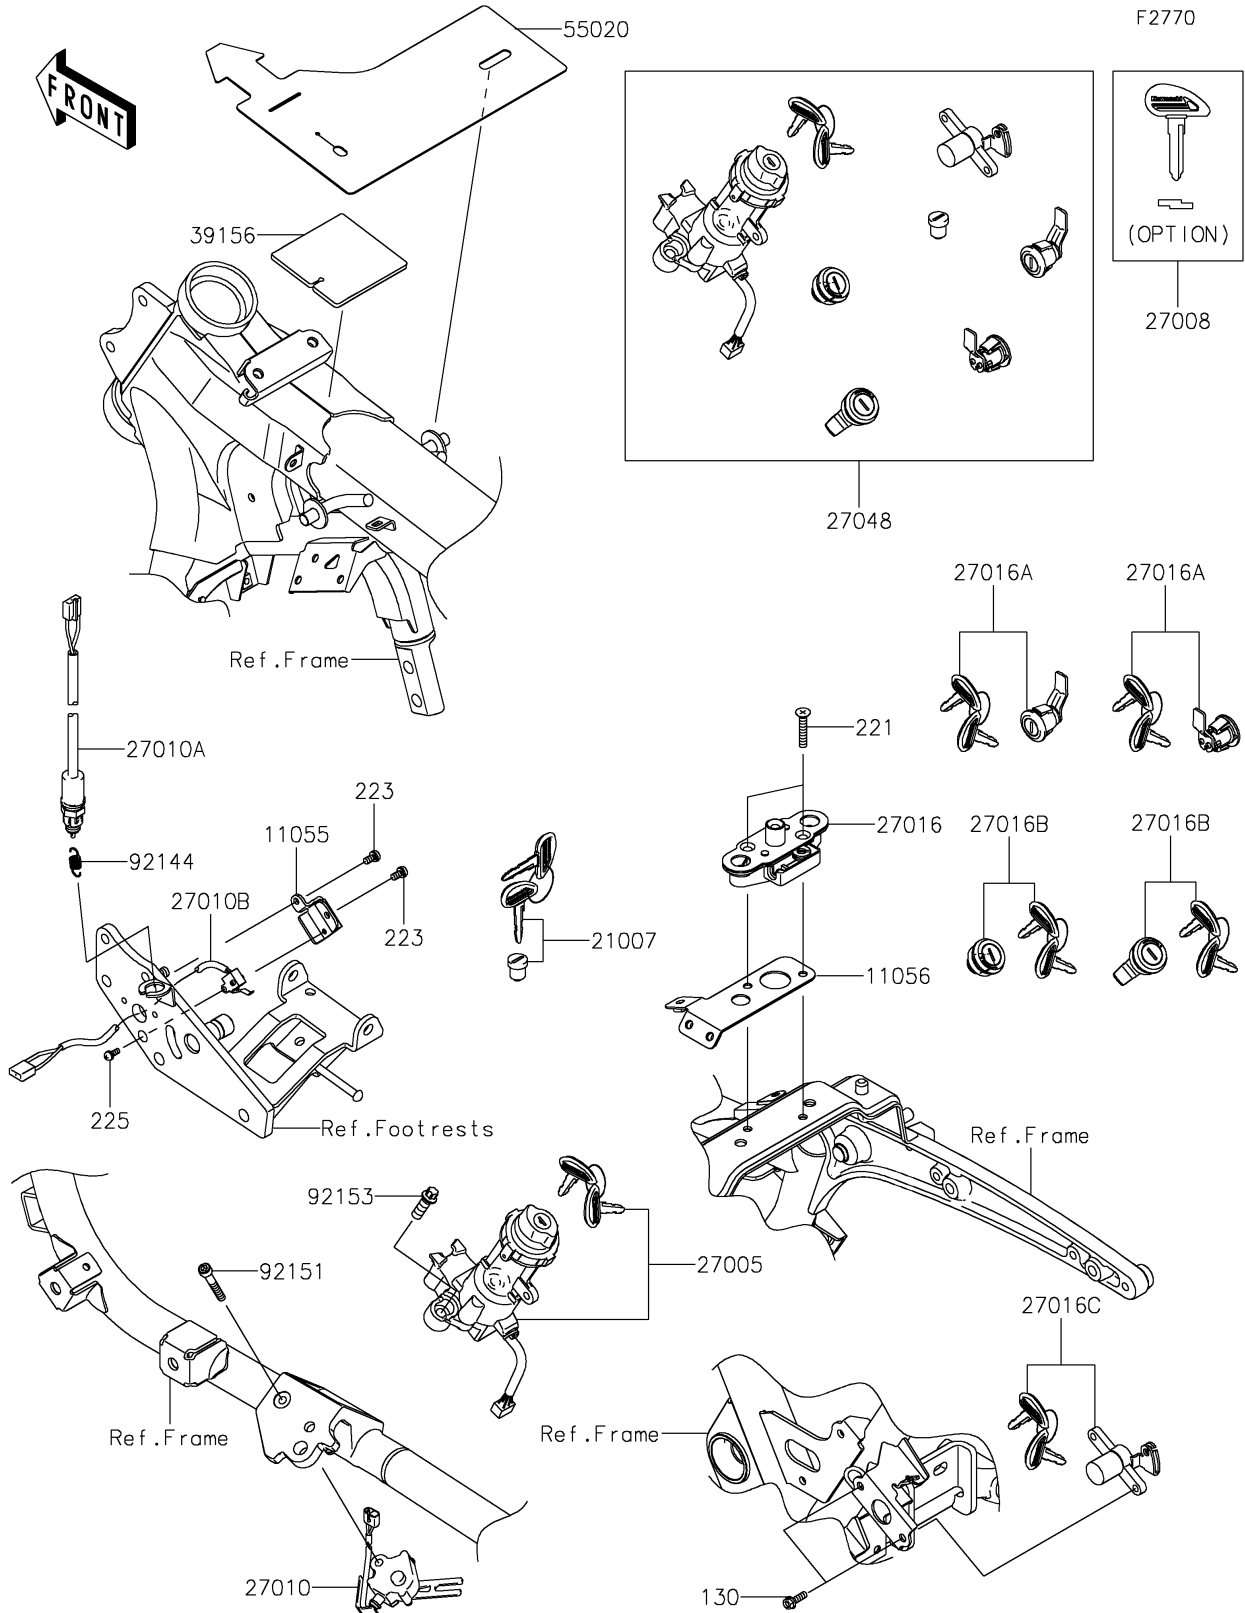

2022 VULCAN® 1700 VAQUERO® ABS PARTS DIAGRAM

Ignition Switch/Locks/Reflectors

2022 VULCAN® 1700 VAQUERO® ABS PARTS LIST

Ignition Switch/Locks/Reflectors

ITEM NAME	PART NUMBER	QUANTITY
BRACKET,CRUISE CONTROL SWITCH (Ref # 11055)	11055-0609	1
BRACKET (Ref # 11056)	11056-0959	1
ROTOR,LOCK,TANK CAP (Ref # 21007)	21007-5053	1
SWITCH-ASSY-IGNITION (Ref # 27005)	27005-0623	1
KEY-LOCK,BLANK (Ref # 27008)	27008-1211	1
SWITCH,SIDE STAND (Ref # 27010)	27010-0088	1
SWITCH,REAR BRAKE (Ref # 27010A)	27010-0089	1
SWITCH,CRUISE CONTROL (Ref # 27010B)	27010-0090	1
LOCK-ASSY,SEAT STRIKER (Ref # 27016)	27016-1098	1
LOCK-ASSY,SIDE BAG (Ref # 27016A)	27016-5325	2
LOCK-ASSY,LID (Ref # 27016B)	27016-5358	2
LOCK-ASSY,SEAT (Ref # 27016C)	27016-5360	1
SWITCH-ASSY (Ref # 27048)	27048-5107	1
PAD,95X101X5 (Ref # 39156)	39156-2114	1
GUARD (Ref # 55020)	55020-1955	1
SPRING,REAR BRAKE SWITCH (Ref # 92144)	92144-1141	1
BOLT,SOCKET,6X35 (Ref # 92151)	92151-1390	1
BOLT,TORX,8X22 (Ref # 92153)	92153-1273	2
BOLT-FLANGED,6X10 (Ref # 130)	130BA0610	2
SCREW-CSK-CROS,6X30 (Ref # 221)	221AA0630	2
SCREW-PAN-WS-CROS,5X10 (Ref # 223)	223AB0510	2
SCREW-PAN-WSP-CROS,4X12 (Ref # 225)	225AB0412	1