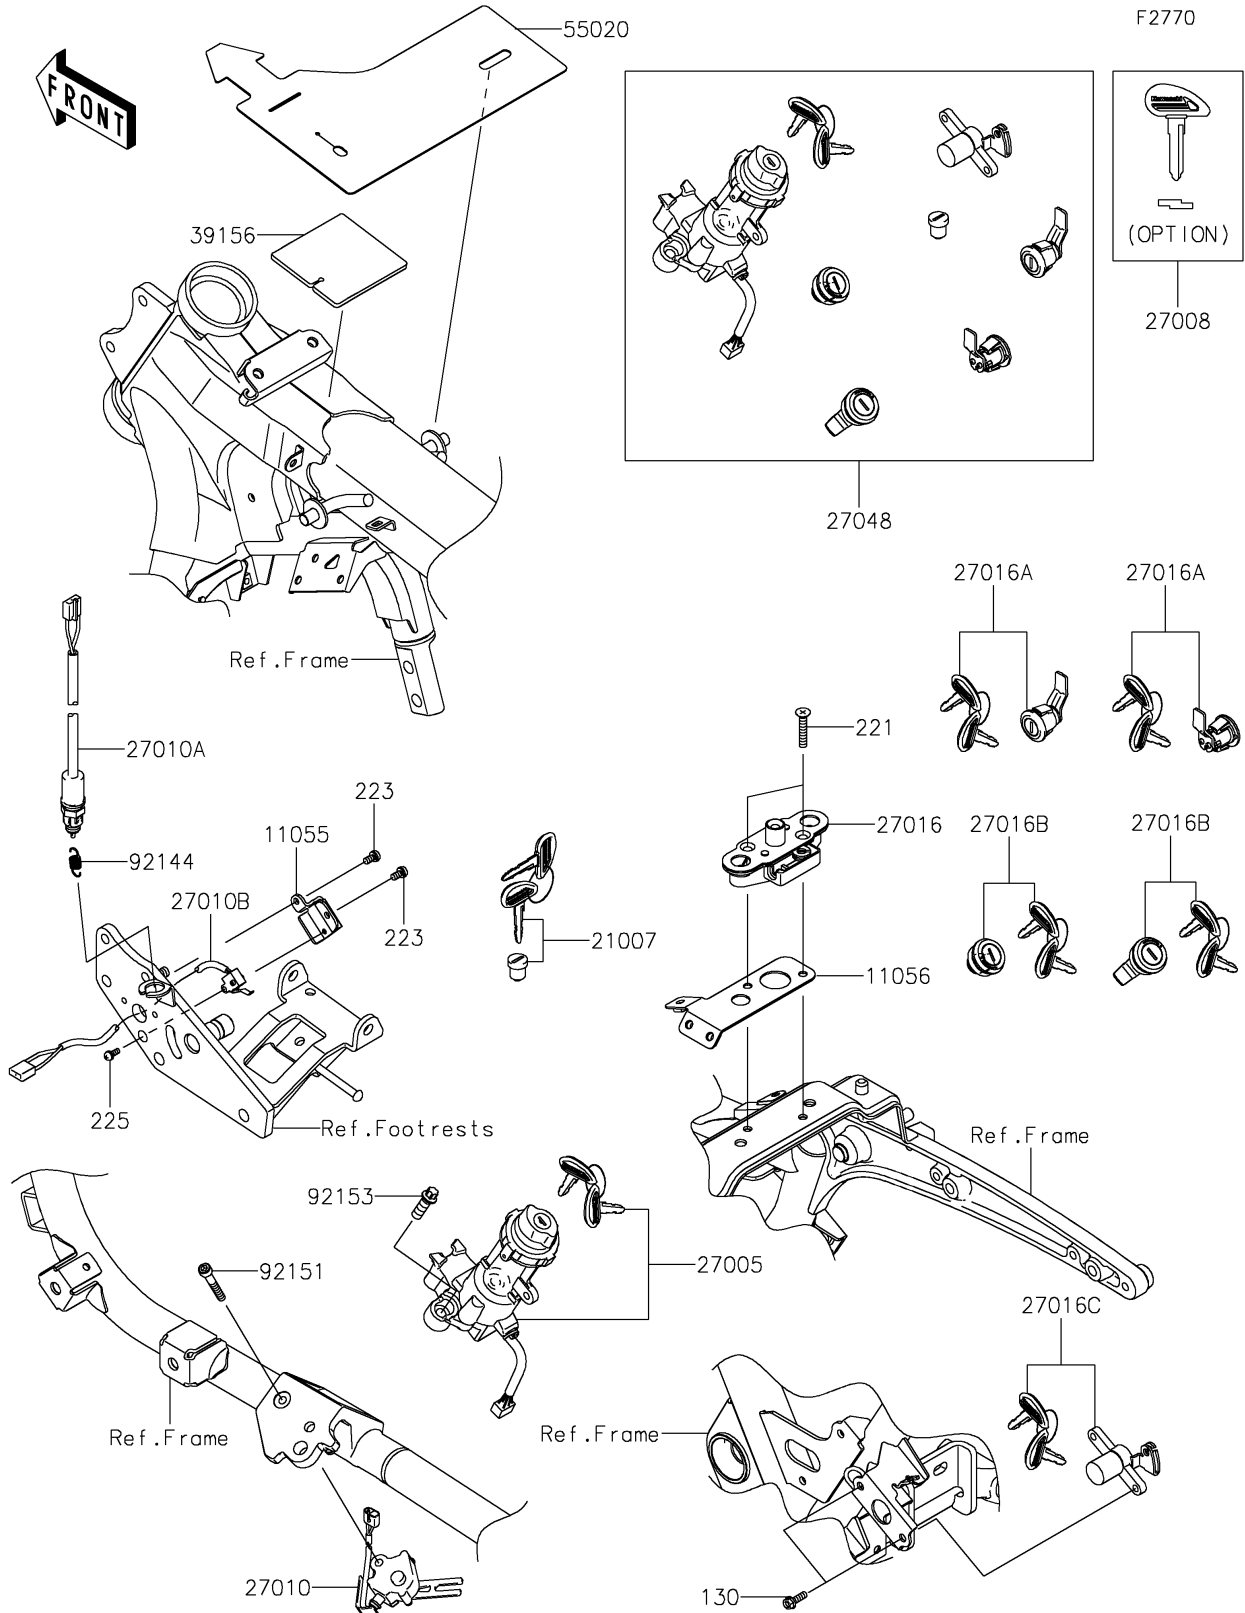

2024 VULCAN® 1700 VAQUERO® ABS PARTS DIAGRAM

Ignition Switch/Locks/Reflectors

2024 VULCAN® 1700 VAQUERO® ABS PARTS LIST

Ignition Switch/Locks/Reflectors

ITEM NAME	PART NUMBER	QUANTITY
BRACKET,CRUISE CONTROL SWITCH (Ref # 11055)	11055-0609	1
BRACKET (Ref # 11056)	11056-0959	1
ROTOR,LOCK,TANK CAP (Ref # 21007)	21007-5053	1
SWITCH-ASSY-IGNITION (Ref # 27005)	27005-0623	1
KEY-LOCK,BLANK (Ref # 27008)	27008-1211	1
SWITCH,SIDE STAND (Ref # 27010)	27010-0088	1
SWITCH,REAR BRAKE (Ref # 27010A)	27010-0089	1
SWITCH,CRUISE CONTROL (Ref # 27010B)	27010-0090	1
LOCK-ASSY,SEAT STRIKER (Ref # 27016)	27016-1098	1
LOCK-ASSY,SIDE BAG (Ref # 27016A)	27016-5325	2
LOCK-ASSY,LID (Ref # 27016B)	27016-5358	2
LOCK-ASSY,SEAT (Ref # 27016C)	27016-5360	1
SWITCH-ASSY (Ref # 27048)	27048-5107	1
PAD,95X101X5 (Ref # 39156)	39156-2114	1
GUARD (Ref # 55020)	55020-1955	1
SPRING,REAR BRAKE SWITCH (Ref # 92144)	92144-1141	1
BOLT,SOCKET,6X35 (Ref # 92151)	92151-1390	1
BOLT,TORX,8X22 (Ref # 92153)	92153-1273	2
BOLT-FLANGED,6X10 (Ref # 130)	130BA0610	2
SCREW-CSK-CROS,6X30 (Ref # 221)	221AA0630	2
SCREW-PAN-WS-CROS,5X10 (Ref # 223)	223AB0510	2
SCREW-PAN-WSP-CROS,4X12 (Ref # 225)	225AB0412	1