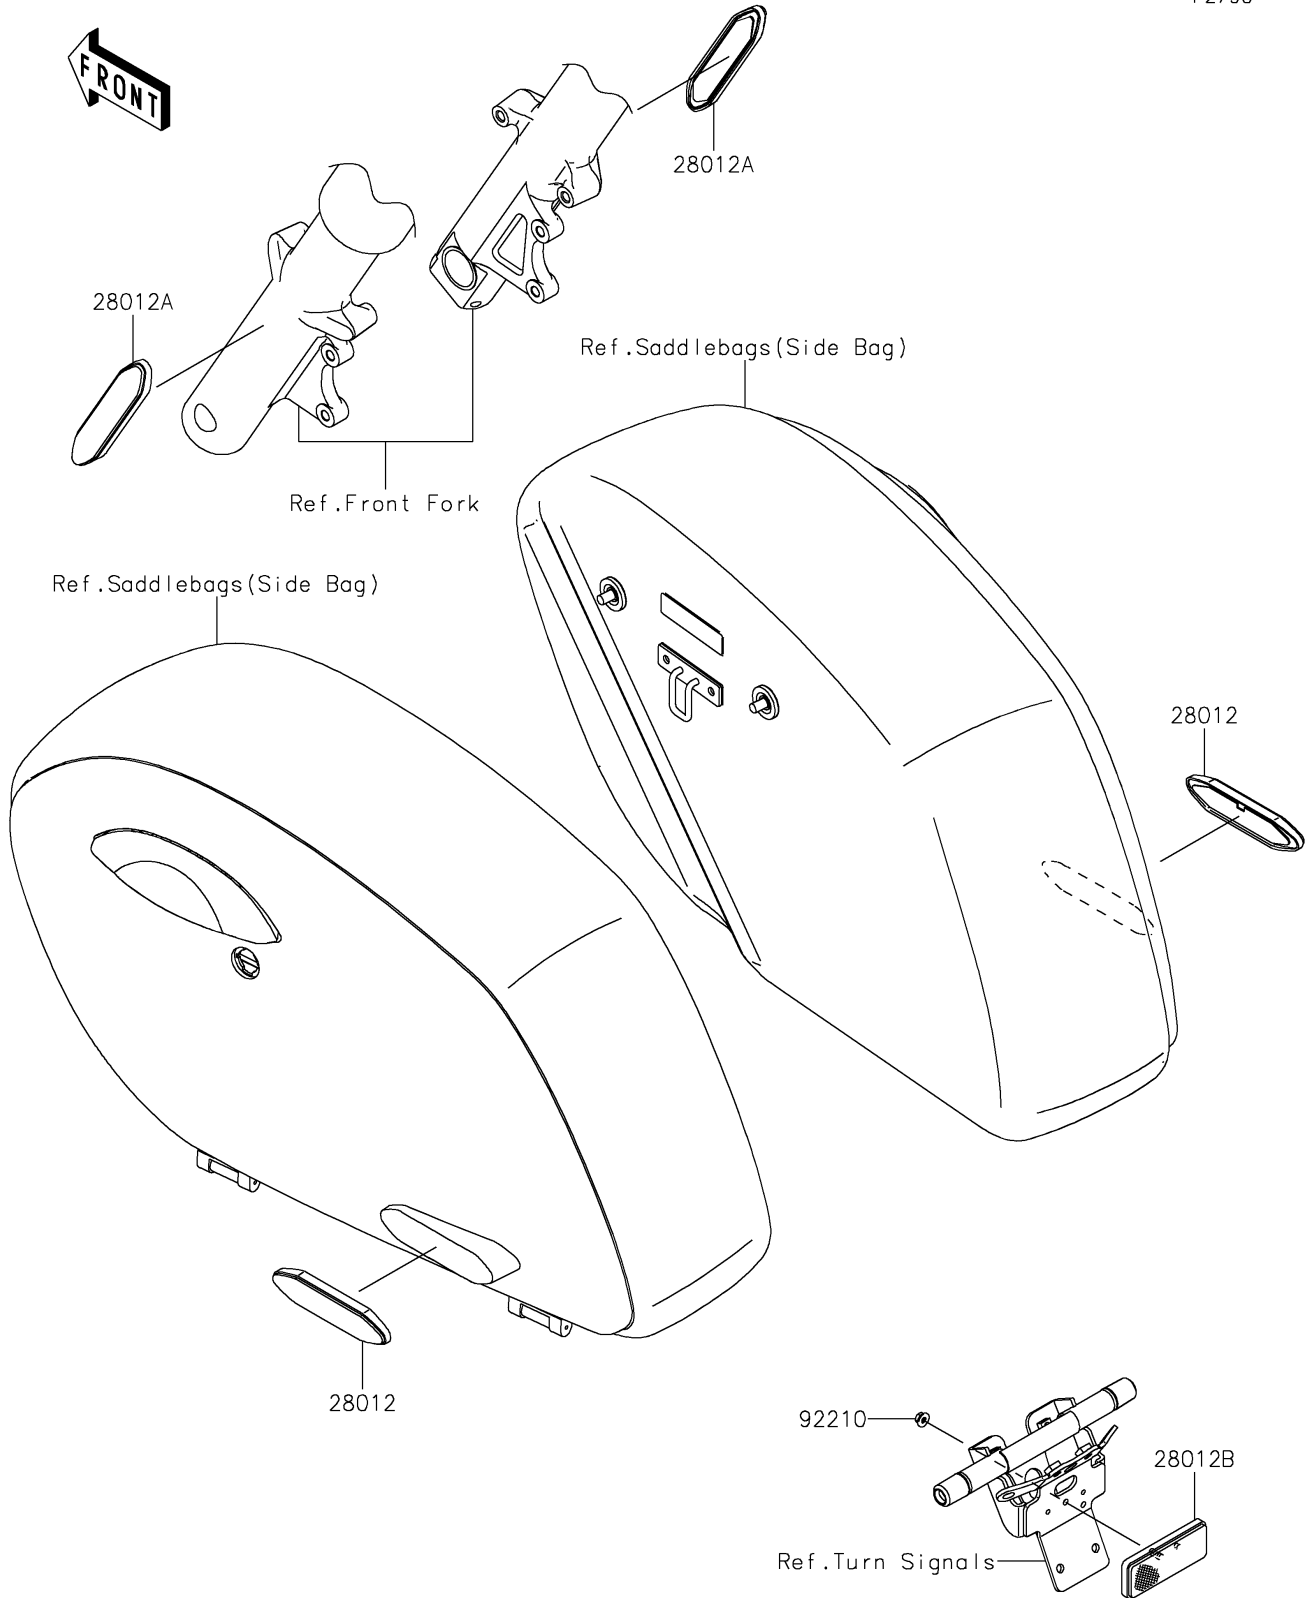

2022 VULCAN® 1700 VAQUERO® ABS PARTS DIAGRAM

Reflectors

F2790

2022 VULCAN® 1700 VAQUERO® ABS PARTS LIST

Reflectors

ITEM NAME	PART NUMBER	QUANTITY
REFLECTOR-REFLEX (Ref # 28012)	28012-0010	2
REFLECTOR-REFLEX (Ref # 28012A)	28012-0019	2
REFLECTOR-REFLEX (Ref # 28012B)	28012-1077	1
NUT,FLANGED,5MM (Ref # 92210)	92210-0007	1