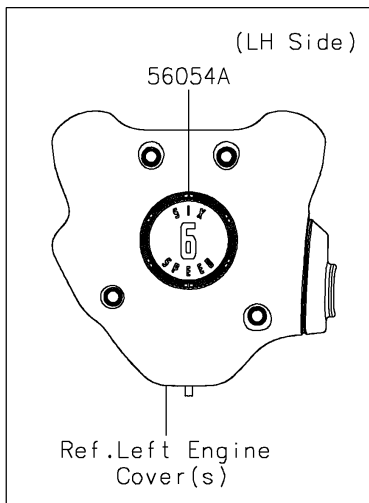

2024 VULCAN® 1700 VAQUERO® ABS PARTS DIAGRAM

Decals(KRFAN/KRFAL)

F2861A

2024 VULCAN® 1700 VAQUERO® ABS PARTS LIST

Decals(KRFAN/KRFAL)

ITEM NAME	PART NUMBER	QUANTITY
MARK,A/C,V-TWIN 1700 (Ref # 56054)	56054-1147	1
MARK,GEN. COVER,6 SPEED (Ref # 56054A)	56054-1148	1
MARK,E/G COVER,KAWASAKI (Ref # 56054B)	56054-1149	1
MARK,FUEL TANK,VULCAN VAQUERO (Ref # 56054C)	56054-4057	2
MARK,FR FENDER,ABS K-ACT (Ref # 56054D)	56054-4058	2