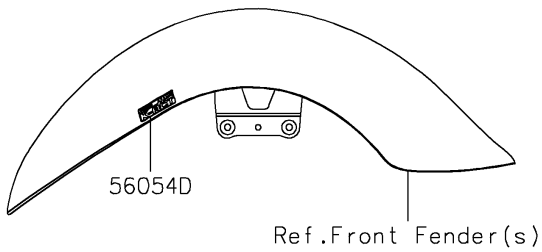

2024 VULCAN® 1700 VAQUERO® ABS PARTS DIAGRAM

Decals(KRFAN/KRFAL)

F2861A

2024 VULCAN® 1700 VAQUERO® ABS PARTS LIST

Decals(KRFAN/KRFAL)

ITEM NAME	PART NUMBER	QUANTITY
MARK,A/C,V-TWIN 1700 (Ref # 56054)	56054-1147	1
MARK,GEN. COVER,6 SPEED (Ref # 56054A)	56054-1148	1
MARK,E/G COVER,KAWASAKI (Ref # 56054B)	56054-1149	1
MARK,FUEL TANK,VULCAN VAQUERO (Ref # 56054C)	56054-4057	2
MARK,FR FENDER,ABS K-ACT (Ref # 56054D)	56054-4058	2