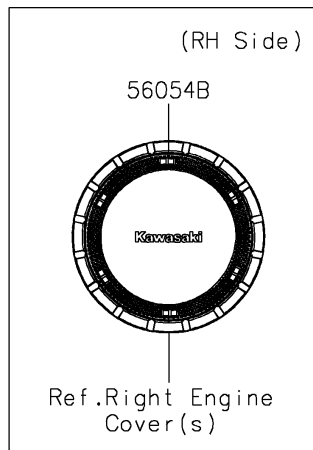

2024 VULCAN® 1700 VAQUERO® ABS PARTS DIAGRAM

Decals(KRFAN/KRFAL)

F2861A

2024 VULCAN® 1700 VAQUERO® ABS PARTS LIST

Decals(KRFAN/KRFAL)

ITEM NAME	PART NUMBER	QUANTITY
MARK,A/C,V-TWIN 1700 (Ref # 56054)	56054-1147	1
MARK,GEN. COVER,6 SPEED (Ref # 56054A)	56054-1148	1
MARK,E/G COVER,KAWASAKI (Ref # 56054B)	56054-1149	1
MARK,FUEL TANK,VULCAN VAQUERO (Ref # 56054C)	56054-4057	2
MARK,FR FENDER,ABS K-ACT (Ref # 56054D)	56054-4058	2