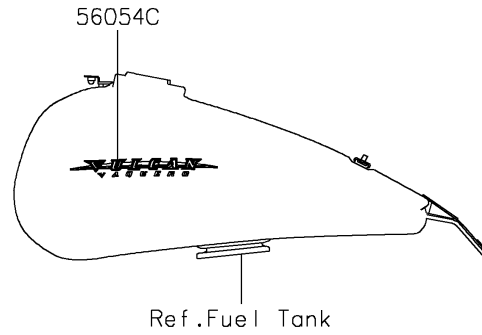

2024 VULCAN® 1700 VAQUERO® ABS PARTS DIAGRAM

Decals(KRFAN/KRFAL)

F2861A

2024 VULCAN® 1700 VAQUERO® ABS PARTS LIST

Decals(KRFAN/KRFAL)

ITEM NAME	PART NUMBER	QUANTITY
MARK,A/C,V-TWIN 1700 (Ref # 56054)	56054-1147	1
MARK,GEN. COVER,6 SPEED (Ref # 56054A)	56054-1148	1
MARK,E/G COVER,KAWASAKI (Ref # 56054B)	56054-1149	1
MARK,FUEL TANK,VULCAN VAQUERO (Ref # 56054C)	56054-4057	2
MARK,FR FENDER,ABS K-ACT (Ref # 56054D)	56054-4058	2