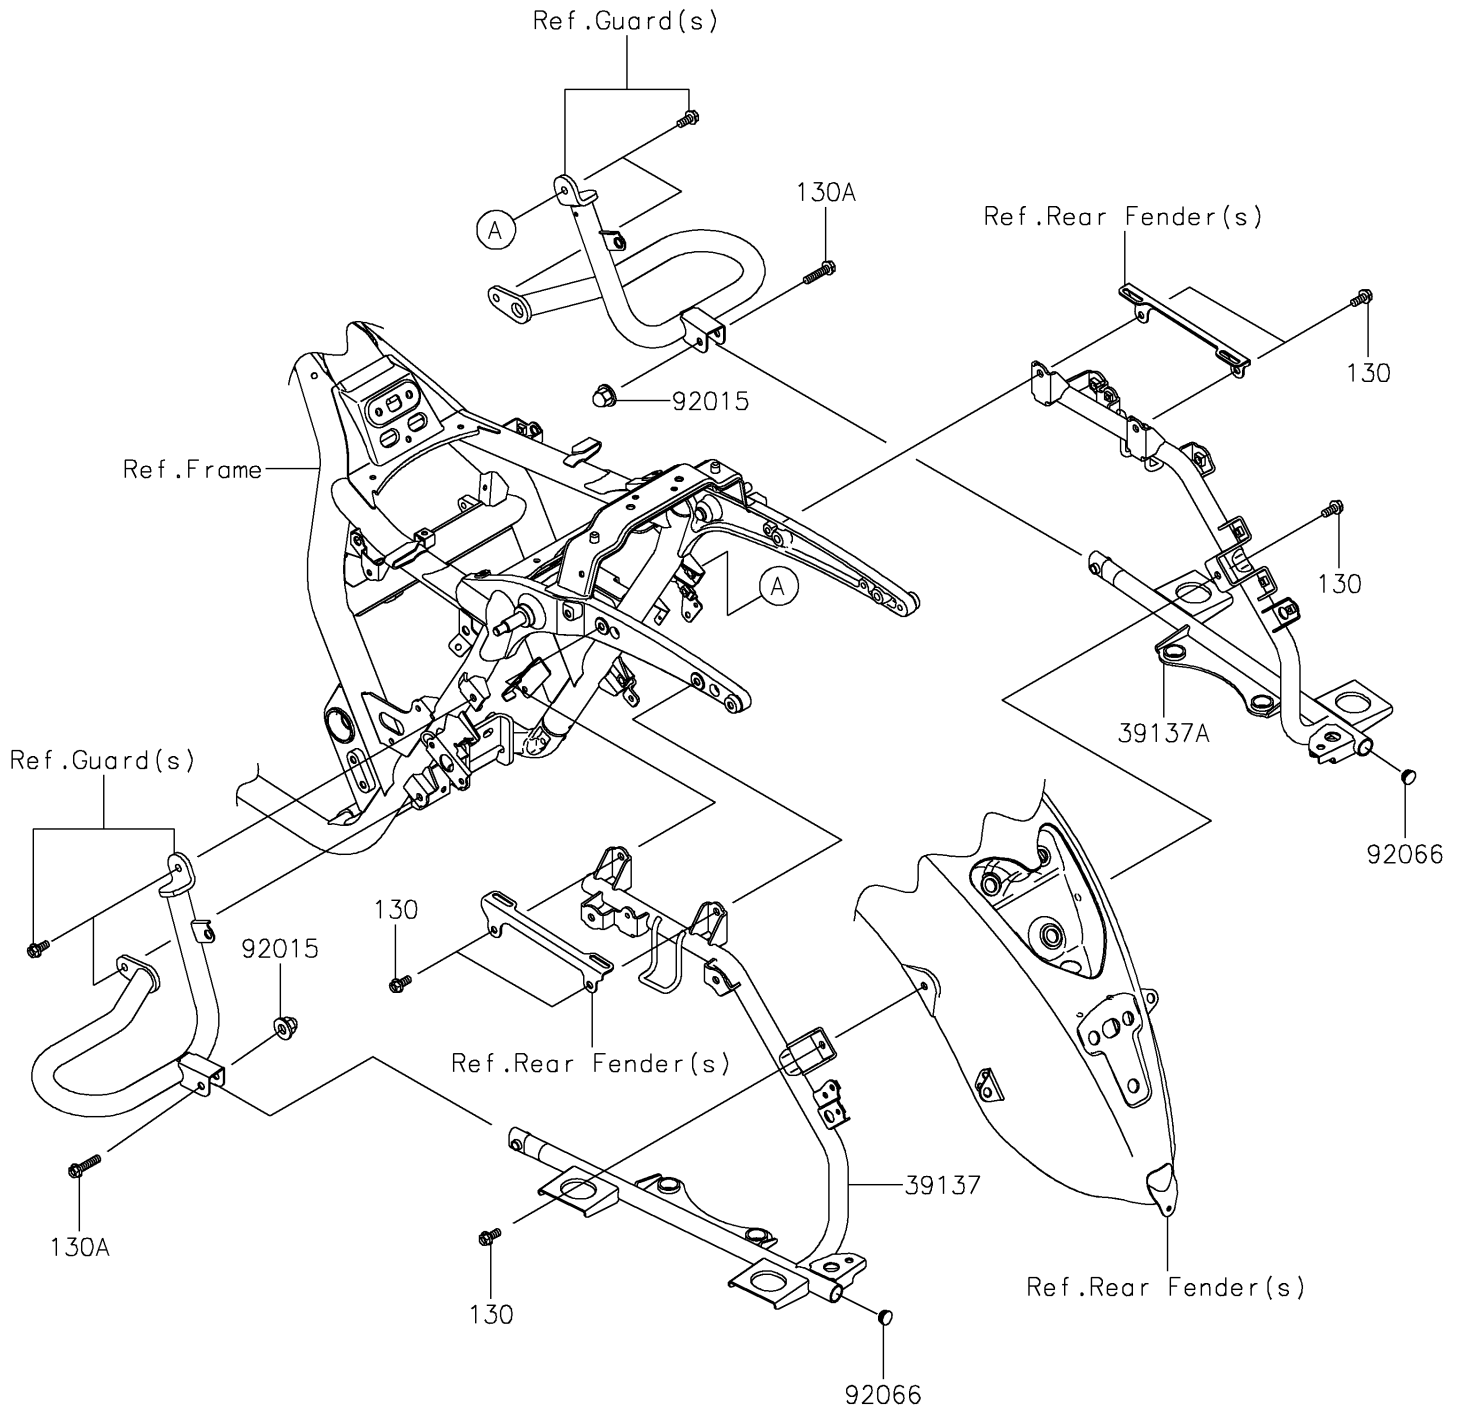

2023 Vulcan 1700 Vaquero ABS PARTS DIAGRAM

Saddlebags(Side Bag Bracket)

F2873

2023 Vulcan 1700 Vaquero ABS PARTS LIST

Saddlebags(Side Bag Bracket)

ITEM NAME	PART NUMBER	QUANTITY
STAY-COMP,PANNIER,LH (Ref # 39137)	39137-0558	1
STAY-COMP,PANNIER,RH (Ref # 39137A)	39137-0559	1
NUT,CAP,8MM,BLACK (Ref # 92015)	92015-1174	2
PLUG (Ref # 92066)	92066-1306	2
BOLT-FLANGED,8X18 (Ref # 130)	130BB0818	6
BOLT-FLANGED,8X35 (Ref # 130A)	130BB0835	2