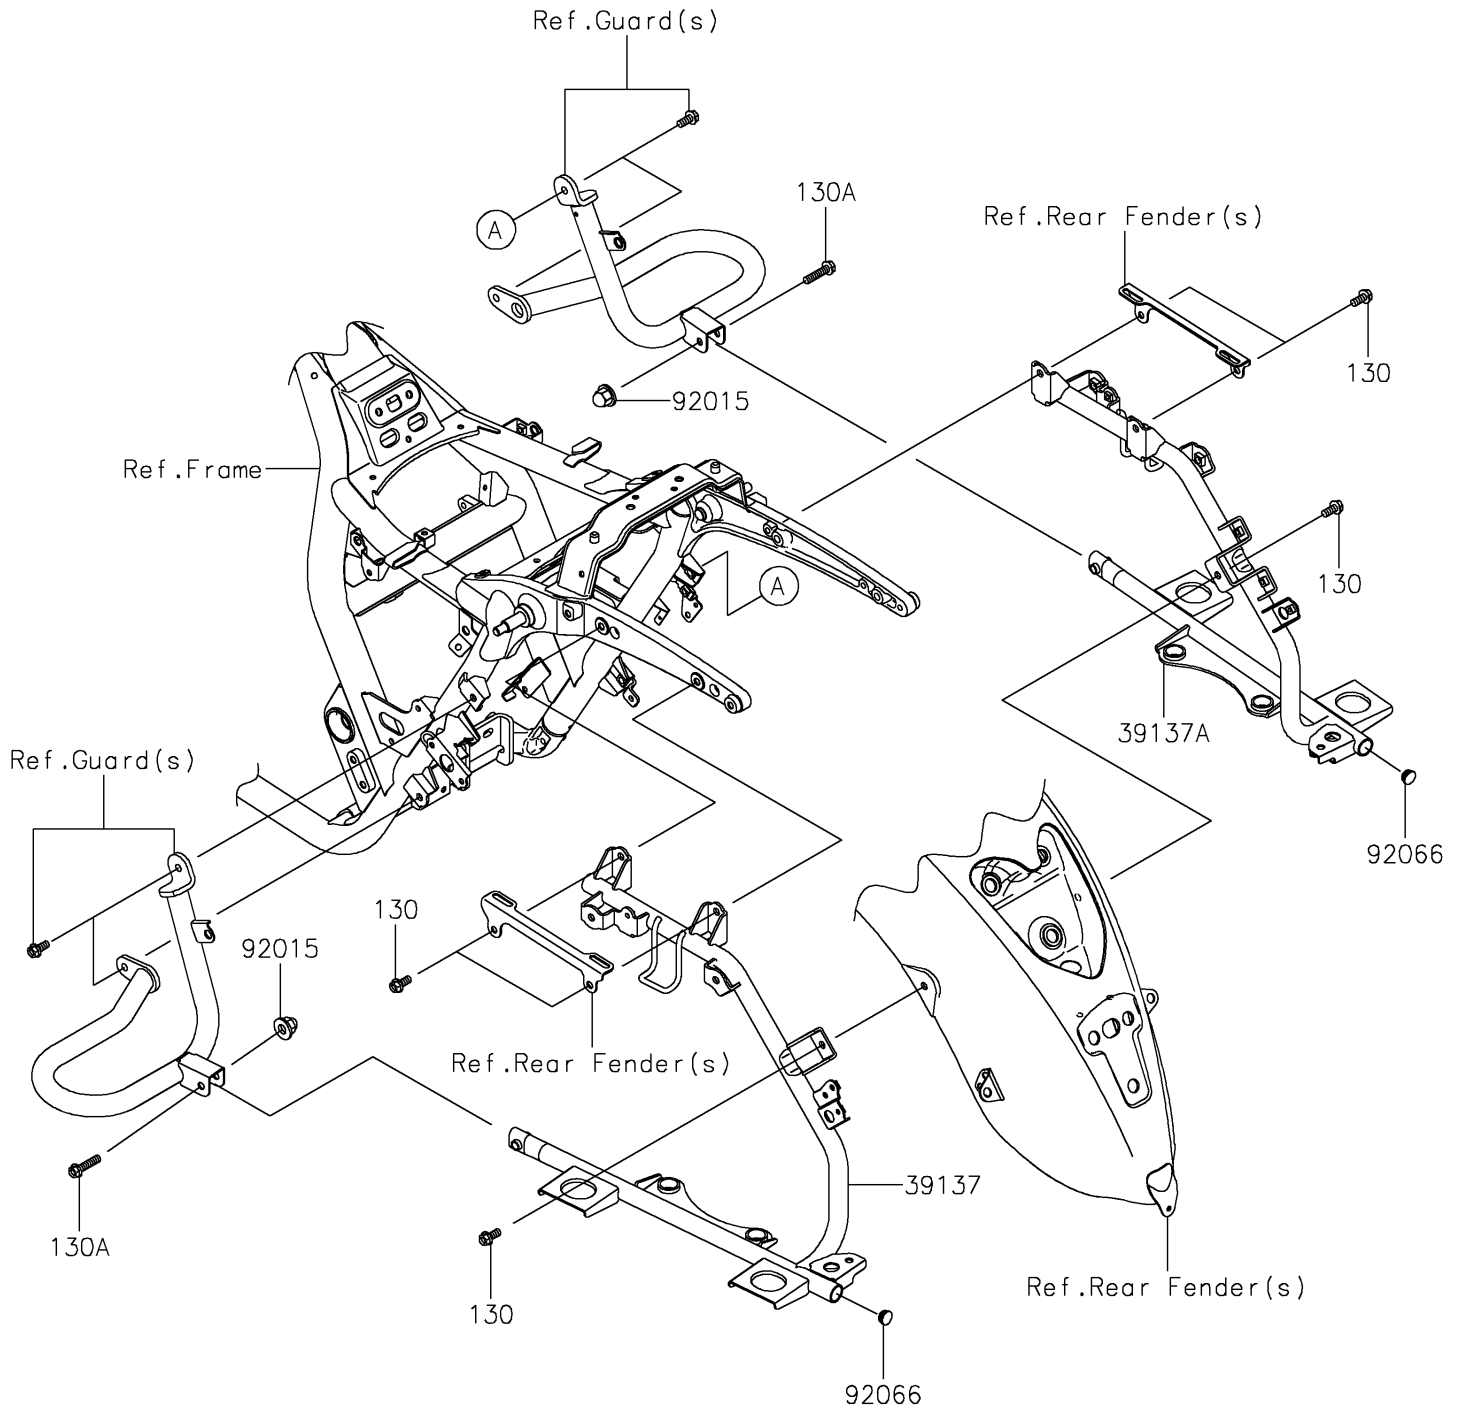

2025 Vulcan 1700 Vaquero ABS PARTS DIAGRAM

Saddlebags(Side Bag Bracket)

F2873

2025 Vulcan 1700 Vaquero ABS PARTS LIST

Saddlebags(Side Bag Bracket)

ITEM NAME	PART NUMBER	QUANTITY
STAY-COMP,PANNIER,LH (Ref # 39137)	39137-0558	1
STAY-COMP,PANNIER,RH (Ref # 39137A)	39137-0559	1
NUT,CAP,8MM,BLACK (Ref # 92015)	92015-1174	2
PLUG (Ref # 92066)	92066-1306	2
BOLT-FLANGED,8X18 (Ref # 130)	130BB0818	6
BOLT-FLANGED,8X35 (Ref # 130A)	130BB0835	2