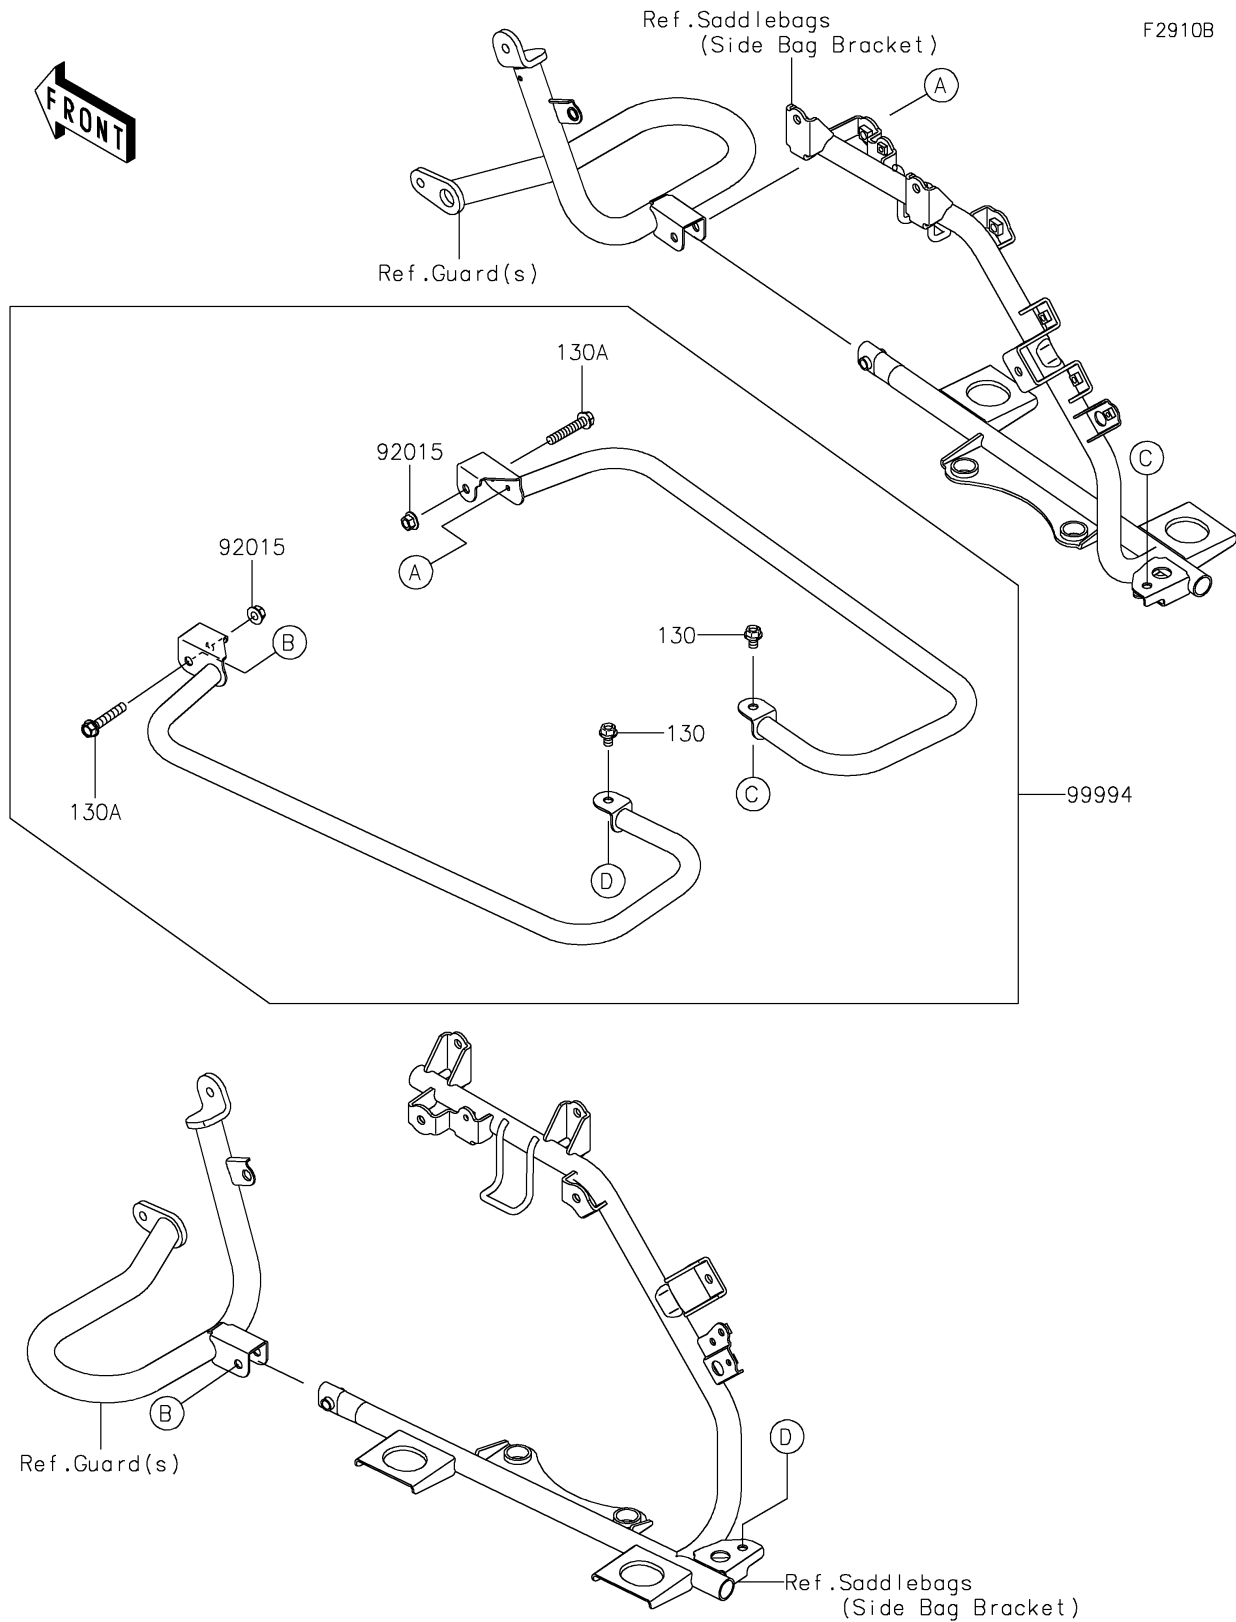

2023 Vulcan 1700 Vaquero ABS PARTS DIAGRAM

Accessory(Saddlebag Rails)

F2910B

2023 Vulcan 1700 Vaquero ABS PARTS LIST

Accessory(Saddlebag Rails)

ITEM NAME	PART NUMBER	QUANTITY
NUT,FLANGED,8MM (Ref # 92015)	92015-1014	2
KIT-ACCESSORY,SADDLEBAG RAILS (Ref # 99994)	99994-0241	1
BOLT-FLANGED,8X12 (Ref # 130)	130BA0812	2
BOLT-FLANGED,8X45 (Ref # 130A)	130BA0845	2