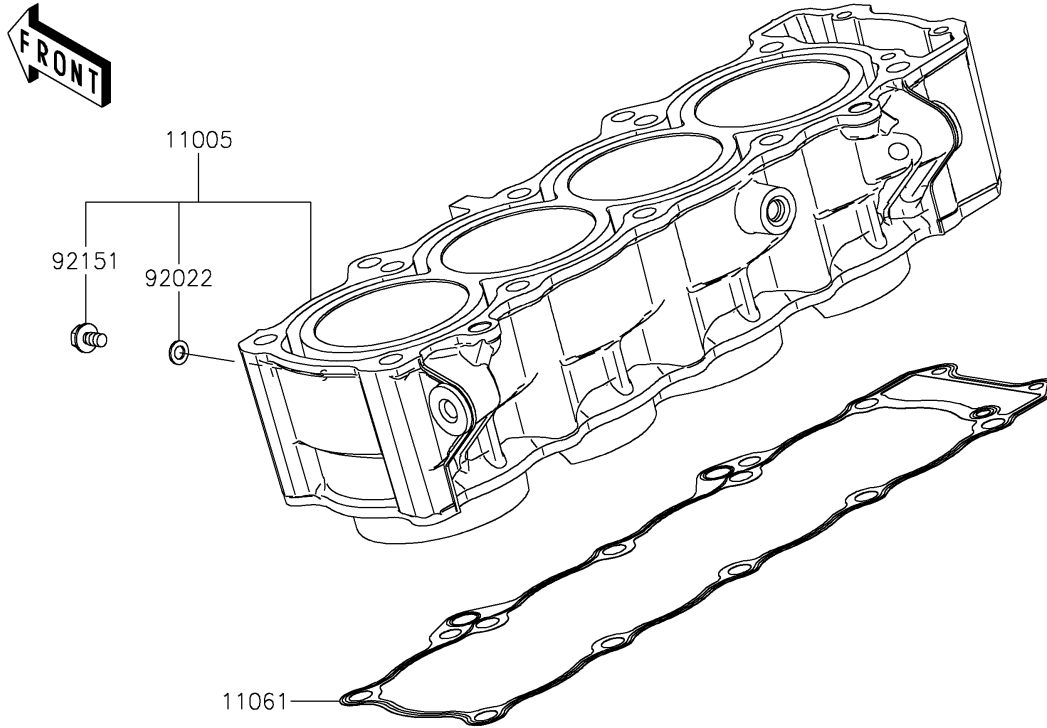

2022 Z900RS CAFE PARTS DIAGRAM

Cylinder/Piston(s)

E1120

2022 Z900RS CAFE PARTS LIST

Cylinder/Piston(s)

ITEM NAME	PART NUMBER	QUANTITY
-----------	-------------	----------