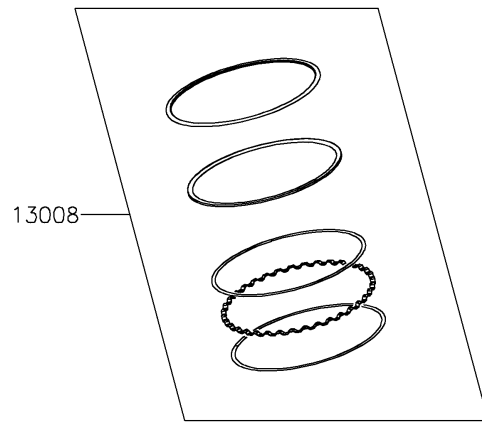

2022 Z900RS CAFE PARTS DIAGRAM

Cylinder/Piston(s)

E1120

2022 Z900RS CAFE PARTS LIST

Cylinder/Piston(s)

ITEM NAME	PART NUMBER	QUANTITY
-----------	-------------	----------