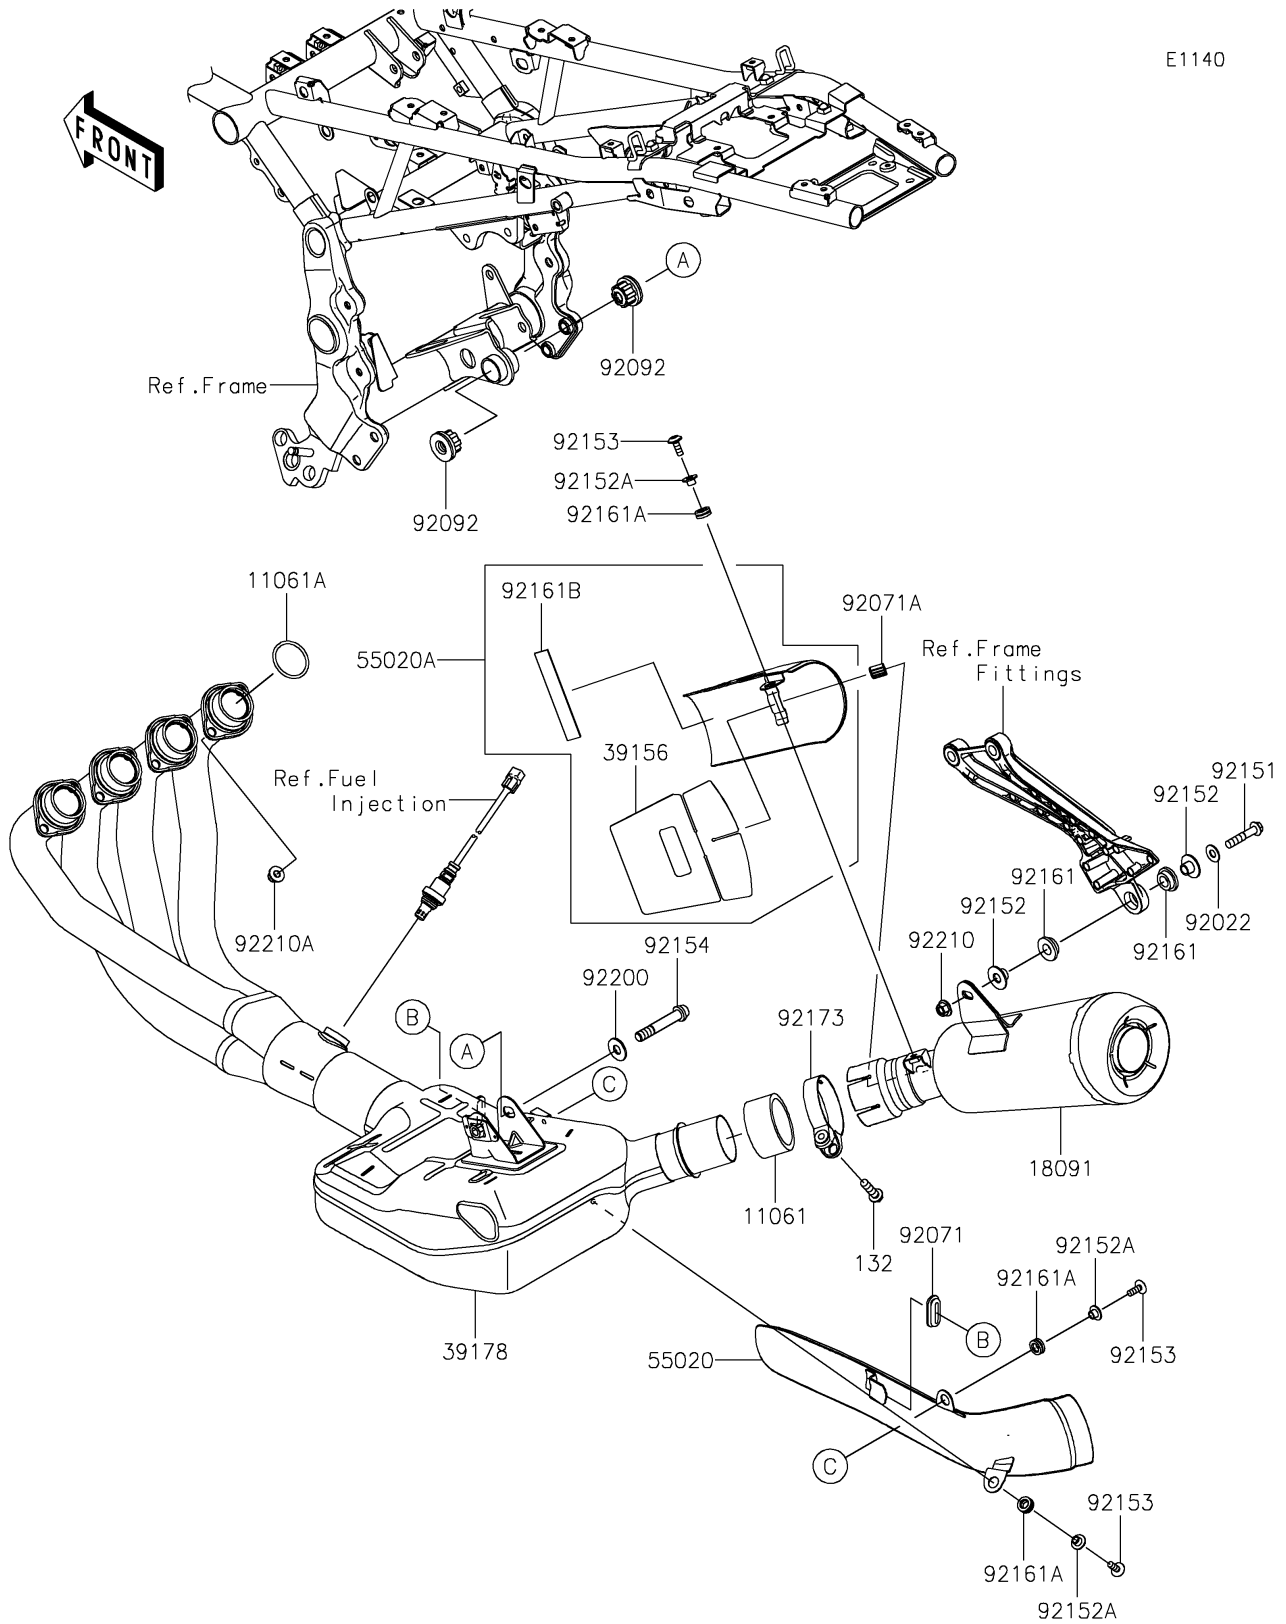

2022 Z900RS CAFE PARTS DIAGRAM

Muffler(s)

E1140

2022 Z900RS CAFE PARTS LIST

Muffler(s)

ITEM NAME	PART NUMBER	QUANTITY
-----------	-------------	----------