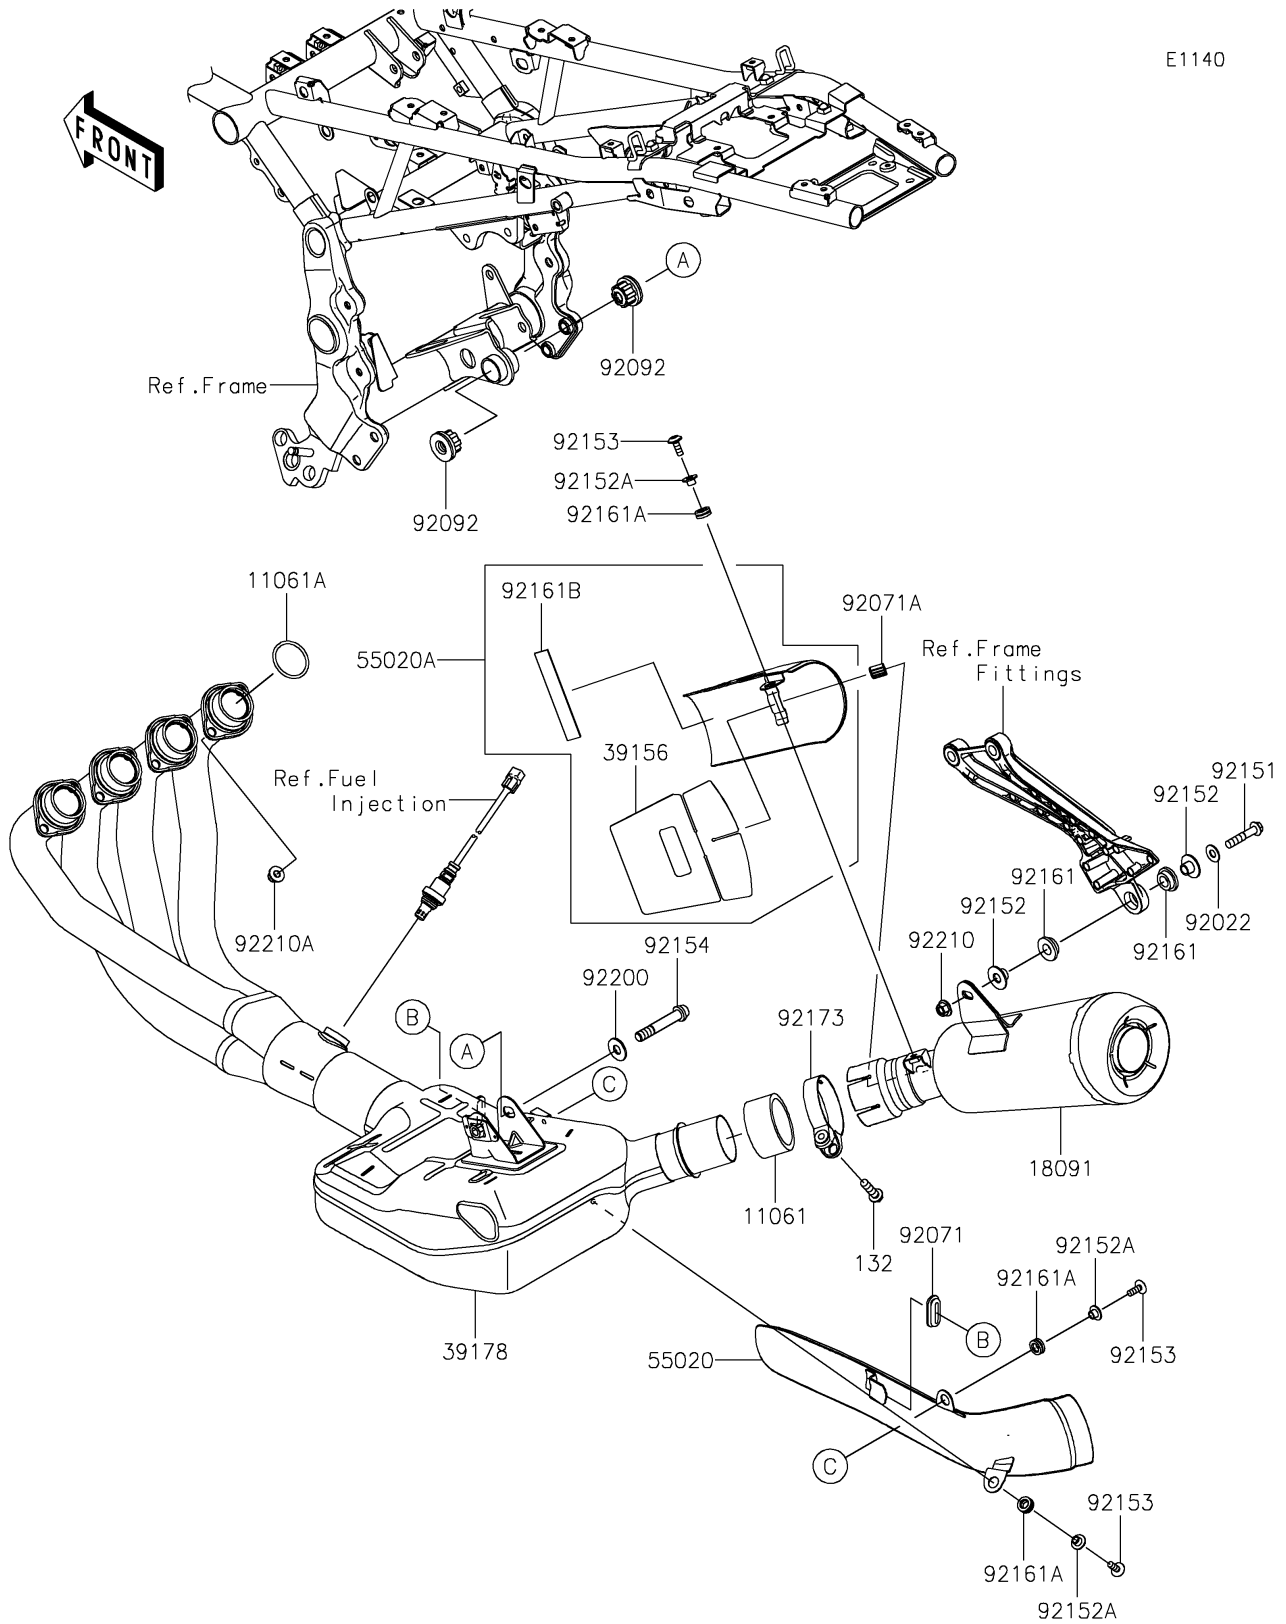

2024 Z900RS CAFE ABS PARTS DIAGRAM

Muffler(s)

E1140

2024 Z900RS CAFE ABS PARTS LIST

Muffler(s)

ITEM NAME	PART NUMBER	QUANTITY
GASKET,50.8X62X30 (Ref # 11061)	11061-0447	1
GASKET,EXHAUST PIPE HOLDER (Ref # 11061A)	11061-1373	4
BODY-COMP-MUFFLER (Ref # 18091)	18091-1147	1
PAD (Ref # 39156)	39156-2353	1
MANIFOLD-COMP-EXHAUST (Ref # 39178)	39178-0336	1
GUARD,FR (Ref # 55020)	55020-2221	1
GUARD,RR (Ref # 55020A)	55020-2238	1
WASHER,8.5X19X1.2 (Ref # 92022)	92022-3730	1
GROMMET (Ref # 92071)	92071-0752	1
GROMMET (Ref # 92071A)	92071-1270	1
BUSHING-RUBBER (Ref # 92092)	92092-1081	2
BOLT,FLANGED,8X40 (Ref # 92151)	92151-1532	1
COLLAR (Ref # 92152)	92152-0188	2
COLLAR,6.3X8.3X16 (Ref # 92152A)	92152-0286	3
BOLT,SOCKET,6X16 (Ref # 92153)	92153-1526	3
BOLT,SOCKET (Ref # 92154)	92154-1281	1
DAMPER (Ref # 92161)	92161-0135	2
DAMPER (Ref # 92161A)	92161-0306	3
DAMPER (Ref # 92161B)	92161-2100	1
CLAMP,64.5MM (Ref # 92173)	92173-0284	1
WASHER,10.5X25X2.0 (Ref # 92200)	92200-1377	1
NUT,8MM (Ref # 92210)	92210-0121	1
NUT,CAP,8MM (Ref # 92210A)	92210-1132	8
BOLT-FLANGED-SMALL,8X30 (Ref # 132)	132BC0830	1