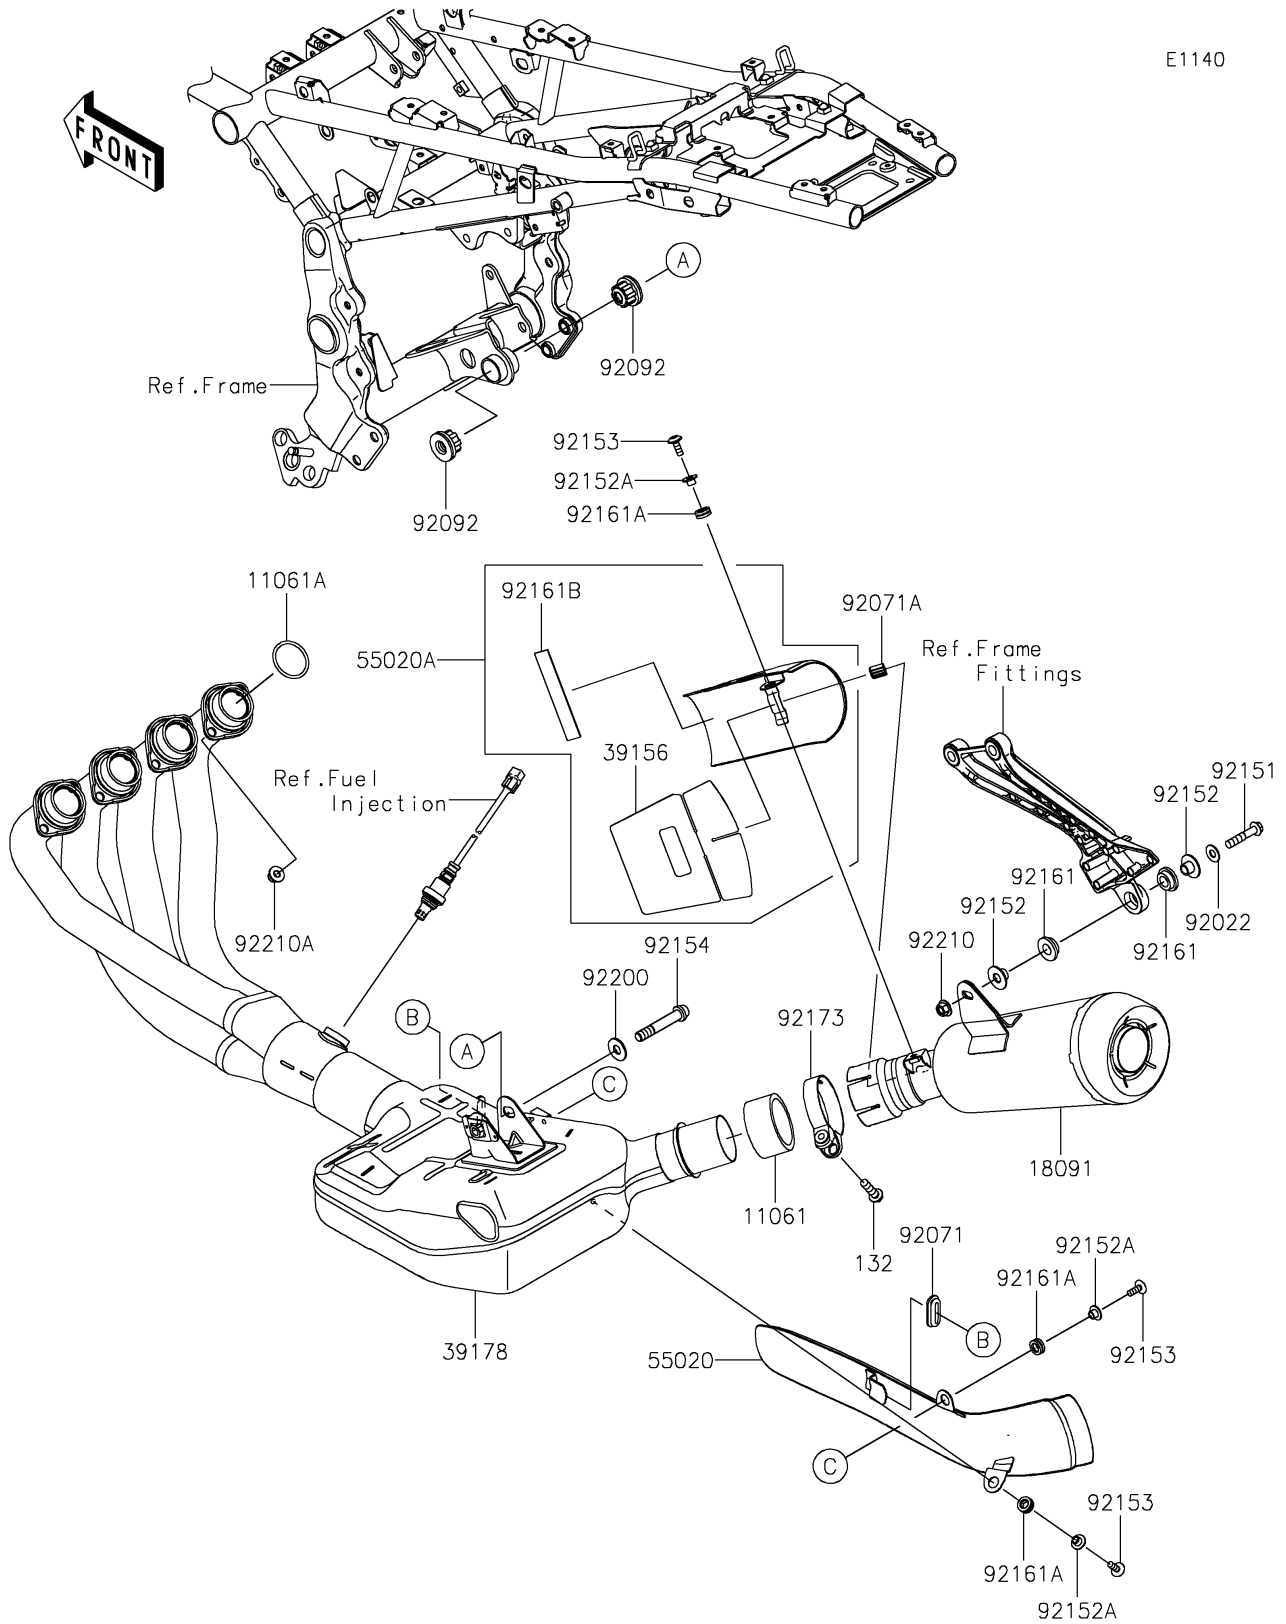

2024 Z900RS CAFE PARTS DIAGRAM

Muffler(s)

E1140

2024 Z900RS CAFE PARTS LIST

Muffler(s)

ITEM NAME	PART NUMBER	QUANTITY
GASKET,50.8X62X30 (Ref # 11061)	11061-0447	1
GASKET,EXHAUST PIPE HOLDER (Ref # 11061A)	11061-1373	4
BODY-COMP-MUFFLER (Ref # 18091)	18091-1147	1
PAD (Ref # 39156)	39156-2353	1
MANIFOLD-COMP-EXHAUST (Ref # 39178)	39178-0336	1
GUARD,FR (Ref # 55020)	55020-2221	1
GUARD,RR (Ref # 55020A)	55020-2238	1
WASHER,8.5X19X1.2 (Ref # 92022)	92022-3730	1
GROMMET (Ref # 92071)	92071-0752	1
GROMMET (Ref # 92071A)	92071-1270	1
BUSHING-RUBBER (Ref # 92092)	92092-1081	2
BOLT,FLANGED,8X40 (Ref # 92151)	92151-1532	1
COLLAR (Ref # 92152)	92152-0188	2
COLLAR,6.3X8.3X16 (Ref # 92152A)	92152-0286	3
BOLT,SOCKET,6X16 (Ref # 92153)	92153-1526	3
BOLT,SOCKET (Ref # 92154)	92154-1281	1
DAMPER (Ref # 92161)	92161-0135	2
DAMPER (Ref # 92161A)	92161-0306	3
DAMPER (Ref # 92161B)	92161-2100	1
CLAMP,64.5MM (Ref # 92173)	92173-0284	1
WASHER,10.5X25X2.0 (Ref # 92200)	92200-1377	1
NUT,8MM (Ref # 92210)	92210-0121	1
NUT,CAP,8MM (Ref # 92210A)	92210-1132	8
BOLT-FLANGED-SMALL,8X30 (Ref # 132)	132BC0830	1