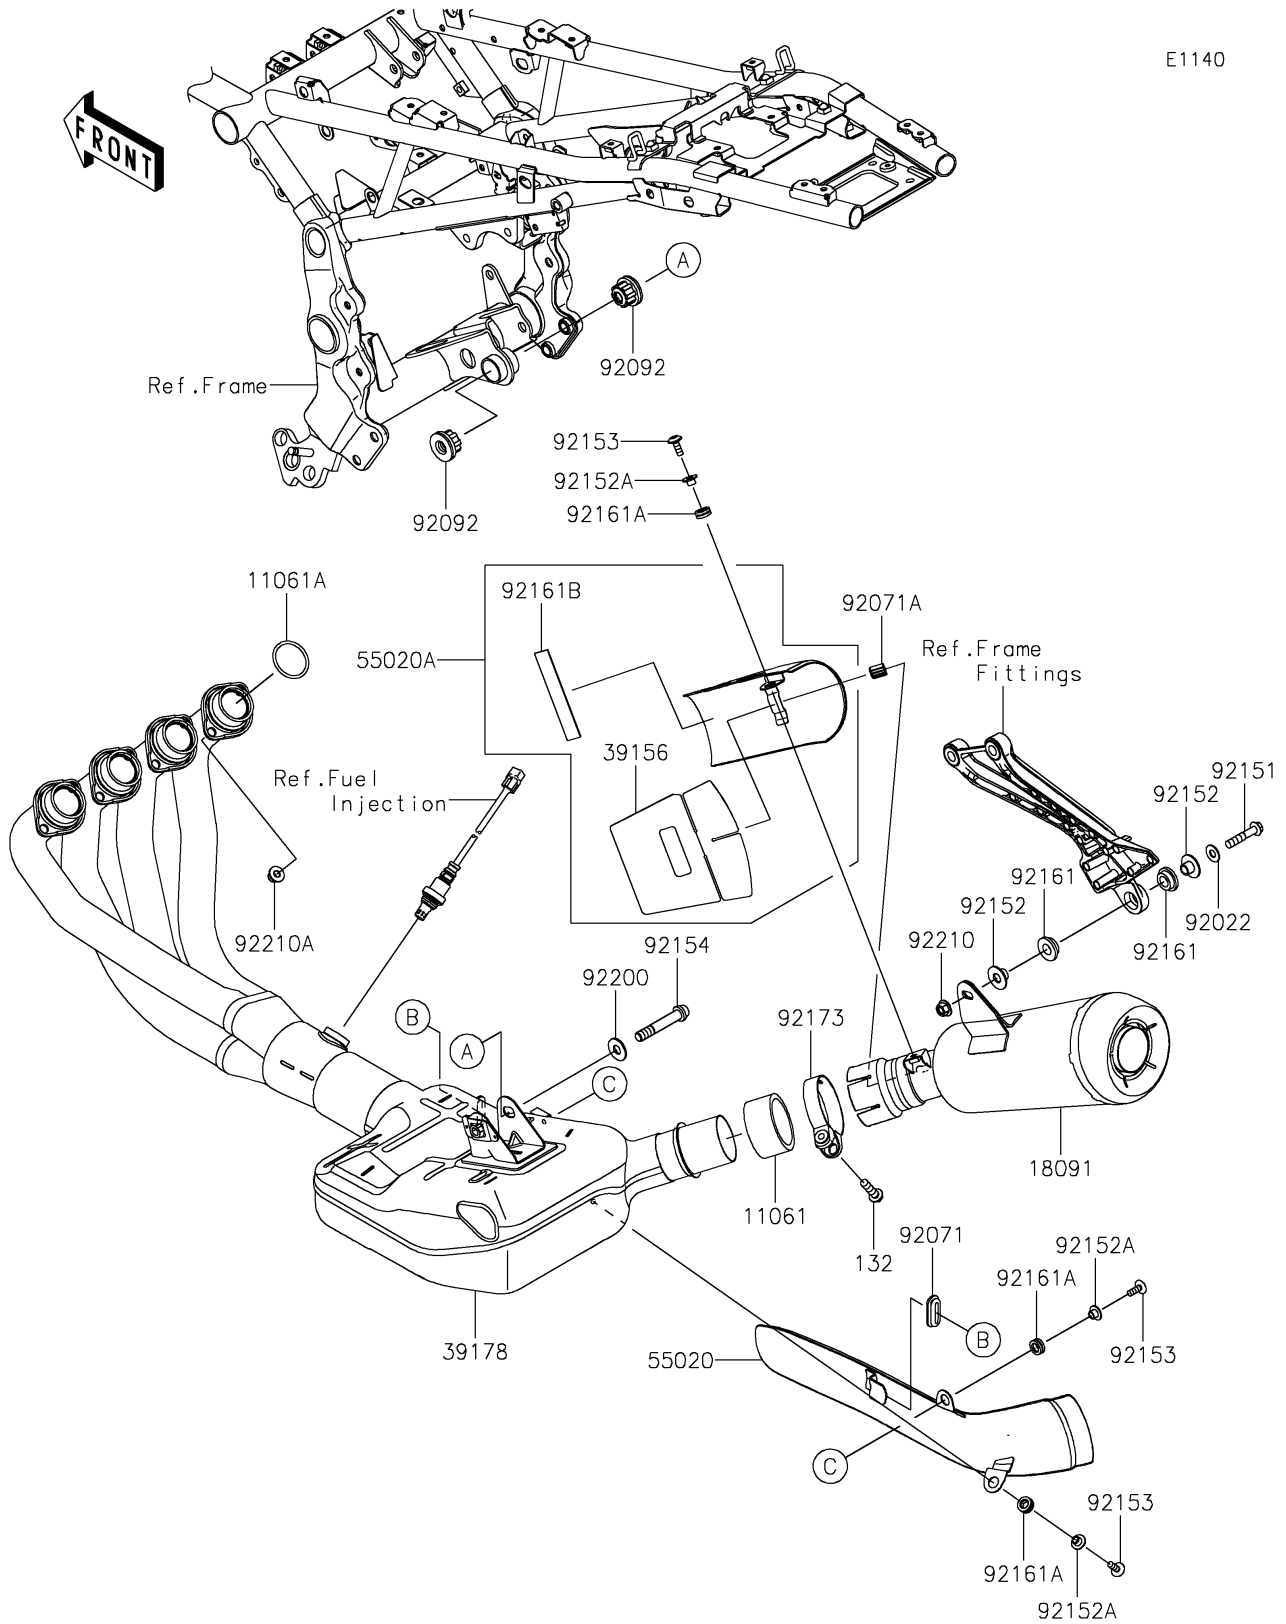

# 2022 Z900RS CAFE PARTS DIAGRAM

Muffler(s)

E1140

## 2022 Z900RS CAFE PARTS LIST

### Muffler(s)

ITEM NAME	PART NUMBER	QUANTITY
GASKET,50.8X62X30 (Ref # 11061)	11061-0447	1
GASKET,EXHAUST PIPE HOLDER (Ref # 11061A)	11061-1373	4
BODY-COMP-MUFFLER (Ref # 18091)	18091-1147	1
PAD (Ref # 39156)	39156-2353	1
MANIFOLD-COMP-EXHAUST (Ref # 39178)	39178-0336	1
GUARD,FR (Ref # 55020)	55020-2221	1
GUARD,RR (Ref # 55020A)	55020-2238	1
WASHER,8.5X19X1.2 (Ref # 92022)	92022-3730	1
GROMMET (Ref # 92071)	92071-0752	1
GROMMET (Ref # 92071A)	92071-1270	1
BUSHING-RUBBER (Ref # 92092)	92092-1081	2
BOLT,FLANGED,8X40 (Ref # 92151)	92151-1532	1
COLLAR (Ref # 92152)	92152-0188	2
COLLAR,6.3X8.3X16 (Ref # 92152A)	92152-0286	3
BOLT,SOCKET,6X16 (Ref # 92153)	92153-1526	3
BOLT,SOCKET (Ref # 92154)	92154-1281	1
DAMPER (Ref # 92161)	92161-0135	2
DAMPER (Ref # 92161A)	92161-0306	3
DAMPER (Ref # 92161B)	92161-2100	1
CLAMP,64.5MM (Ref # 92173)	92173-0284	1
WASHER,10.5X25X2.0 (Ref # 92200)	92200-1377	1
NUT,8MM (Ref # 92210)	92210-0121	1
NUT,CAP,8MM (Ref # 92210A)	92210-1132	8
BOLT-FLANGED-SMALL,8X30 (Ref # 132)	132BC0830	1