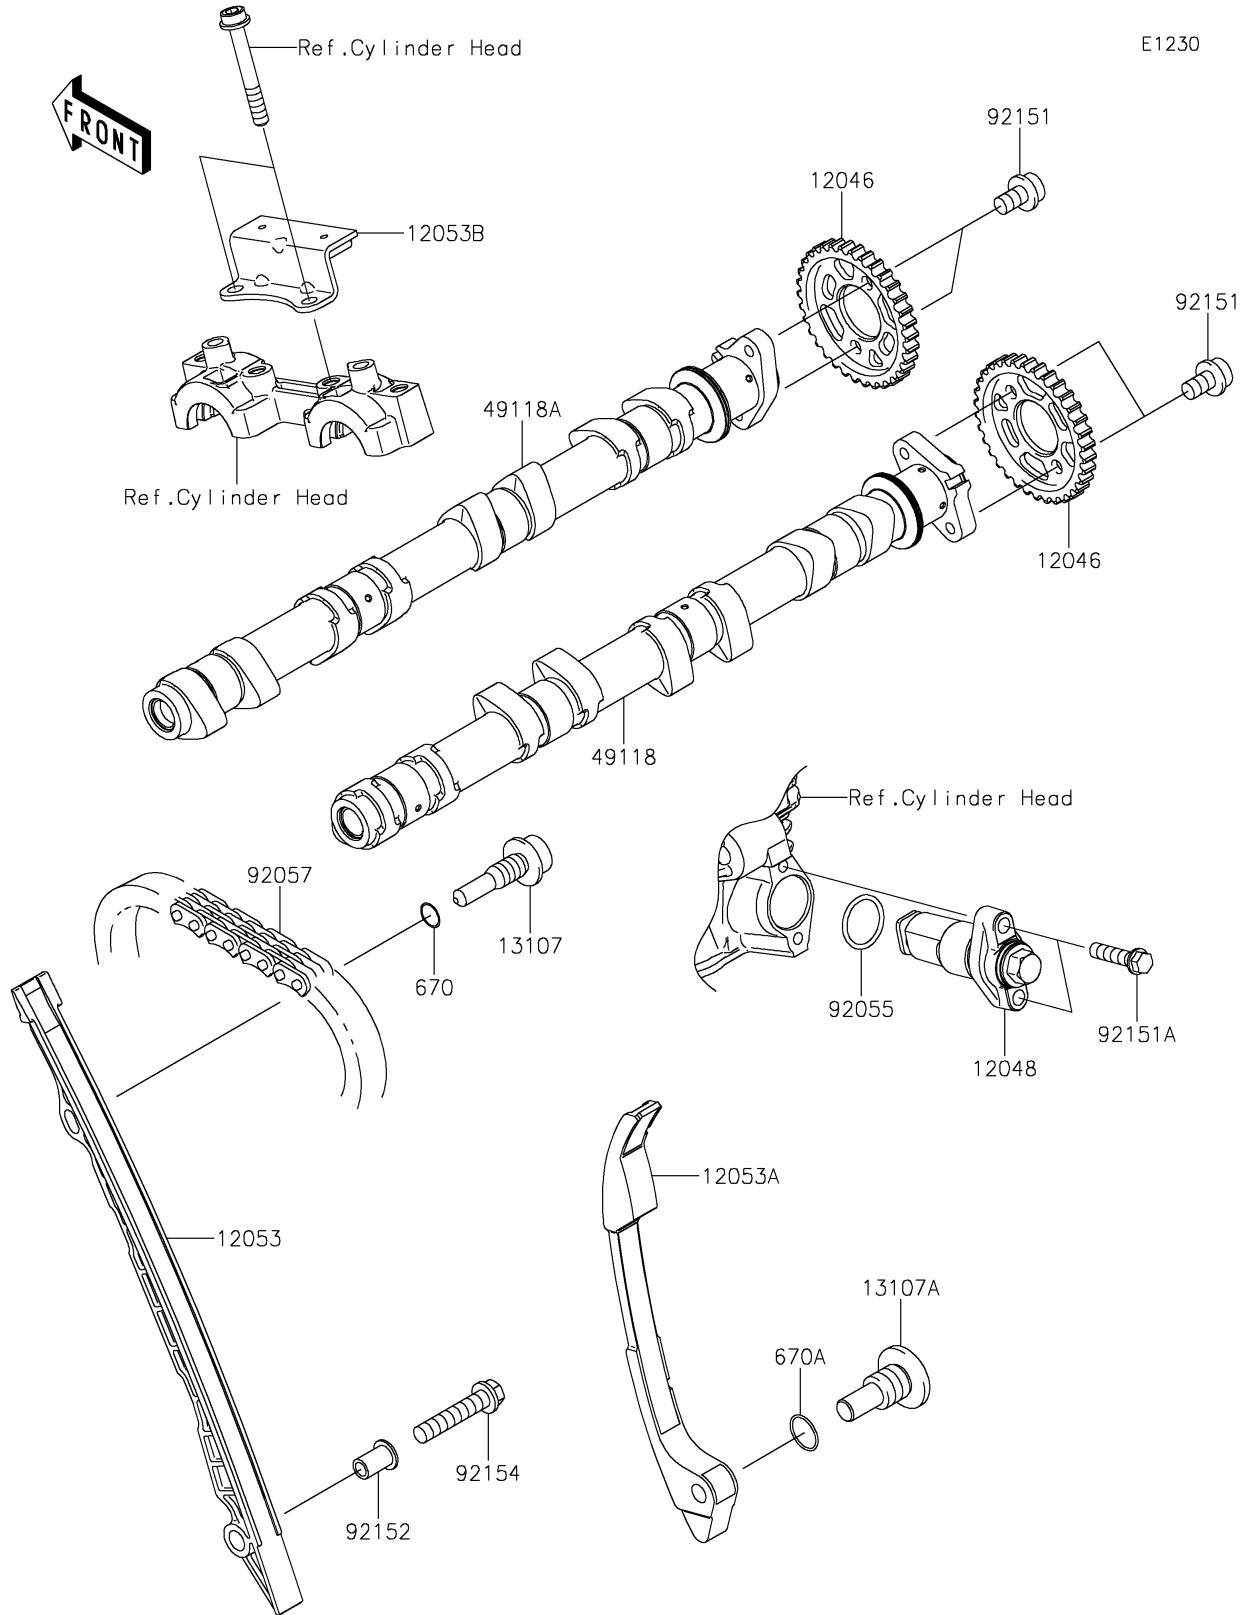

# 2022 Z900RS CAFE PARTS DIAGRAM

## Camshaft(s)/Tensioner

# 2022 Z900RS CAFE PARTS LIST

Camshaft(s)/Tensioner

ITEM NAME	PART NUMBER	QUANTITY
-----------	-------------	----------