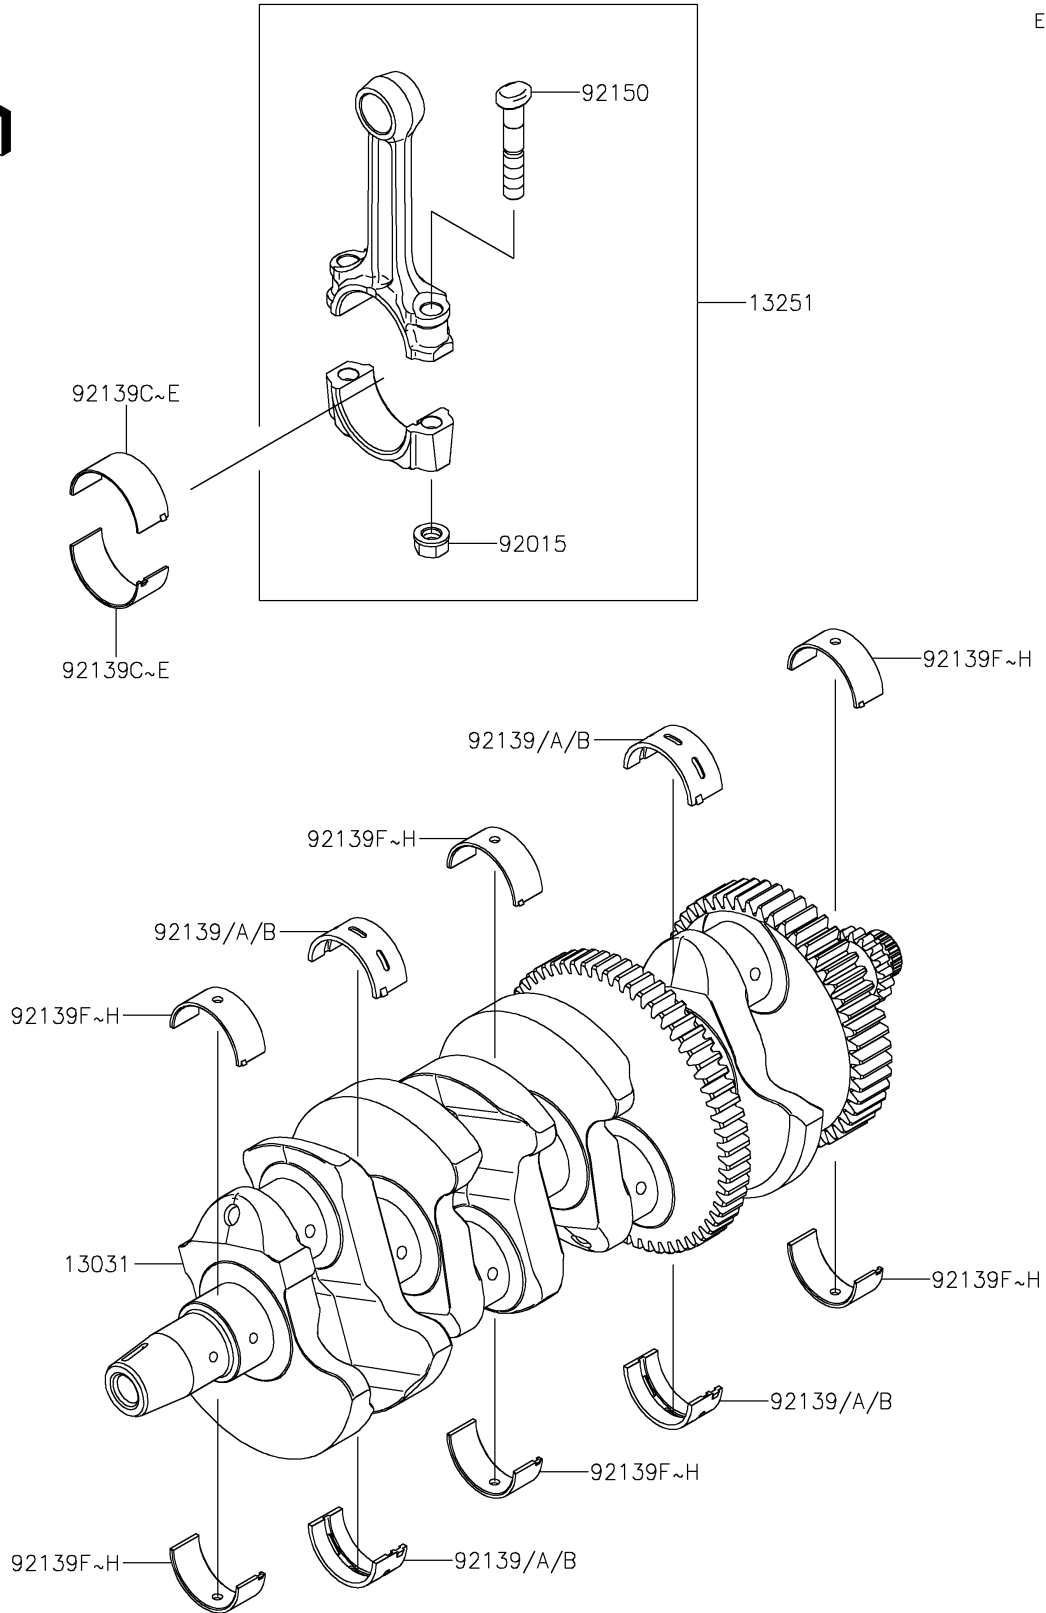

# 2022 Z900RS CAFE PARTS DIAGRAM

Crankshaft

E1321

# 2022 Z900RS CAFE PARTS LIST

Crankshaft

ITEM NAME	PART NUMBER	QUANTITY
-----------	-------------	----------