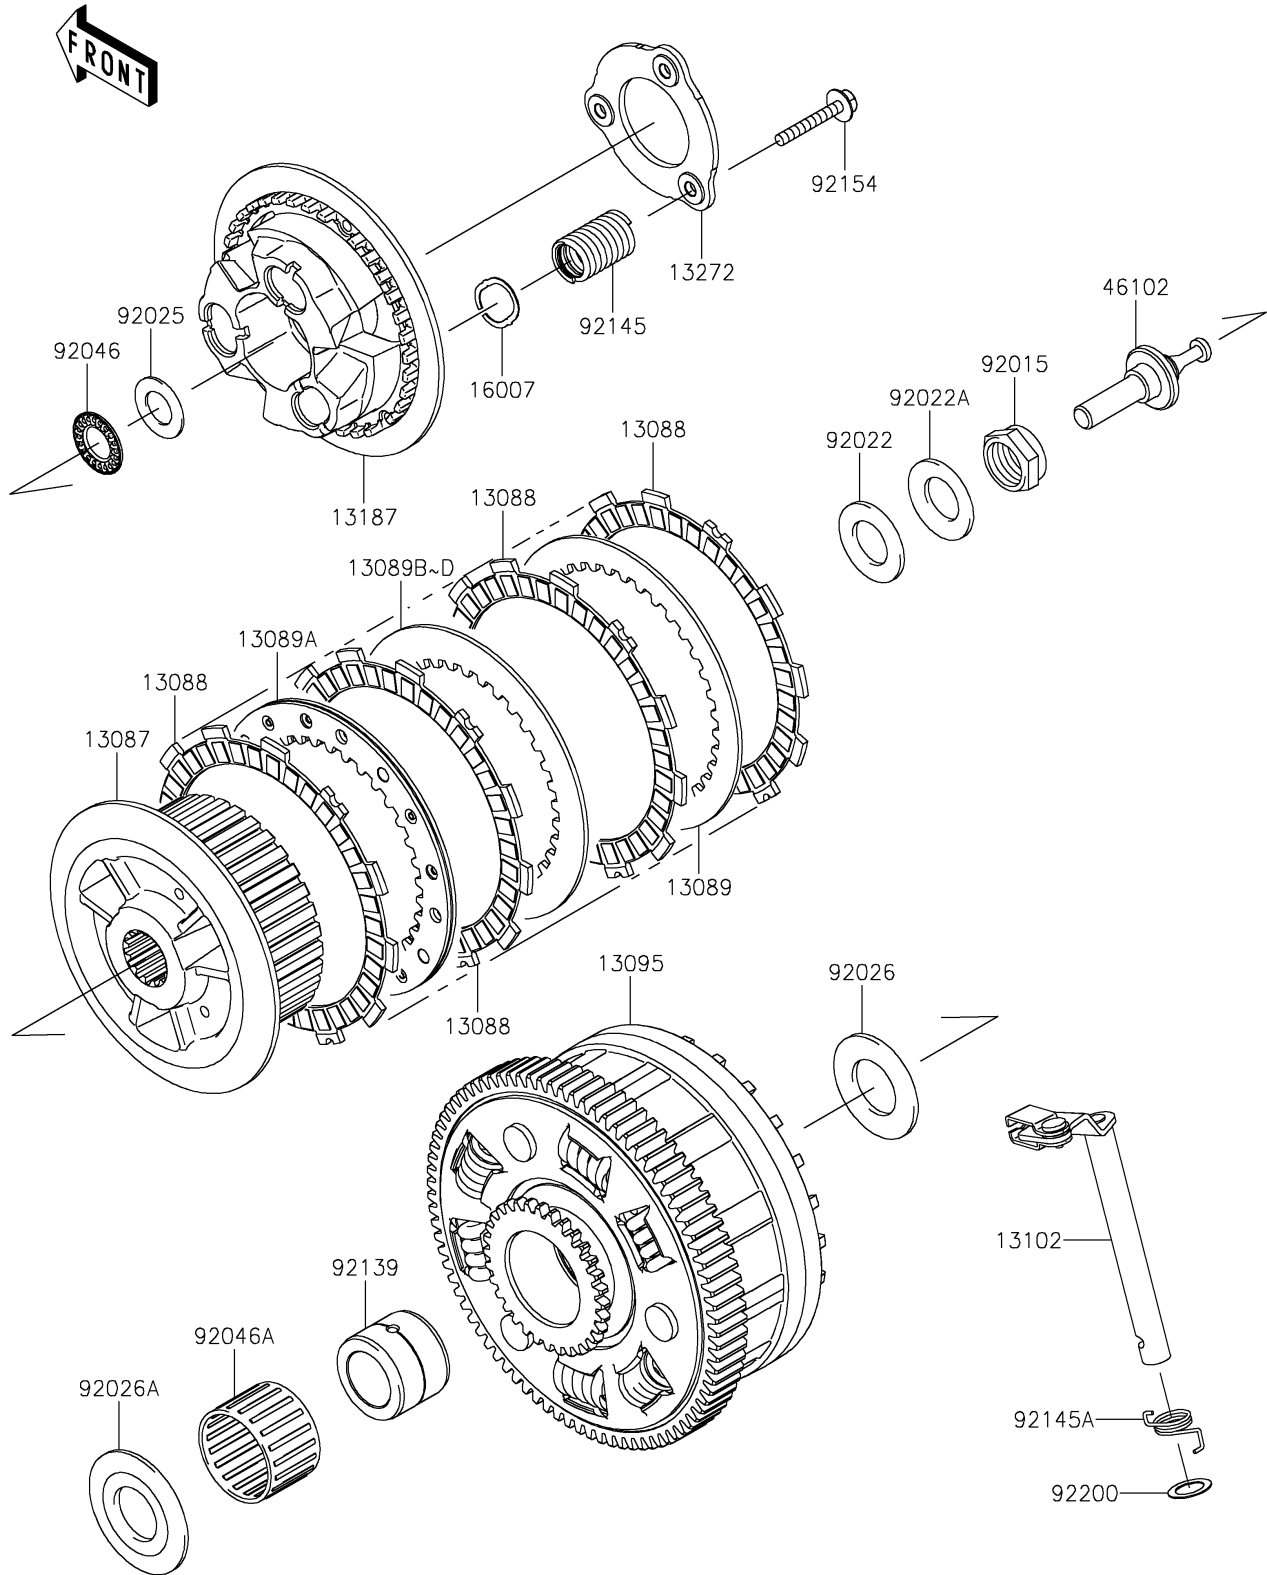

# 2022 Z900RS CAFE PARTS DIAGRAM

Clutch

E1350

# 2022 Z900RS CAFE PARTS LIST

Clutch

ITEM NAME	PART NUMBER	QUANTITY
-----------	-------------	----------