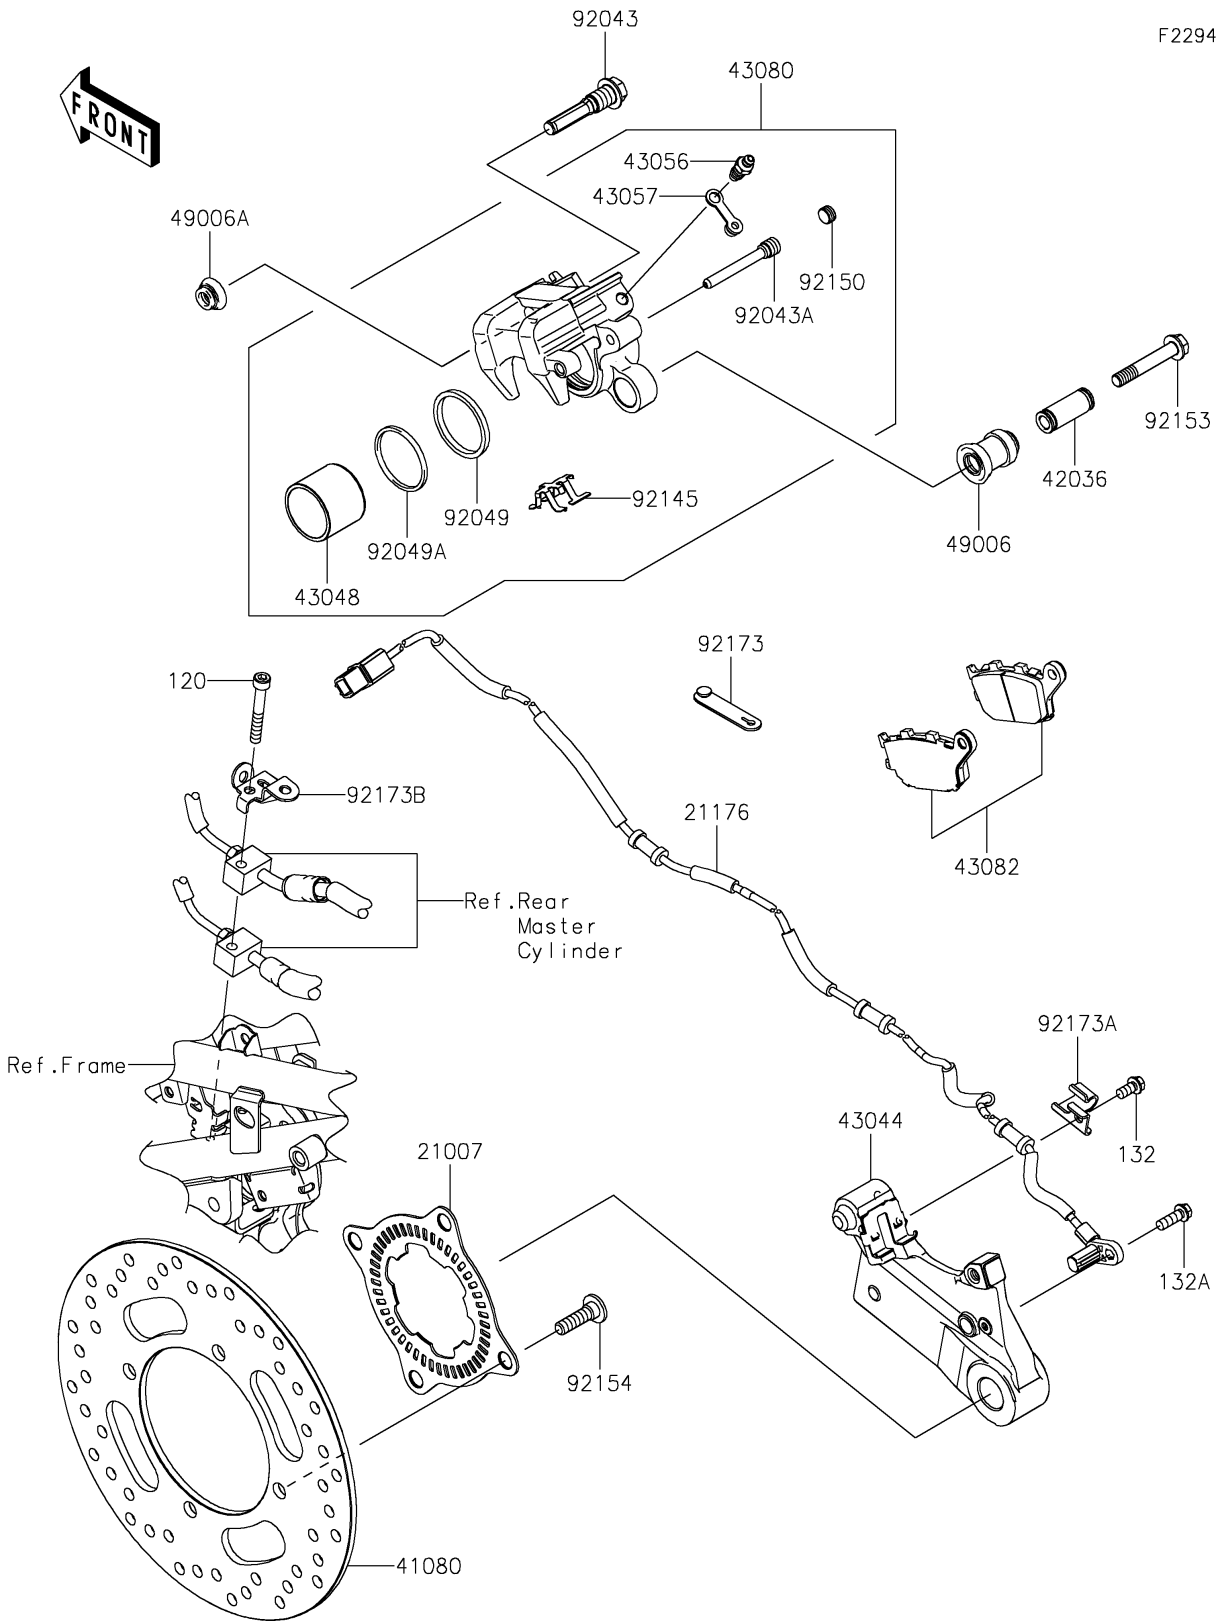

2024 Z900RS CAFE PARTS DIAGRAM

Rear Brake

2024 Z900RS CAFE PARTS LIST

Rear Brake

ITEM NAME	PART NUMBER	QUANTITY
ROTOR,RR SENSOR (Ref # 21007)	21007-0660	1
SENSOR,SPEED,RR (Ref # 21176)	21176-0877	1
DISC,RR (Ref # 41080)	41080-0678	1
SLEEVE (Ref # 42036)	42036-0050	1
HOLDER-COMP-CALIPER (Ref # 43044)	43044-0086	1
PISTON-CALIPER (Ref # 43048)	43048-0008	1
BREATHER (Ref # 43056)	43056-1055	1
CAP-BREATHER (Ref # 43057)	43057-1001	1
CALIPER-SUB-ASSY,RR,BLACK (Ref # 43080)	43080-0050-DJ	1
PAD-ASSY-BRAKE (Ref # 43082)	43082-0185	1
BOOT (Ref # 49006)	49006-0058	1
BOOT,CALIPER (Ref # 49006A)	49006-1242	1
PIN (Ref # 92043)	92043-0137	1
PIN,HANGER (Ref # 92043A)	92043-1520	1
SEAL-OIL (Ref # 92049)	92049-1449	1
SEAL-OIL (Ref # 92049A)	92049-1450	1
SPRING,PAD (Ref # 92145)	92145-0493	1
BOLT,PLUG (Ref # 92150)	92150-1692	1
BOLT,FLANGED (Ref # 92153)	92153-1826	1
BOLT,SOCKET,8X30 (Ref # 92154)	92154-1865	4
CLAMP,RUBBER PLATE (Ref # 92173)	92173-1229	1
CLAMP (Ref # 92173A)	92173-1798	1
CLAMP (Ref # 92173B)	92173-1799	1
BOLT-SOCKET,6X45 (Ref # 120)	120CA0645	1
BOLT-FLANGED-SMALL,6X12 (Ref # 132)	132BA0612	1
BOLT-FLANGED-SMALL,6X18 (Ref # 132A)	132BC0618	1