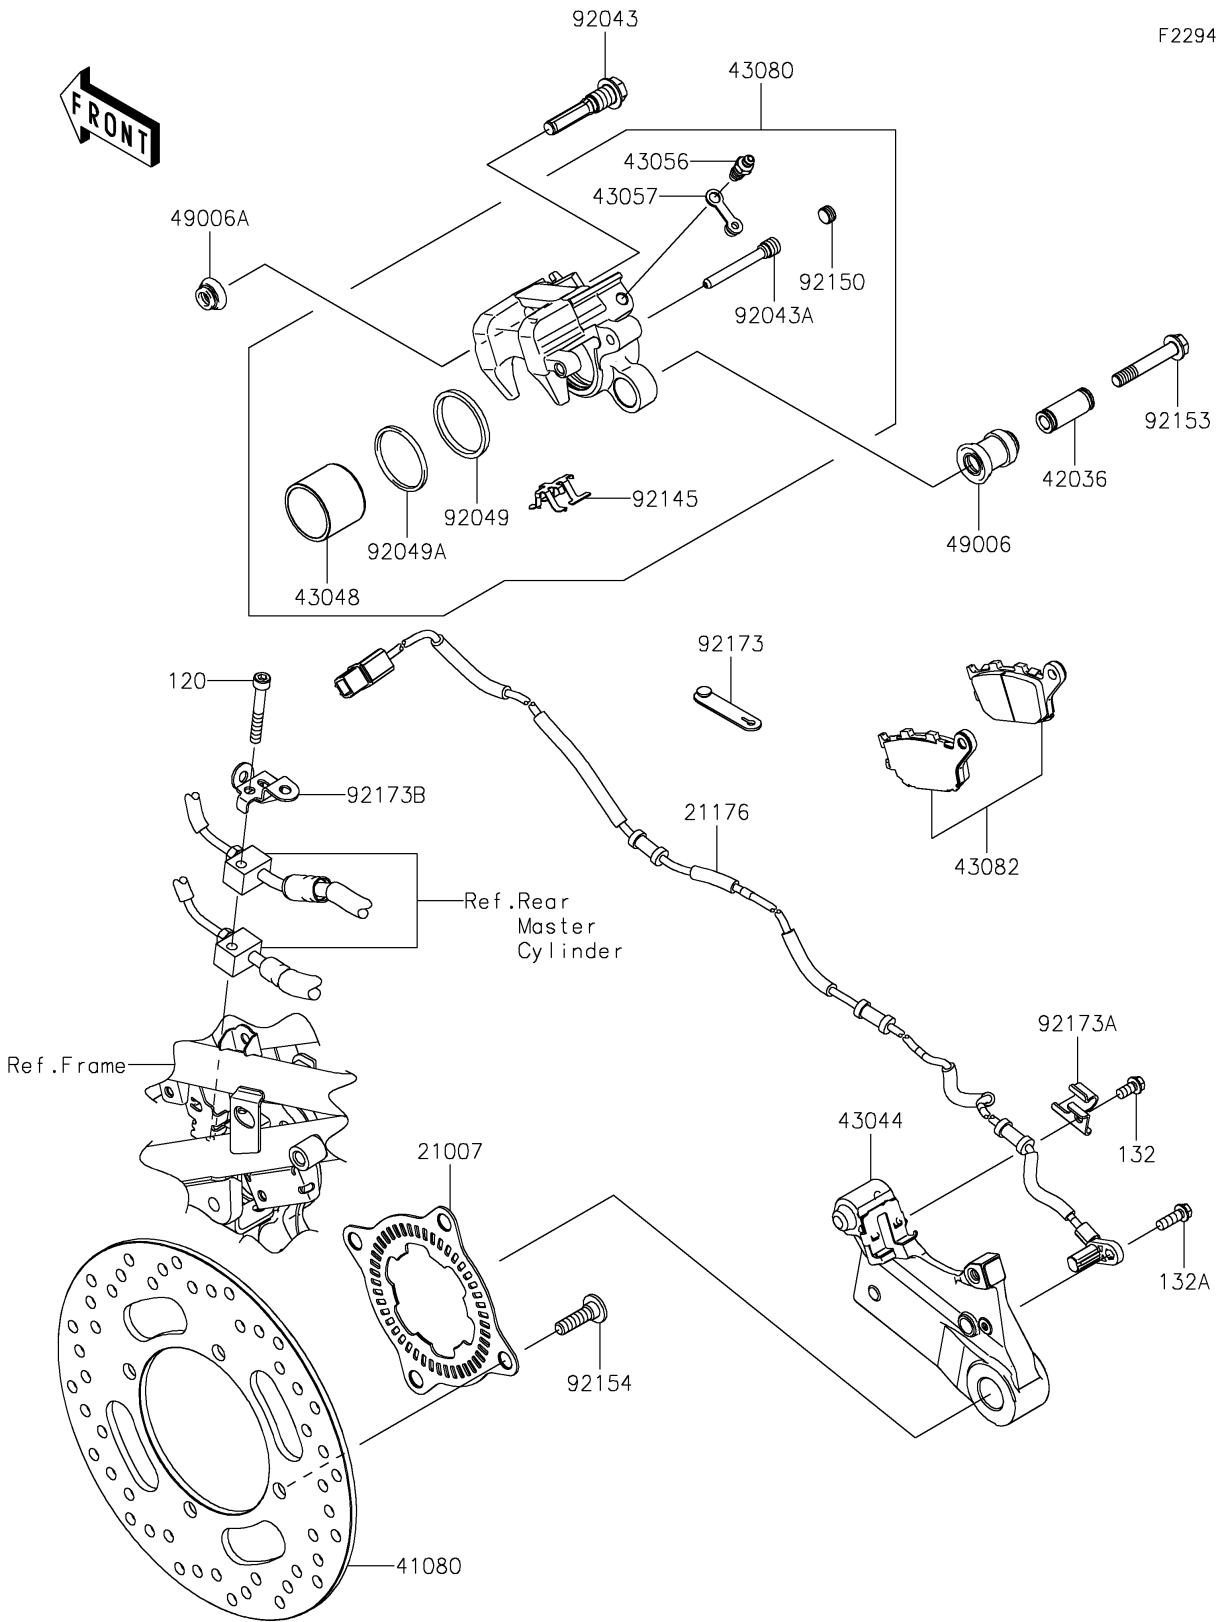

2022 Z900RS CAFE PARTS DIAGRAM

Rear Brake

2022 Z900RS CAFE PARTS LIST

Rear Brake

ITEM NAME	PART NUMBER	QUANTITY
ROTOR,RR SENSOR (Ref # 21007)	21007-0660	1
SENSOR,SPEED,RR (Ref # 21176)	21176-0877	1
DISC,RR (Ref # 41080)	41080-0678	1
SLEEVE (Ref # 42036)	42036-0050	1
HOLDER-COMP-CALIPER (Ref # 43044)	43044-0086	1
PISTON-CALIPER (Ref # 43048)	43048-0008	1
BREATHER (Ref # 43056)	43056-1055	1
CAP-BREATHER (Ref # 43057)	43057-1001	1
CALIPER-SUB-ASSY,RR,BLACK (Ref # 43080)	43080-0050-DJ	1
PAD-ASSY-BRAKE (Ref # 43082)	43082-0185	1
BOOT (Ref # 49006)	49006-0058	1
BOOT,CALIPER (Ref # 49006A)	49006-1242	1
PIN (Ref # 92043)	92043-0137	1
PIN,HANGER (Ref # 92043A)	92043-1520	1
SEAL-OIL (Ref # 92049)	92049-1449	1
SEAL-OIL (Ref # 92049A)	92049-1450	1
SPRING,PAD (Ref # 92145)	92145-0493	1
BOLT,PLUG (Ref # 92150)	92150-1692	1
BOLT,FLANGED (Ref # 92153)	92153-1826	1
BOLT,SOCKET,8X30 (Ref # 92154)	92154-1865	4
CLAMP,RUBBER PLATE (Ref # 92173)	92173-1229	1
CLAMP (Ref # 92173A)	92173-1798	1
CLAMP (Ref # 92173B)	92173-1799	1
BOLT-SOCKET,6X45 (Ref # 120)	120CA0645	1
BOLT-FLANGED-SMALL,6X12 (Ref # 132)	132BA0612	1
BOLT-FLANGED-SMALL,6X18 (Ref # 132A)	132BC0618	1