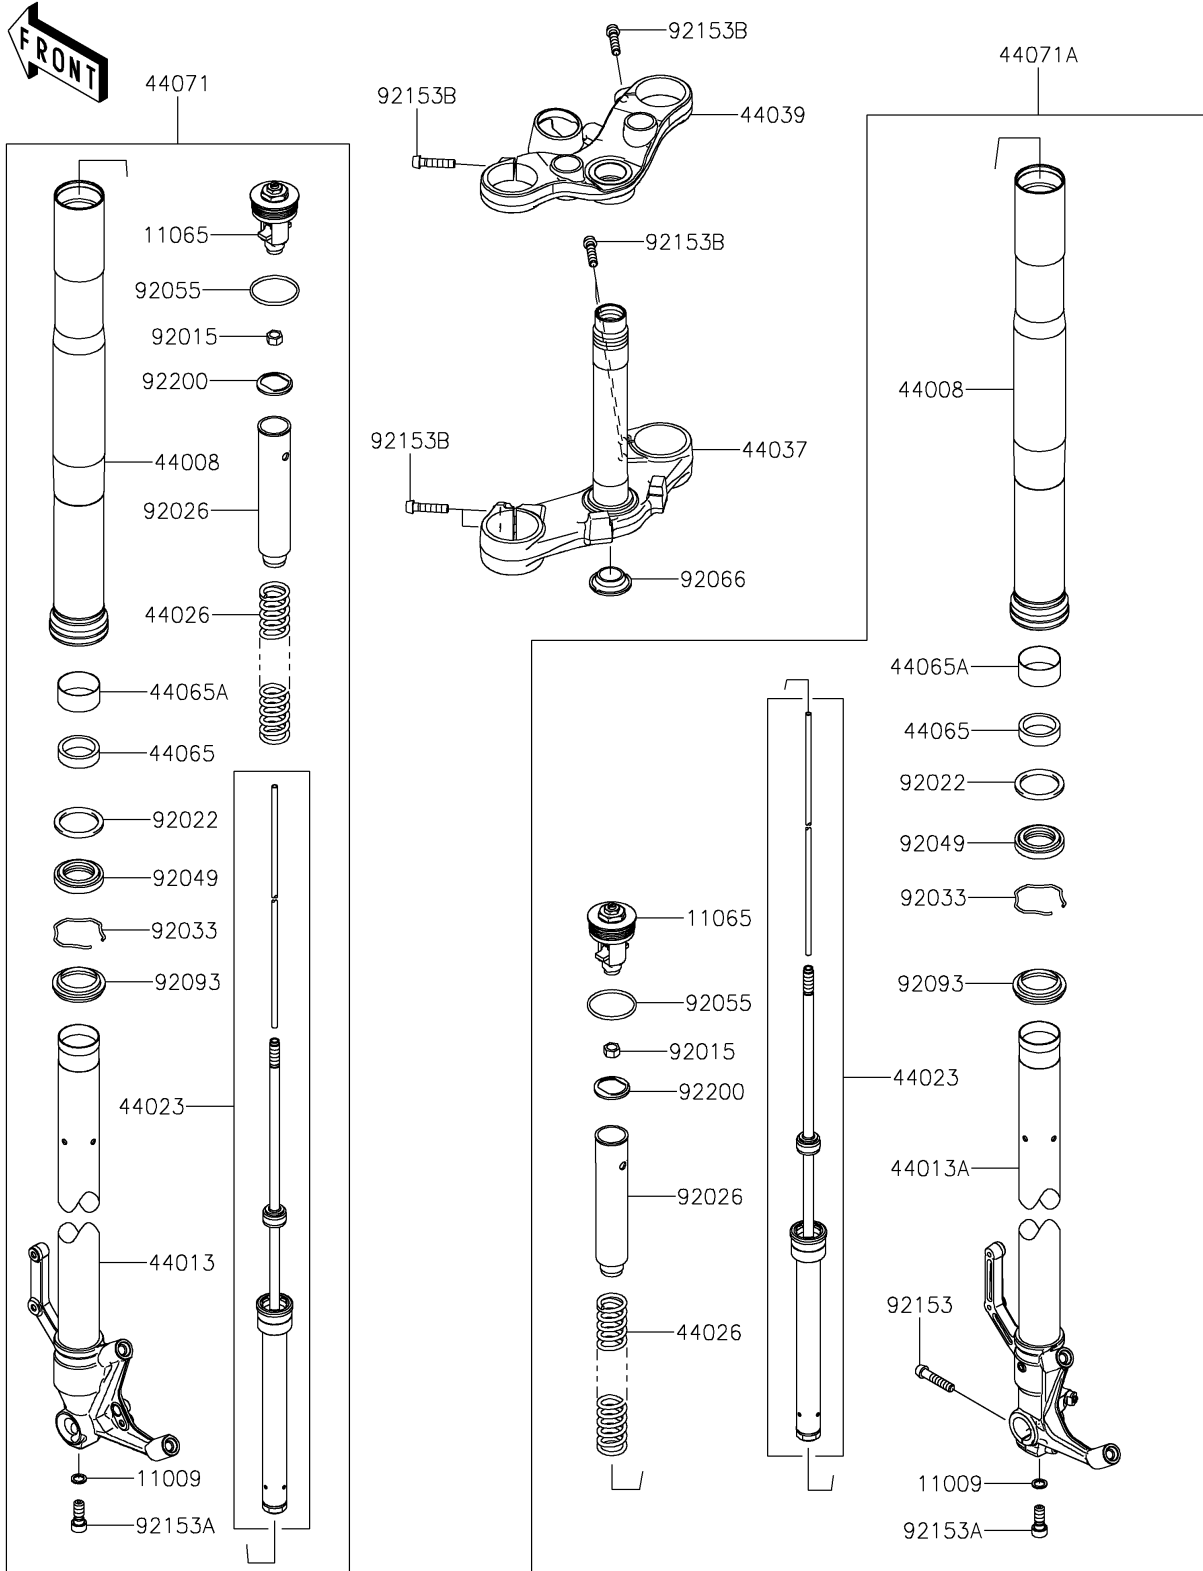

# 2023 Z900RS CAFE PARTS DIAGRAM

Front Fork

F2340

## 2023 Z900RS CAFE PARTS LIST

### Front Fork

ITEM NAME	PART NUMBER	QUANTITY
GASKET,10.5X15X1.5 (Ref # 11009)	11009-1325	2
CAP,GRAY (Ref # 11065)	11065-1293-11G	2
PIPE-FORK OUTER,BLACK (Ref # 44008)	44008-0085-499	2
PIPE-FORK INNER,LH (Ref # 44013)	44013-0314	1
PIPE-FORK INNER,RH (Ref # 44013A)	44013-0315	1
CYLINDER-SET-FORK (Ref # 44023)	44023-0147	2
SPRING-FRONT FORK (Ref # 44026)	44026-0225	2
HOLDER-FORK UNDER,F.S.BLACK (Ref # 44037)	44037-0172-18R	1
HOLDER-FORK UPPER,F.S.BLACK (Ref # 44039)	44039-0182-18R	1
BUSHING-FRONT FORK (Ref # 44065)	44065-0042	2
BUSHING-FRONT FORK,INNER PIPE (Ref # 44065A)	44065-1114	2
DAMPER-ASSY,FORK,LH,BLACK (Ref # 44071)	44071-1340-59P	1
DAMPER-ASSY,FORK,RH,BLACK (Ref # 44071A)	44071-1341-59P	1
NUT (Ref # 92015)	92015-1795	2
WASHER,FORK OUTER TUBE (Ref # 92022)	92022-1298	2
SPACER (Ref # 92026)	92026-0854	2
RING-SNAP (Ref # 92033)	92033-1036	2
SEAL-OIL (Ref # 92049)	92049-0073	2
RING-O (Ref # 92055)	92055-0145	2
PLUG (Ref # 92066)	92066-0032	1
SEAL,FORK OUTER TUBE (Ref # 92093)	92093-1472	2
BOLT,SOCKET,8X40 (Ref # 92153)	92153-0506	1
BOLT,SOCKET,10X25 (Ref # 92153A)	92153-0548	2
BOLT,SOCKET,8X35 (Ref # 92153B)	92153-1472	6
WASHER (Ref # 92200)	92200-0085	2