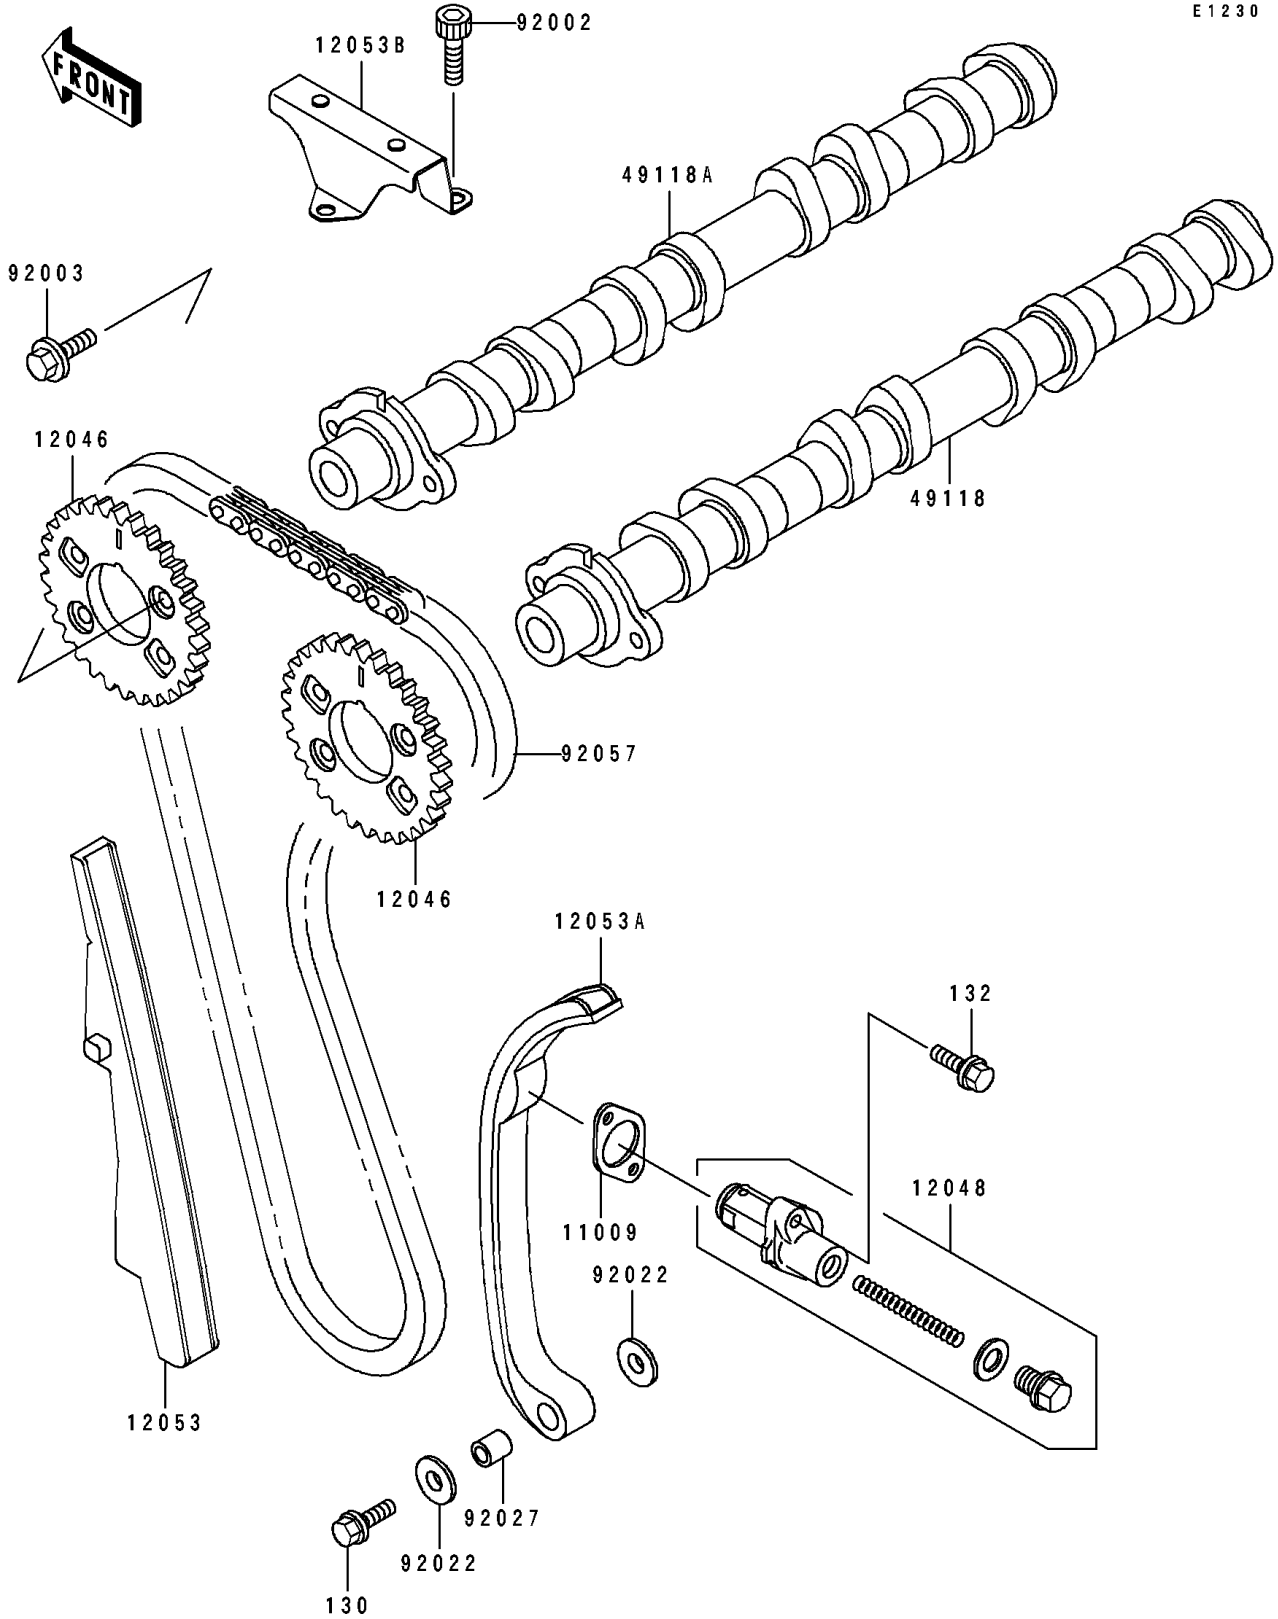

1996 GPZ 1100 ABS PARTS DIAGRAM

Camshaft(s)/Tensioner

E 1230

1996 GPZ 1100 ABS PARTS LIST

Camshaft(s)/Tensioner

ITEM NAME	PART NUMBER	QUANTITY
GASKET,TENSIONER (Ref # 11009)	11009-1858	1
SPROCKET,CAMSHAFT,34T (Ref # 12046)	12046-1112	2
TENSIONER-ASSY (Ref # 12048)	12048-1144	1
GUIDE-CHAIN,FR (Ref # 12053)	12053-1241	1
GUIDE-CHAIN,RR (Ref # 12053A)	12053-1242	1
GUIDE-CHAIN,UPP (Ref # 12053B)	12053-1243	1
CAMSHAFT-COMP,INTAKE (Ref # 49118)	49118-1130	1
CAMSHAFT-COMP,EXHAUST (Ref # 49118A)	49118-1131	1
BOLT,SOCKET,6X12 (Ref # 92002)	92002-1796	3
BOLT,FLANGED,6X11 (Ref # 92003)	92003-208	4
WASHER,8.2X19X2 (Ref # 92022)	92022-1533	2
COLLAR,8.2X10.5X15.6 (Ref # 92027)	92027-1763	1
CHAIN,CAMSHAFT (Ref # 92057)	92057-1255	1
BOLT-FLANGED,8X35 (Ref # 130)	130G0835	1
BOLT-FLANGED-SMALL (Ref # 132)	132J0625	2