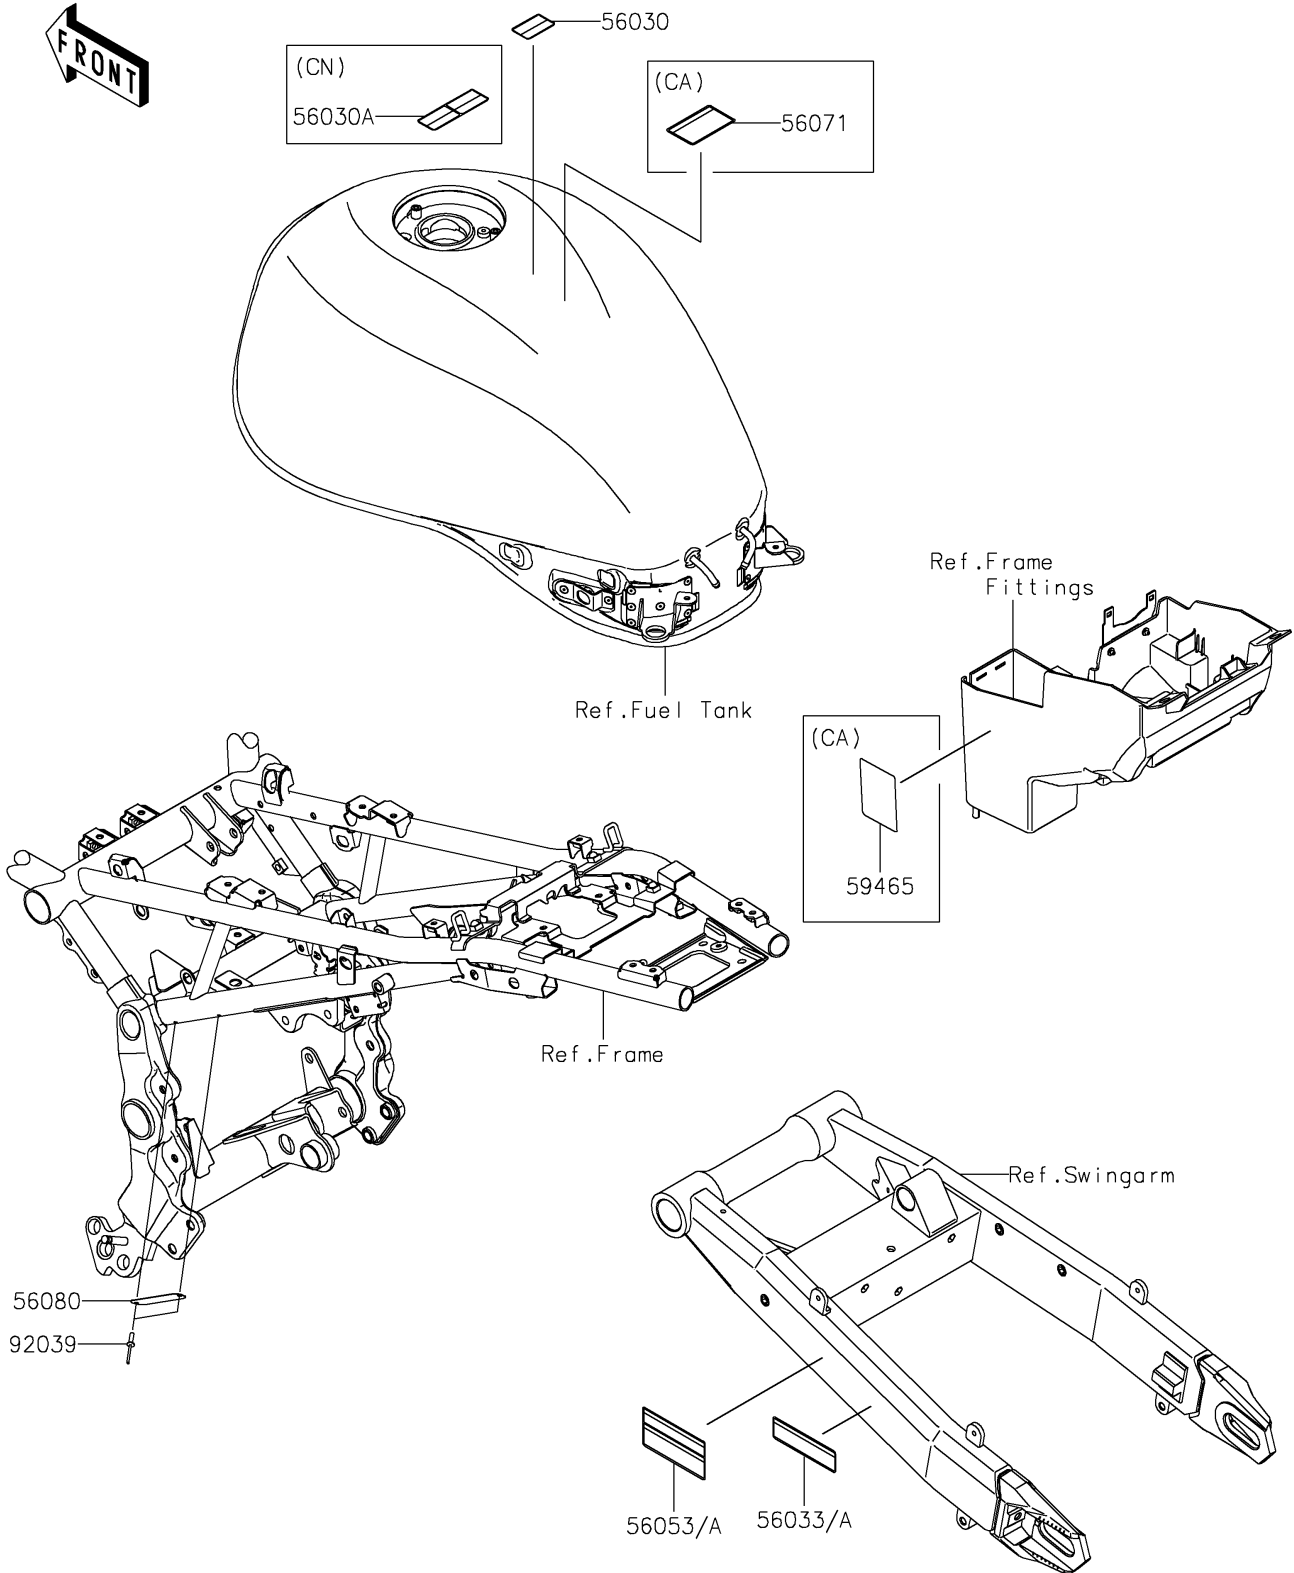

# 2022 Z900RS CAFE PARTS DIAGRAM

Labels

F2860

## 2022 Z900RS CAFE PARTS LIST

### Labels

ITEM NAME	PART NUMBER	QUANTITY
LABEL,GASOLINE (Ref # 56030)	56030-0357	1
LABEL-MANUAL,CHAIN (Ref # 56033)	56033-1427	1
LABEL-SPECIFICATION,TIRE&LOAD (Ref # 56053)	56053-1444	1
LABEL-WARNING,EVAPO (Ref # 56071)	56071-0158	1
LABEL-BRAND,KAWASAKI (Ref # 56080)	56080-1077	1
LABEL-CERTIFICATION,EVAPO ROUT (Ref # 59465)	59465-2890	1
RIVET (Ref # 92039)	92039-1251	2