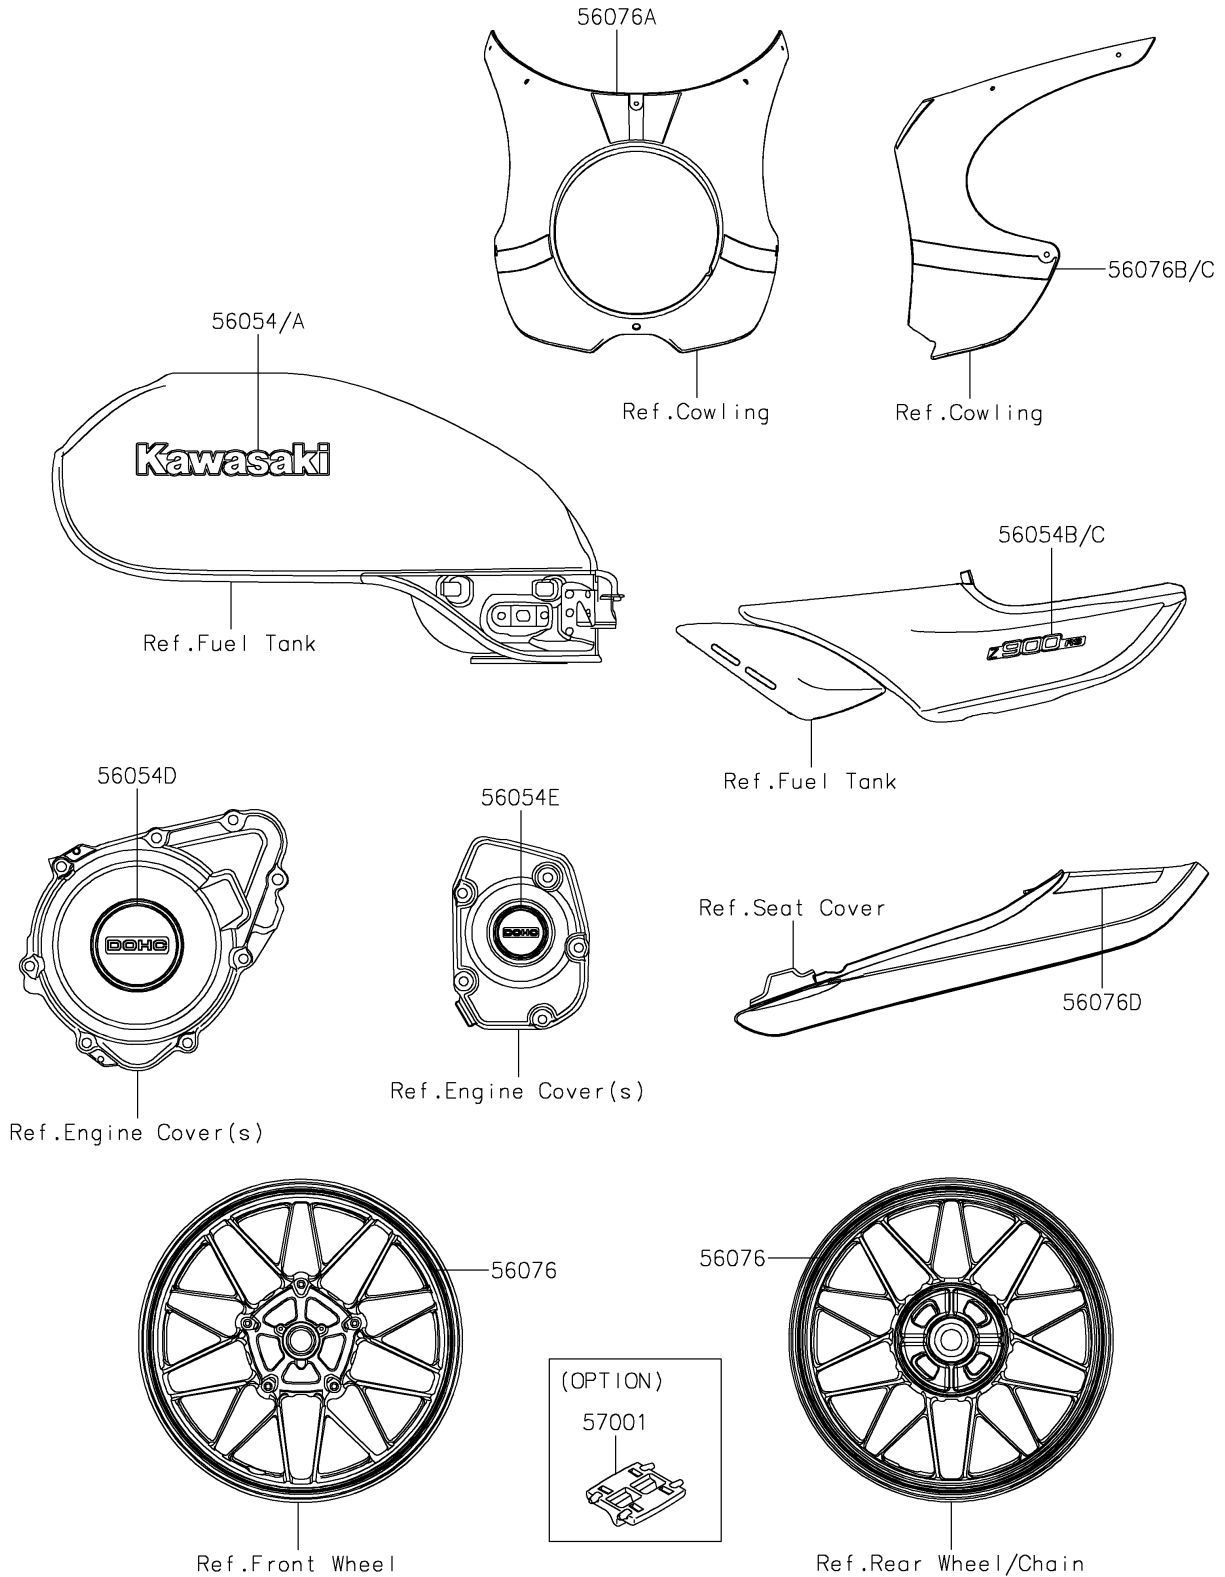

2022 Z900RS CAFE PARTS DIAGRAM

Decals(ENFAL)

F2861

2022 Z900RS CAFE PARTS LIST

Decals(ENFAL)

ITEM NAME	PART NUMBER	QUANTITY
-----------	-------------	----------