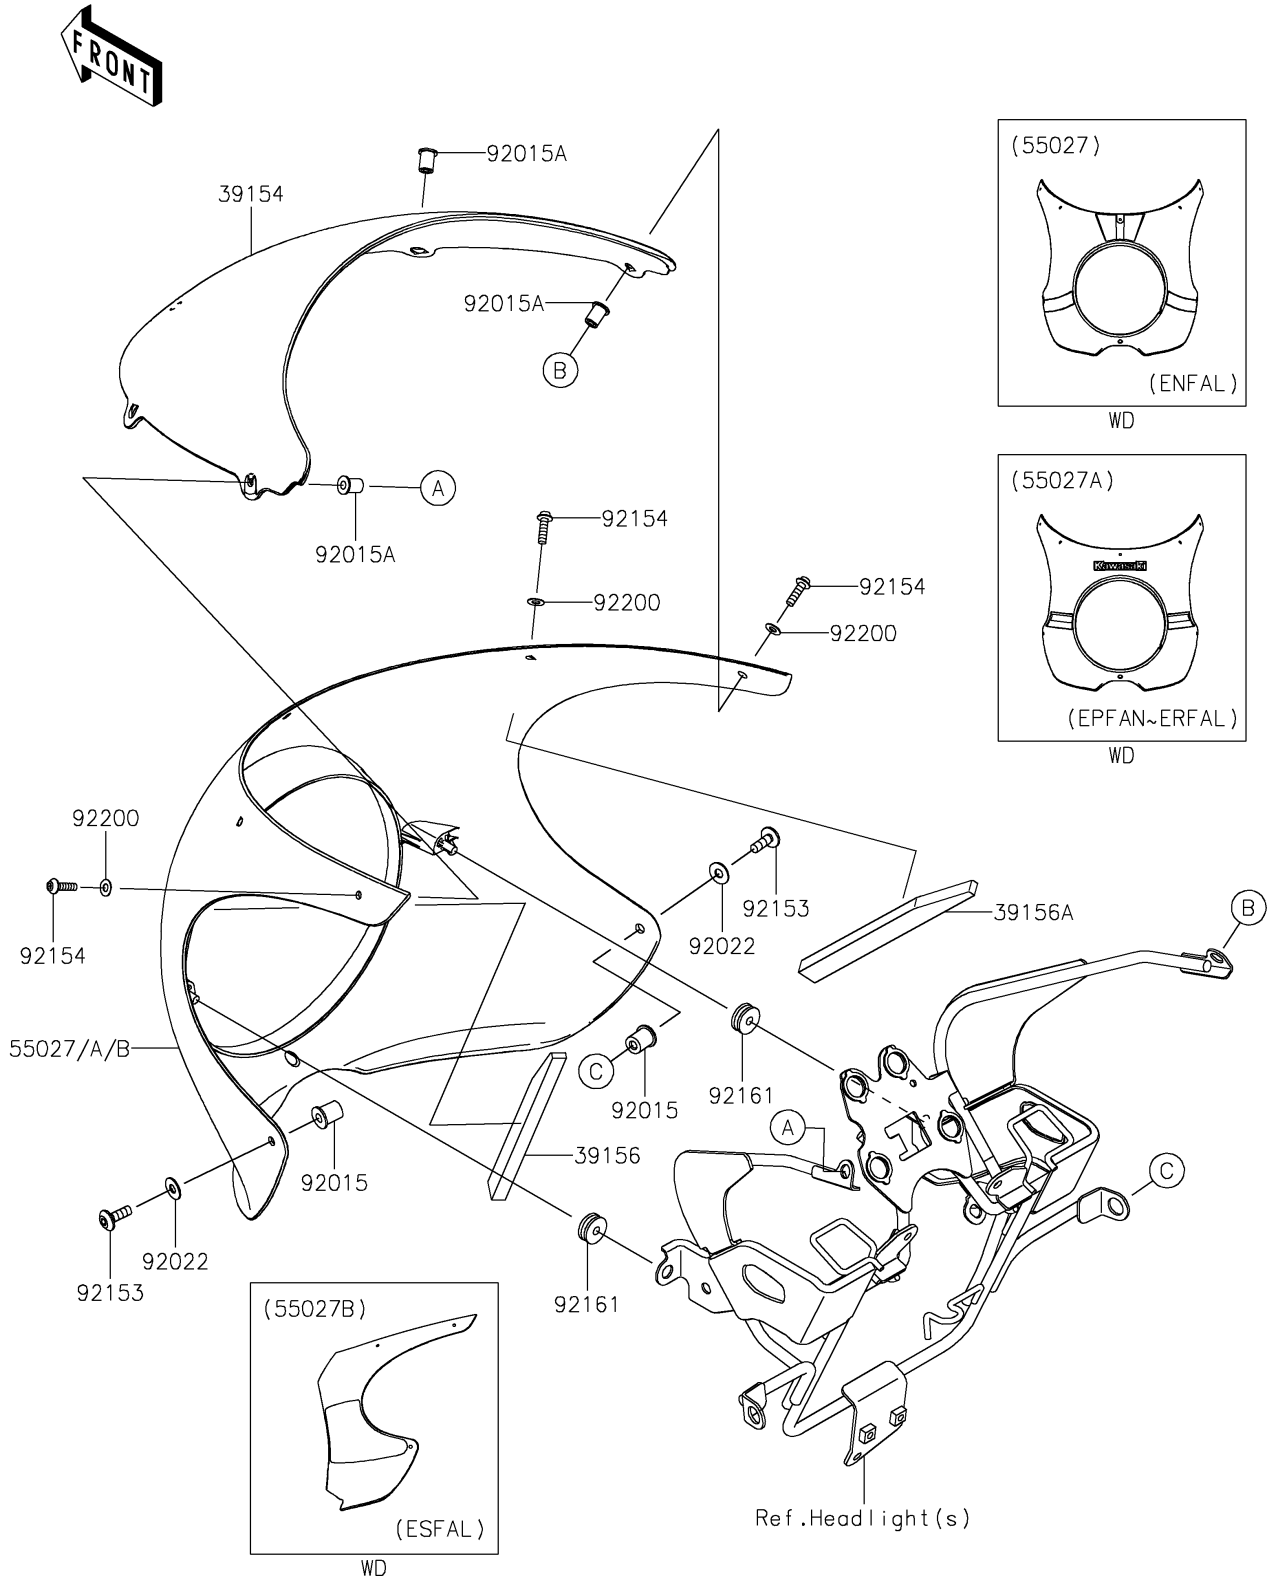

2024 Z900RS CAFE PARTS DIAGRAM

Cowling

F2871

2024 Z900RS CAFE PARTS LIST

Cowling

ITEM NAME	PART NUMBER	QUANTITY
WINDSHIELD (Ref # 39154)	39154-0374	1
PAD,15X180X10,LH (Ref # 39156)	39156-2406	1
PAD,15X180X10,RH (Ref # 39156A)	39156-2407	1
COWLING,UPP,M.D.BLACK (Ref # 55027A)	55027-5279-17K	1
NUT (Ref # 92015)	92015-1700	2
NUT,WELL,5MM (Ref # 92015A)	92015-1757	5
WASHER,6.5X16X1.0 (Ref # 92022)	92022-1654	2
BOLT,6X18 (Ref # 92153)	92153-0816	2
BOLT,SOCKET,5X18 (Ref # 92154)	92154-1945	5
DAMPER,6X20X7.5 (Ref # 92161)	92161-1991	2
WASHER,NYLON,5.3X11.5X0.5 (Ref # 92200)	92200-0006	5