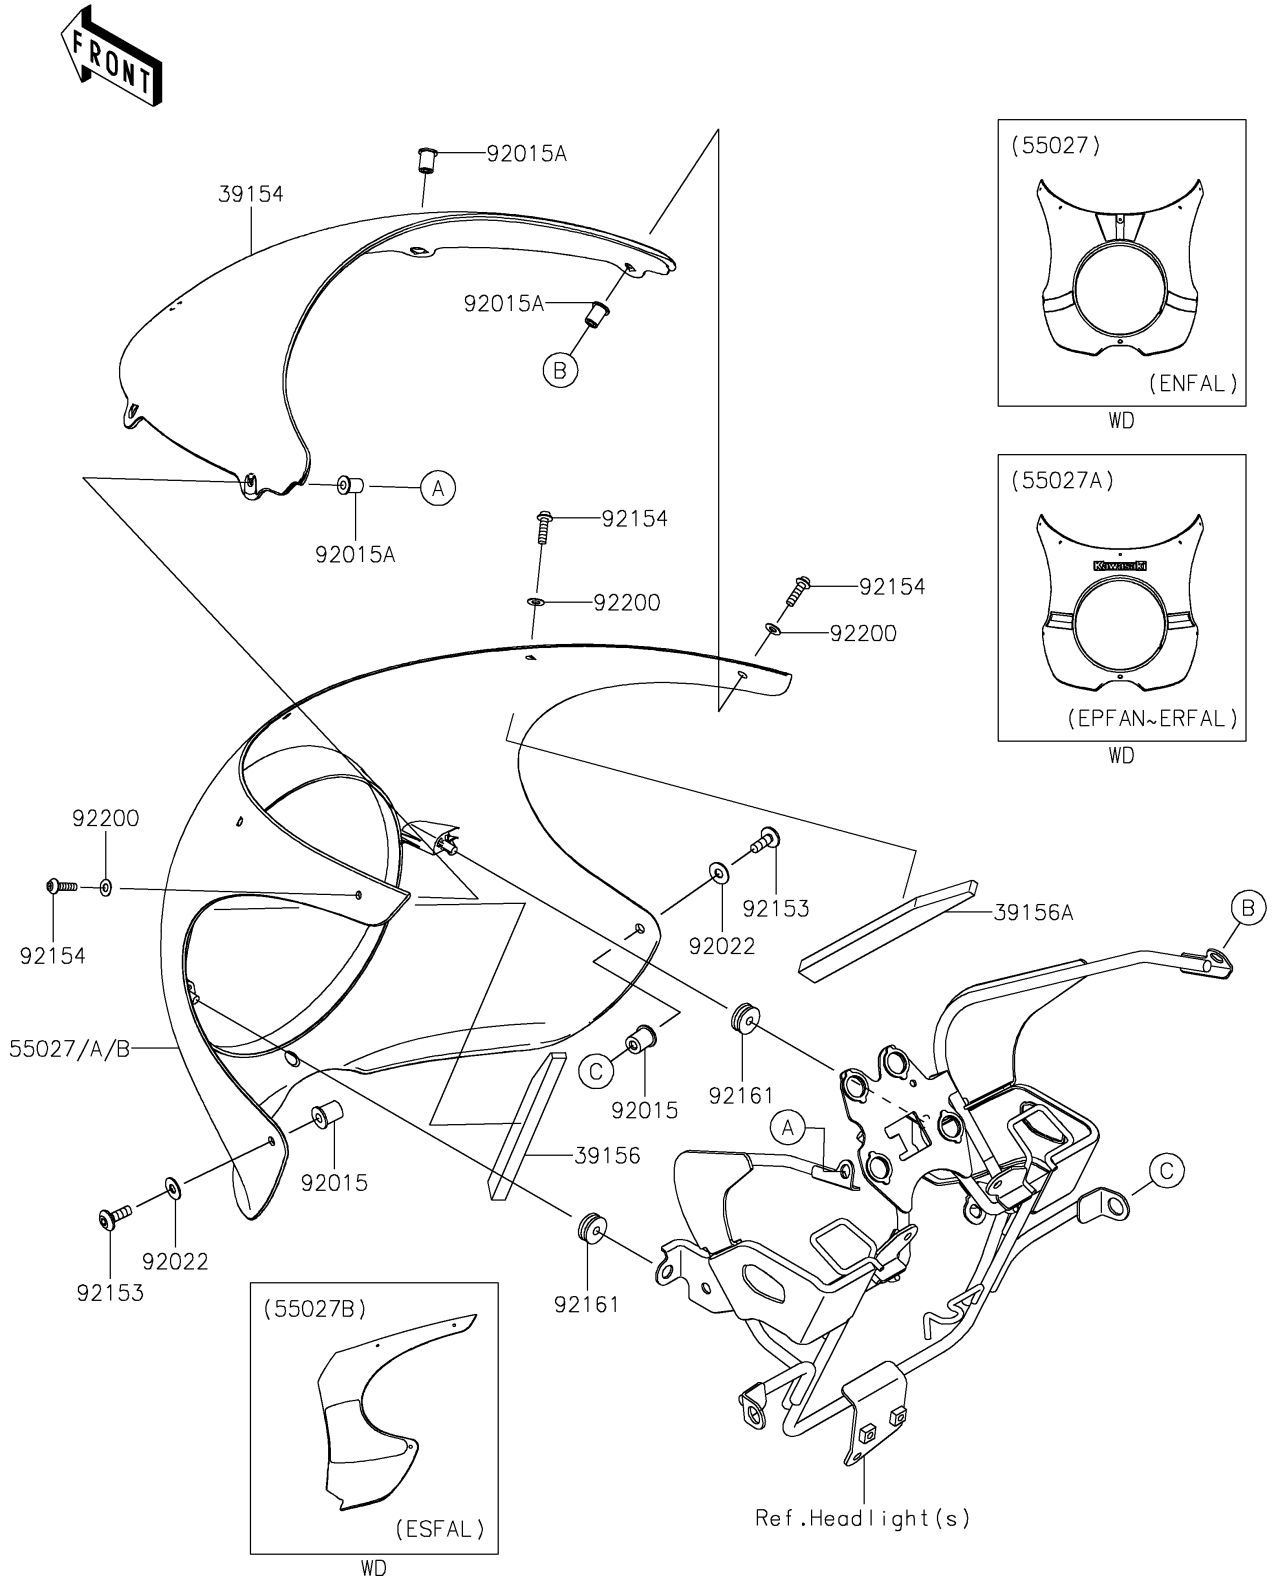

2022 Z900RS CAFE PARTS DIAGRAM

Cowling

F2871

2022 Z900RS CAFE PARTS LIST

Cowling

ITEM NAME	PART NUMBER	QUANTITY
WINDSHIELD (Ref # 39154)	39154-0374	1
PAD,15X180X10,LH (Ref # 39156)	39156-2406	1
PAD,15X180X10,RH (Ref # 39156A)	39156-2407	1
COWLING,UPP,M.D.BLACK (Ref # 55027)	55027-5200-17K	1
NUT (Ref # 92015)	92015-1700	2
NUT,WELL,5MM (Ref # 92015A)	92015-1757	5
WASHER,6.5X16X1.0 (Ref # 92022)	92022-1654	2
BOLT,6X18 (Ref # 92153)	92153-0816	2
BOLT,SOCKET,5X18 (Ref # 92154)	92154-1945	5
DAMPER,6X20X7.5 (Ref # 92161)	92161-1991	2
WASHER,NYLON,5.3X11.5X0.5 (Ref # 92200)	92200-0006	5