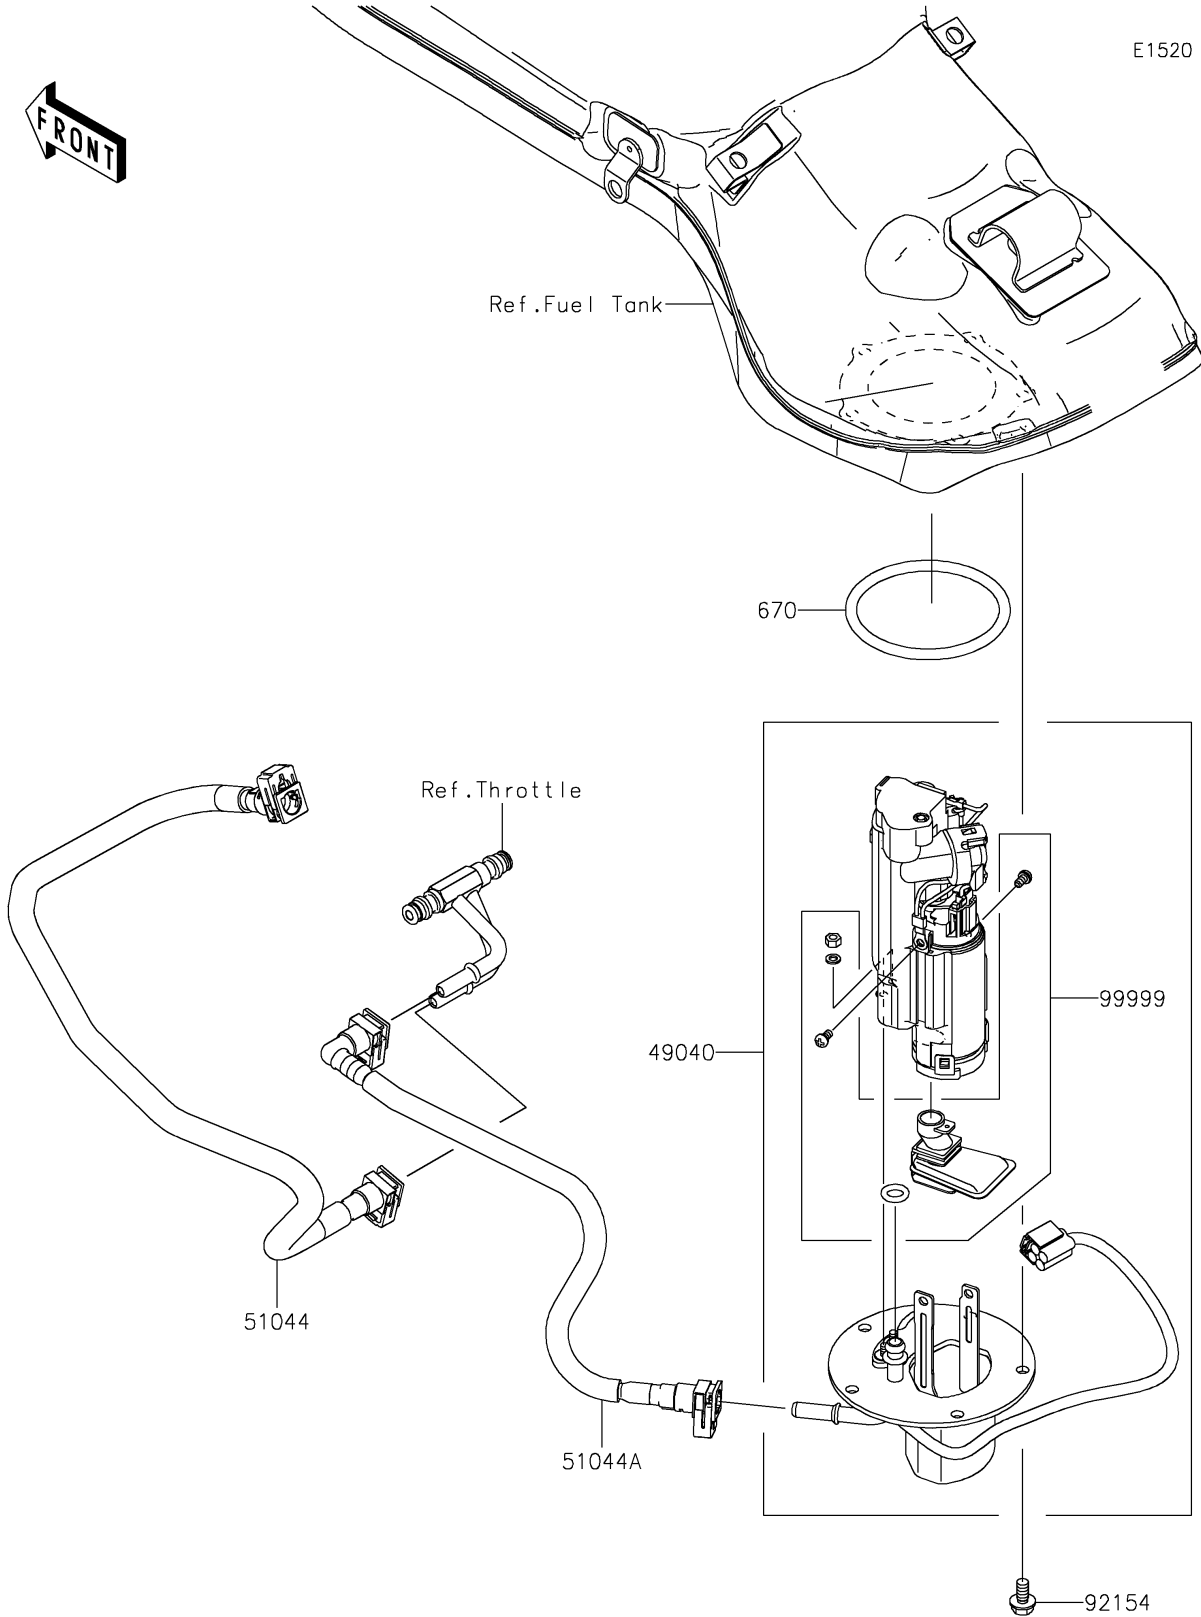

2025 Z H2 SE PARTS DIAGRAM

Fuel Pump

2025 Z H2 SE PARTS LIST

Fuel Pump

ITEM NAME	PART NUMBER	QUANTITY
PUMP-FUEL (Ref # 49040)	49040-0789	1
TUBE-ASSY,FUEL (Ref # 51044)	51044-0936	1
TUBE-ASSY,FUEL (Ref # 51044A)	51044-0947	1
BOLT,FLANGED,6X12 (Ref # 92154)	92154-1848	5
KIT,FUEL FILTER (Ref # 99999)	99999-0520	1
O RING (Ref # 670)	670E5075	1