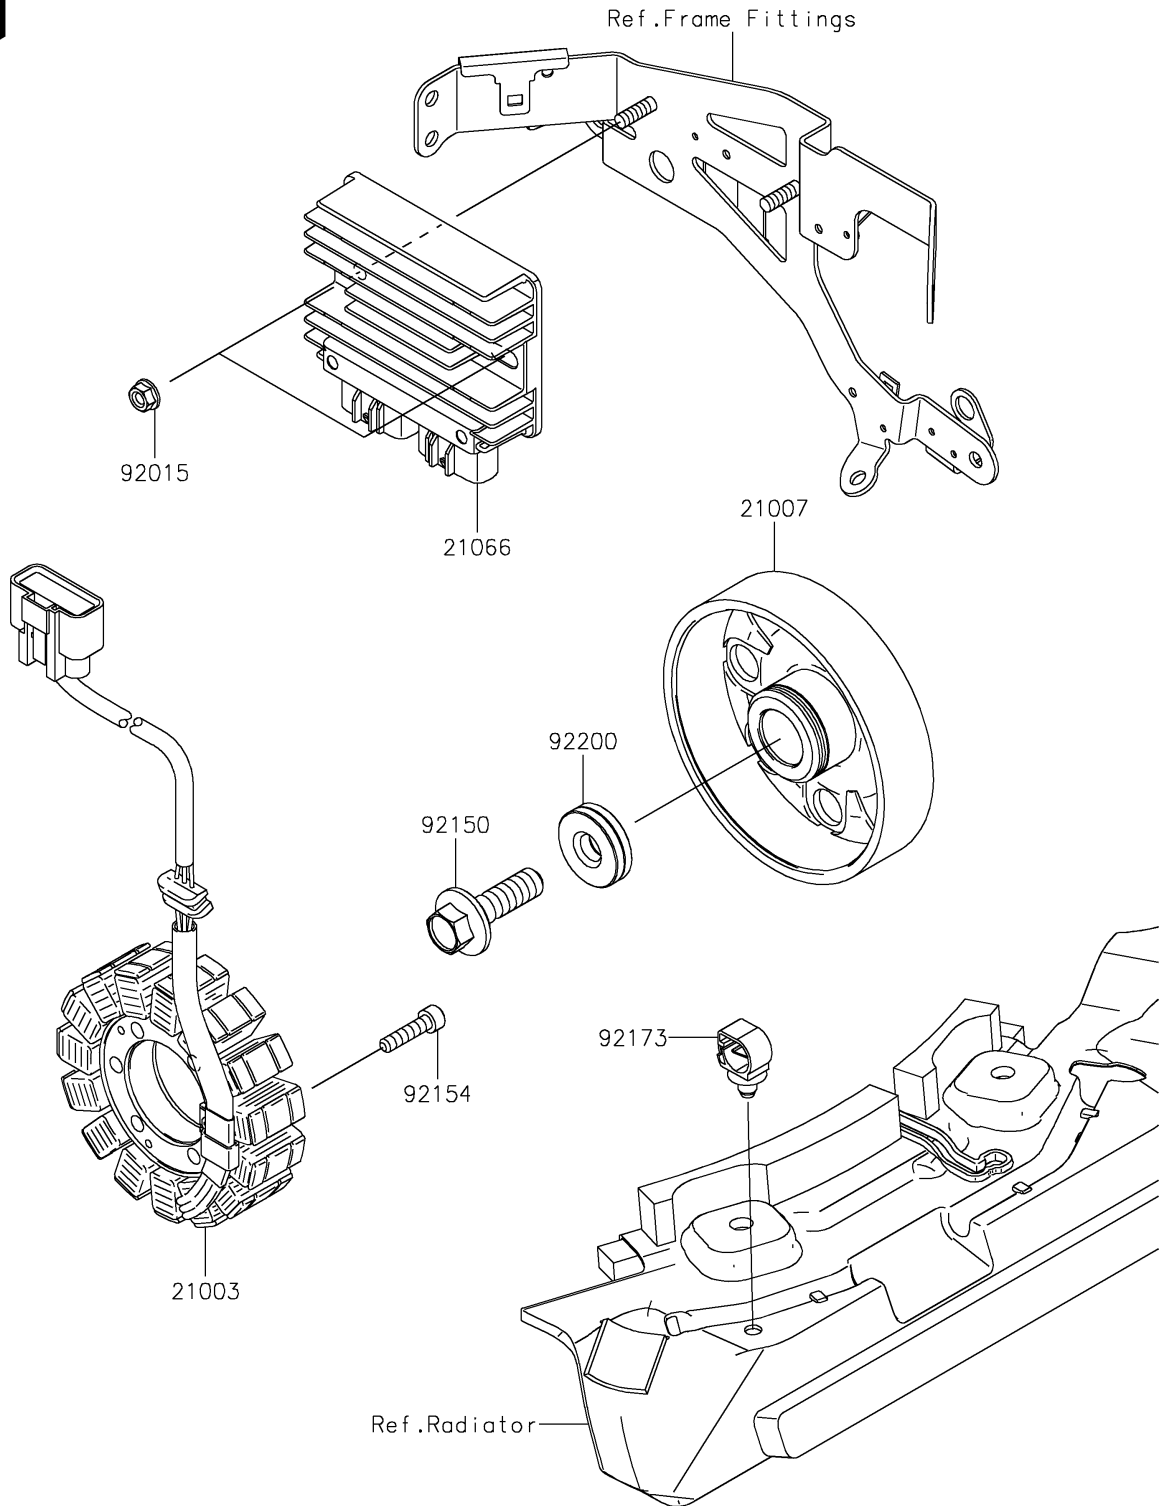

# 2022 Z H2 SE PARTS DIAGRAM

Generator

E1810

## 2022 Z H2 SE PARTS LIST

### Generator

ITEM NAME	PART NUMBER	QUANTITY
STATOR (Ref # 21003)	21003-0197	1
ROTOR (Ref # 21007)	21007-0611	1
REGULATOR-VOLTAGE (Ref # 21066)	21066-0745	1
NUT,FLANGED,6MM (Ref # 92015)	92015-1367	2
BOLT,12X40 (Ref # 92150)	92150-1717	1
BOLT,SOCKET,6X25 (Ref # 92154)	92154-0477	4
CLAMP,12MM DIA. (Ref # 92173)	92173-0736	1
WASHER,12X34X9 (Ref # 92200)	92200-0369	1