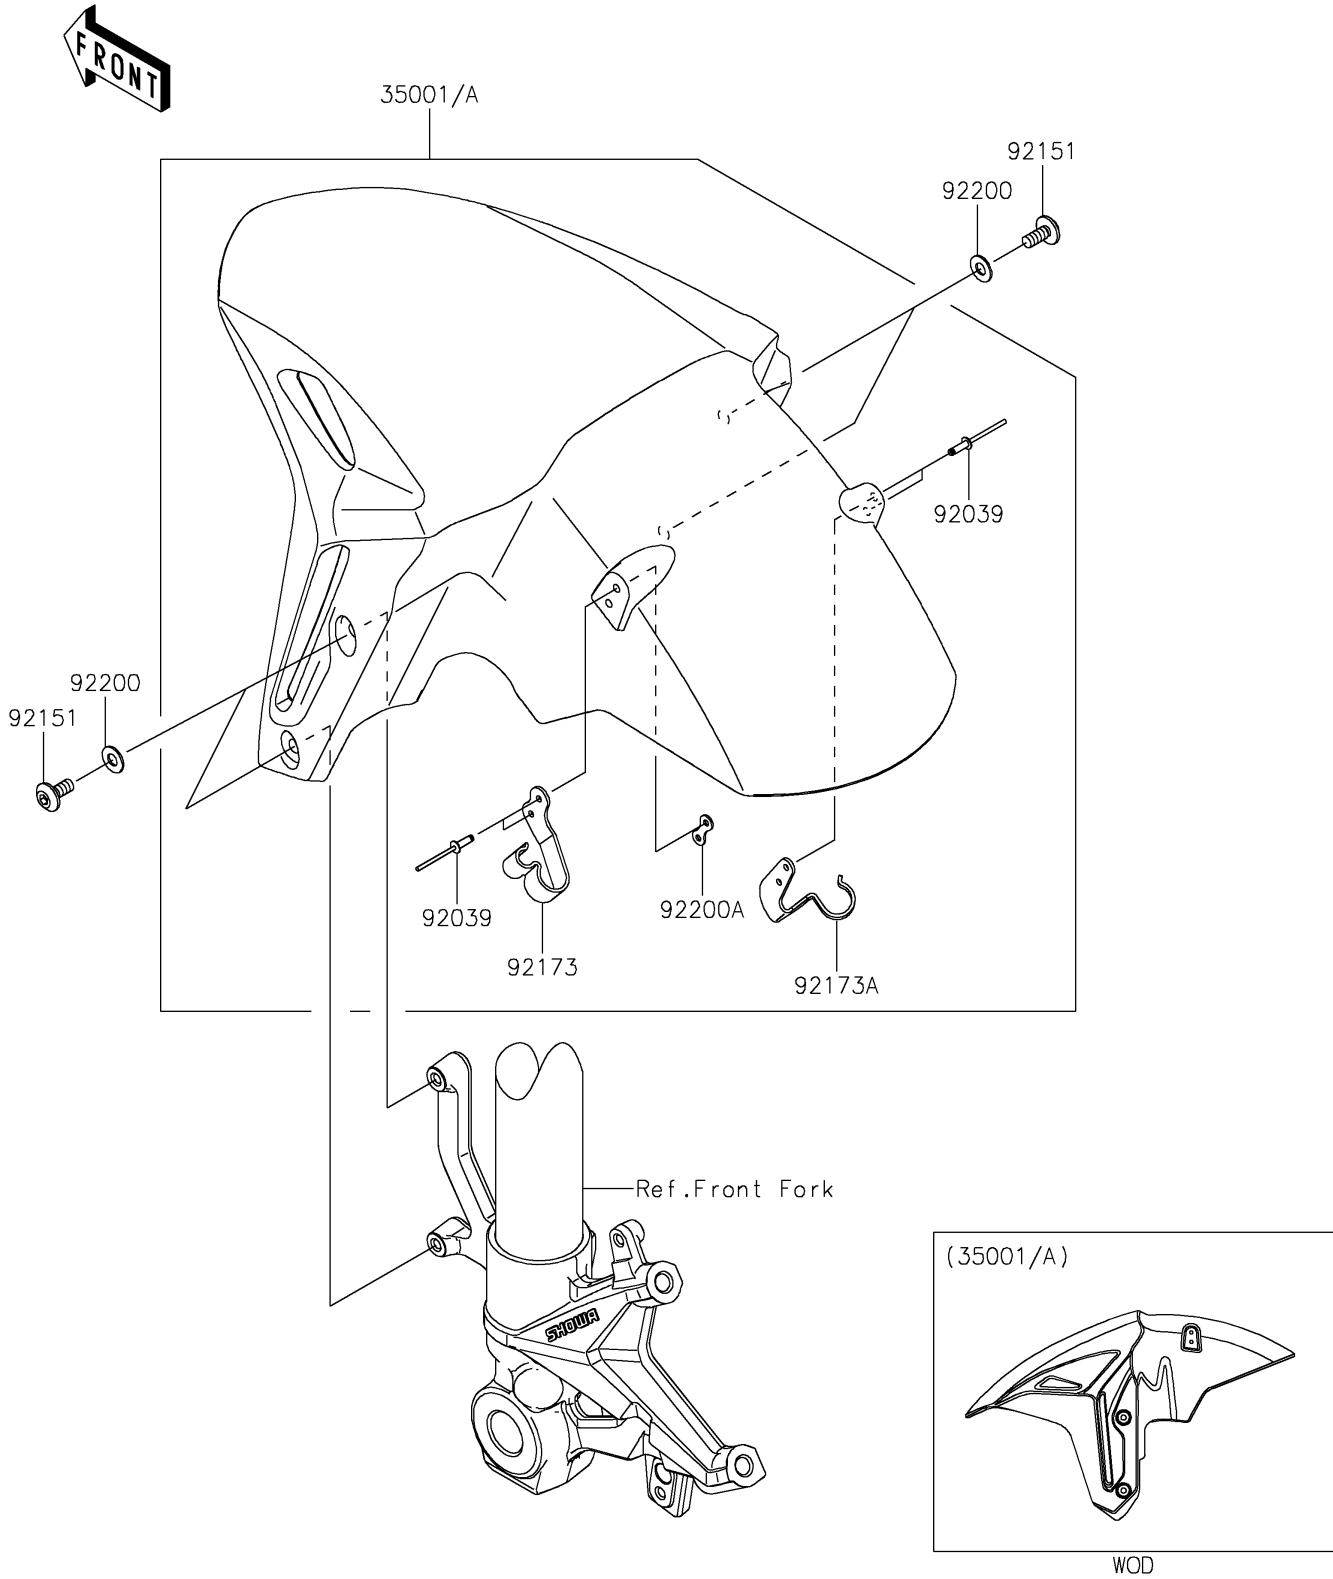

2023 Z H2 SE PARTS DIAGRAM

Front Fender(s)

F2171

2023 Z H2 SE PARTS LIST

Front Fender(s)

ITEM NAME	PART NUMBER	QUANTITY
FENDER-ASSY-FRONT,M.D.BLACK (Ref # 35001)	35001-0078-17K	1
FENDER-ASSY-FRONT,M.M.G.GRAY (Ref # 35001A)	35001-0078-68P	1
RIVET,3.2X9.5 (Ref # 92039)	92039-0752	4
BOLT,SOCKET,6X14 (Ref # 92151)	92151-1654	4
CLAMP,FENDER,LH (Ref # 92173)	92173-1376	1
CLAMP,FENDER,RH (Ref # 92173A)	92173-1481	1
WASHER,6.5X14X1 (Ref # 92200)	92200-1388	4
WASHER (Ref # 92200A)	92200-1757	1