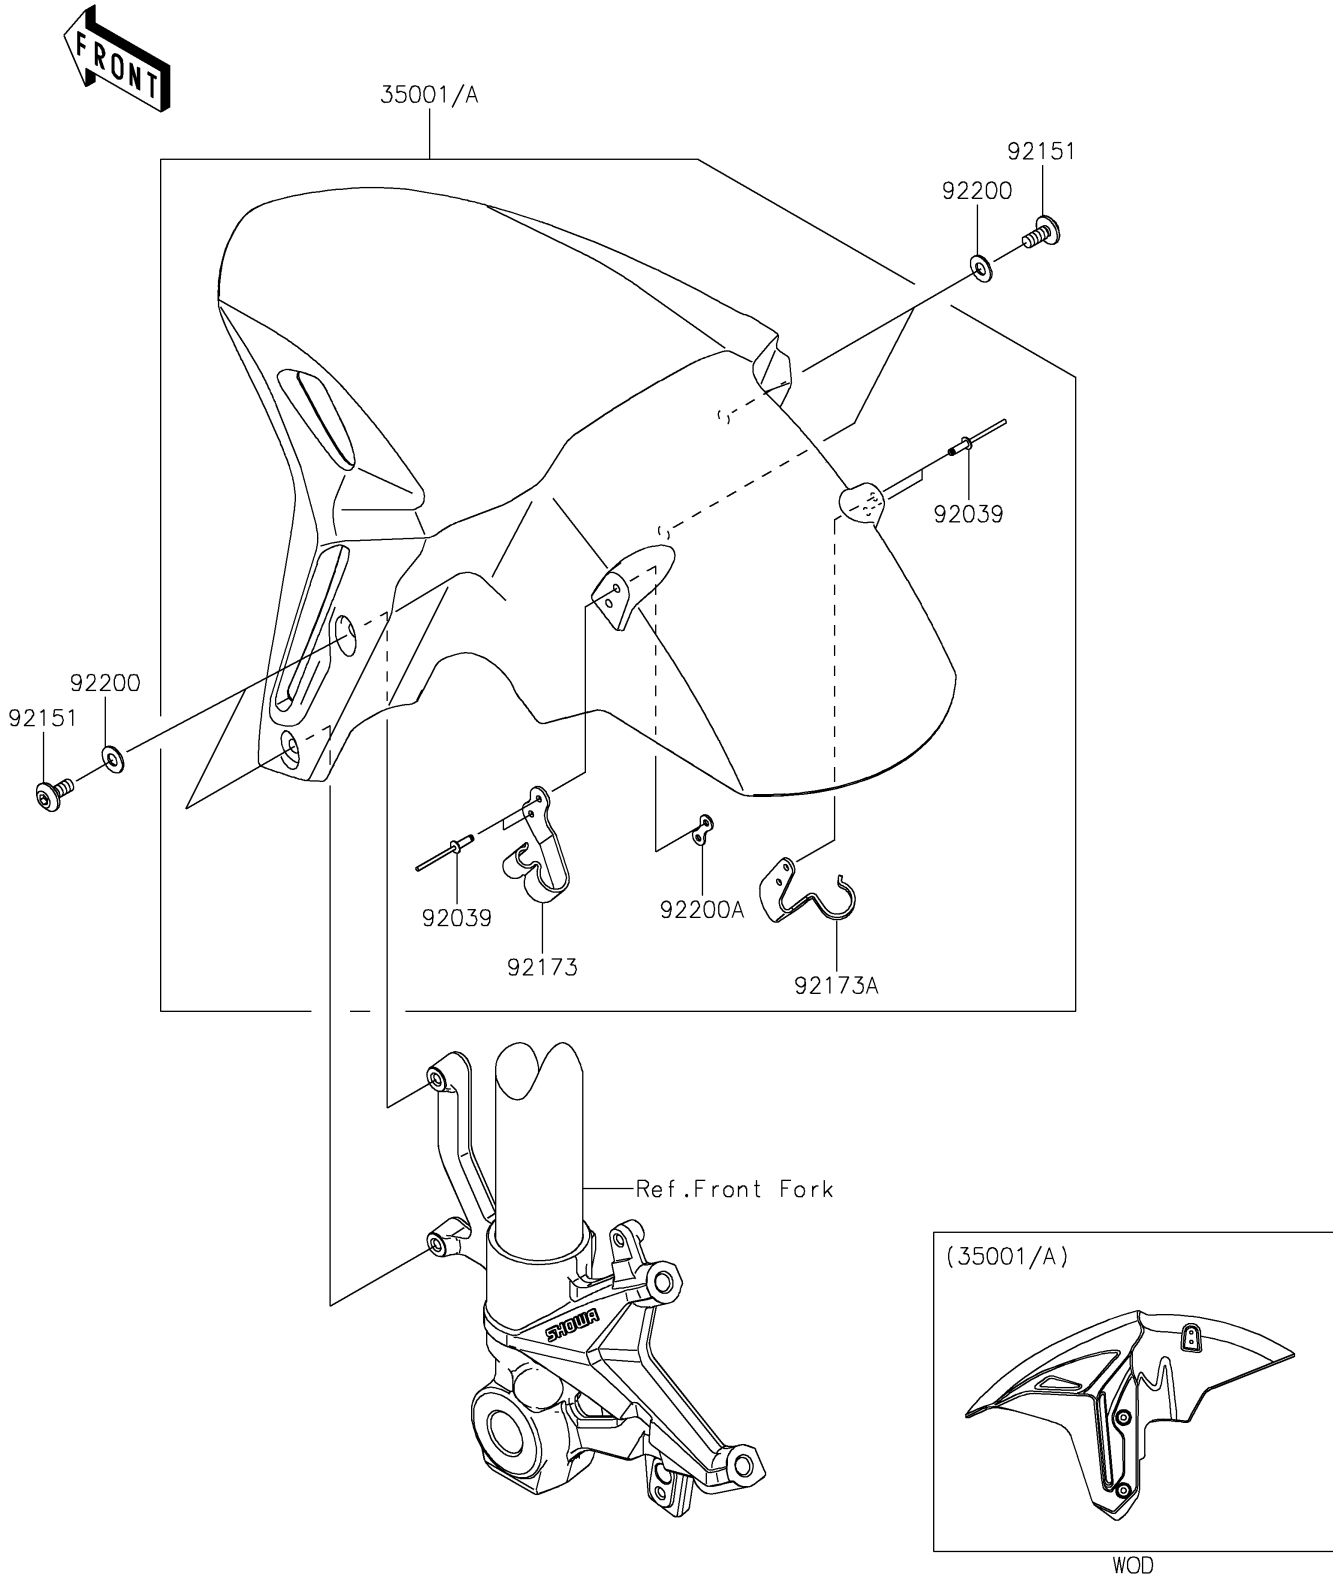

# 2025 Z H2 SE PARTS DIAGRAM

Front Fender(s)

F2171

## 2025 Z H2 SE PARTS LIST

### Front Fender(s)

ITEM NAME	PART NUMBER	QUANTITY
FENDER-ASSY-FRONT,M.M.G.GRAY (Ref # 35001A)	35001-0078-68P	1
RIVET,3.2X9.5 (Ref # 92039)	92039-0752	4
BOLT,SOCKET,6X14 (Ref # 92151)	92151-1654	4
CLAMP,FENDER,LH (Ref # 92173)	92173-1376	1
CLAMP,FENDER,RH (Ref # 92173A)	92173-1481	1
WASHER,6.5X14X1 (Ref # 92200)	92200-1388	4
WASHER (Ref # 92200A)	92200-1757	1