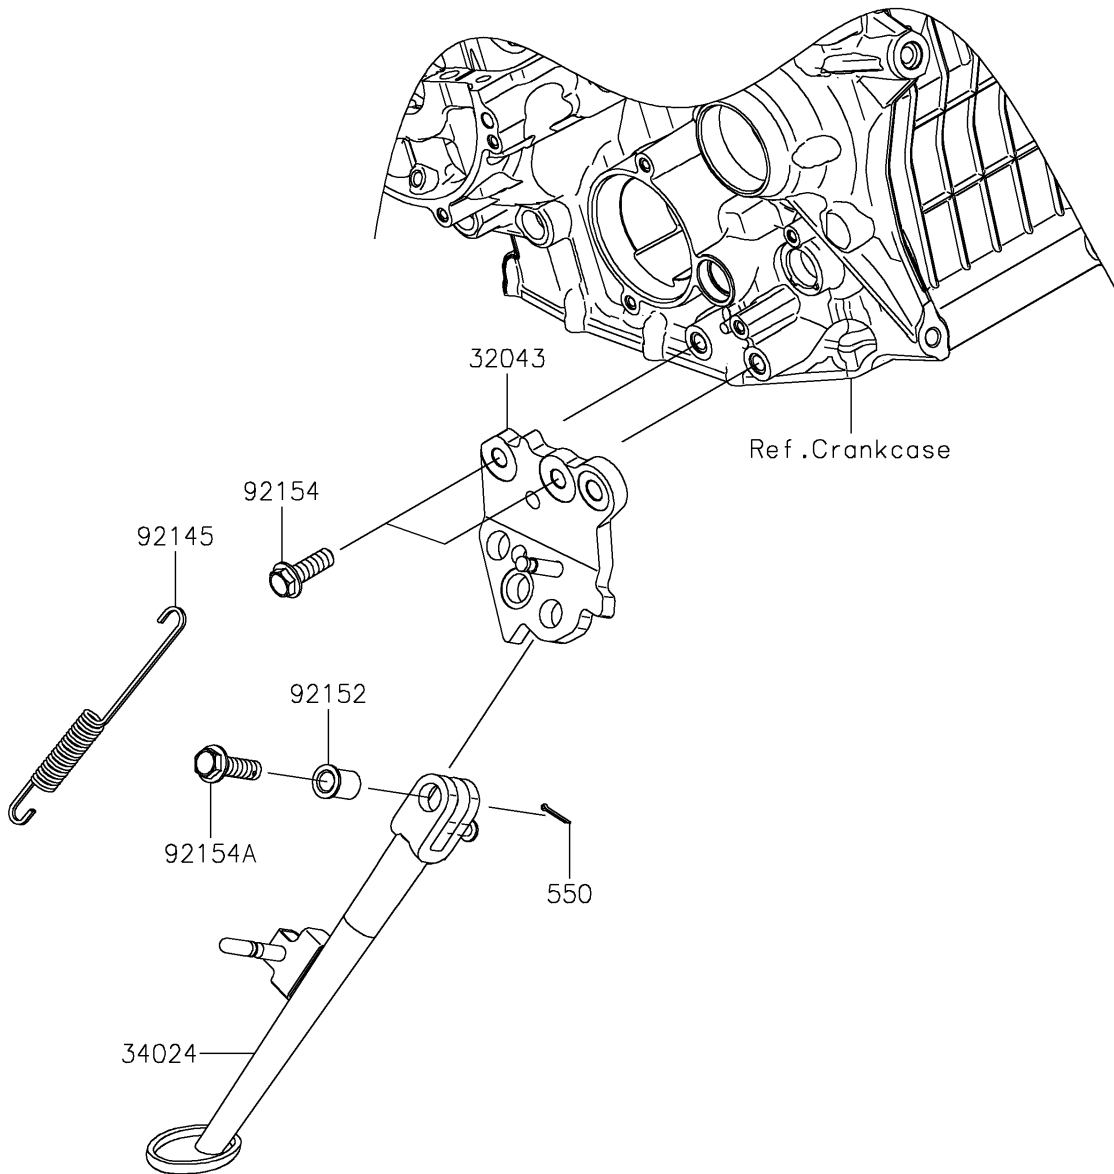

2025 Z H2 SE PARTS DIAGRAM

Stand(s)

F2190

2025 Z H2 SE PARTS LIST

Stand(s)

ITEM NAME	PART NUMBER	QUANTITY
BRACKET-STAND (Ref # 32043)	32043-0658	1
STAND-SIDE (Ref # 34024)	34024-0164	1
SPRING,14X144 (Ref # 92145)	92145-1792	1
COLLAR,10.2X15X20.1 (Ref # 92152)	92152-1828	1
BOLT,FLANGED,10X30 (Ref # 92154)	92154-1645	2
BOLT,FLANGED,10X35,MEC (Ref # 92154A)	92154-2905	1
PIN-COTTER,2.0X15 (Ref # 550)	550AA2015	1