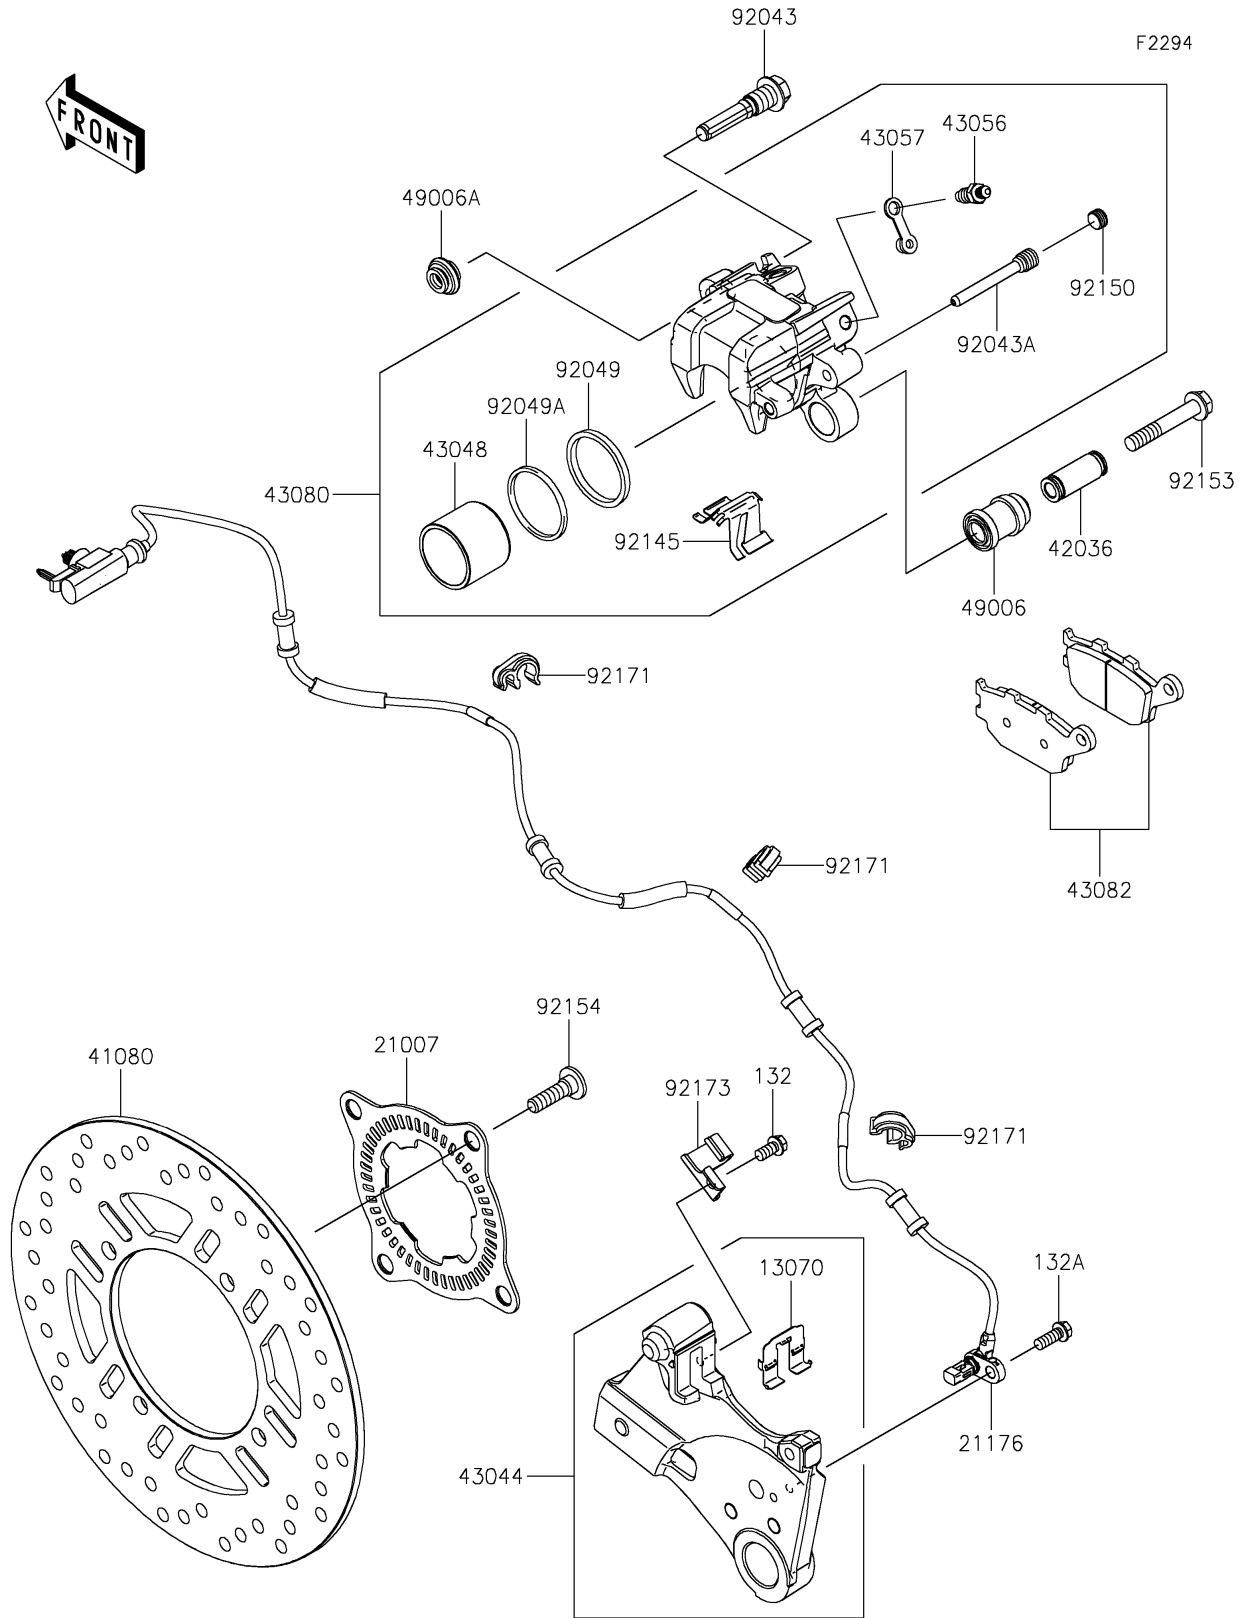

2023 Z H2 SE PARTS DIAGRAM

Rear Brake

2023 Z H2 SE PARTS LIST

Rear Brake

ITEM NAME	PART NUMBER	QUANTITY
GUIDE,BRAKE PAD (Ref # 13070)	13070-0076	1
ROTOR,SENSOR,RR (Ref # 21007)	21007-0141	1
SENSOR,RR,SPEED (Ref # 21176)	21176-0928	1
DISC,RR (Ref # 41080)	41080-0718	1
SLEEVE (Ref # 42036)	42036-0050	1
HOLDER-COMP-CALIPER (Ref # 43044)	43044-0093	1
PISTON-CALIPER (Ref # 43048)	43048-0008	1
BREATHER (Ref # 43056)	43056-1055	1
CAP-BREATHER (Ref # 43057)	43057-1001	1
CALIPER-SUB-ASSY,RR,BLACK (Ref # 43080)	43080-0050-DJ	1
PAD-ASSY-BRAKE (Ref # 43082)	43082-0185	1
BOOT (Ref # 49006)	49006-0058	1
BOOT,CALIPER (Ref # 49006A)	49006-1242	1
PIN (Ref # 92043)	92043-0137	1
PIN,HANGER (Ref # 92043A)	92043-1520	1
SEAL-OIL (Ref # 92049)	92049-1449	1
SEAL-OIL (Ref # 92049A)	92049-1450	1
SPRING,PAD (Ref # 92145)	92145-0493	1
BOLT,PLUG (Ref # 92150)	92150-1692	1
BOLT,FLANGED (Ref # 92153)	92153-1826	1
BOLT,SOCKET,8X30 (Ref # 92154)	92154-1865	4
CLAMP,BRAKE HOSE (Ref # 92171)	92171-1819	3
CLAMP (Ref # 92173)	92173-1798	1
BOLT-FLANGED-SMALL,6X12 (Ref # 132)	132BB0612	1
BOLT-FLANGED-SMALL,6X16 (Ref # 132A)	132BB0616	1