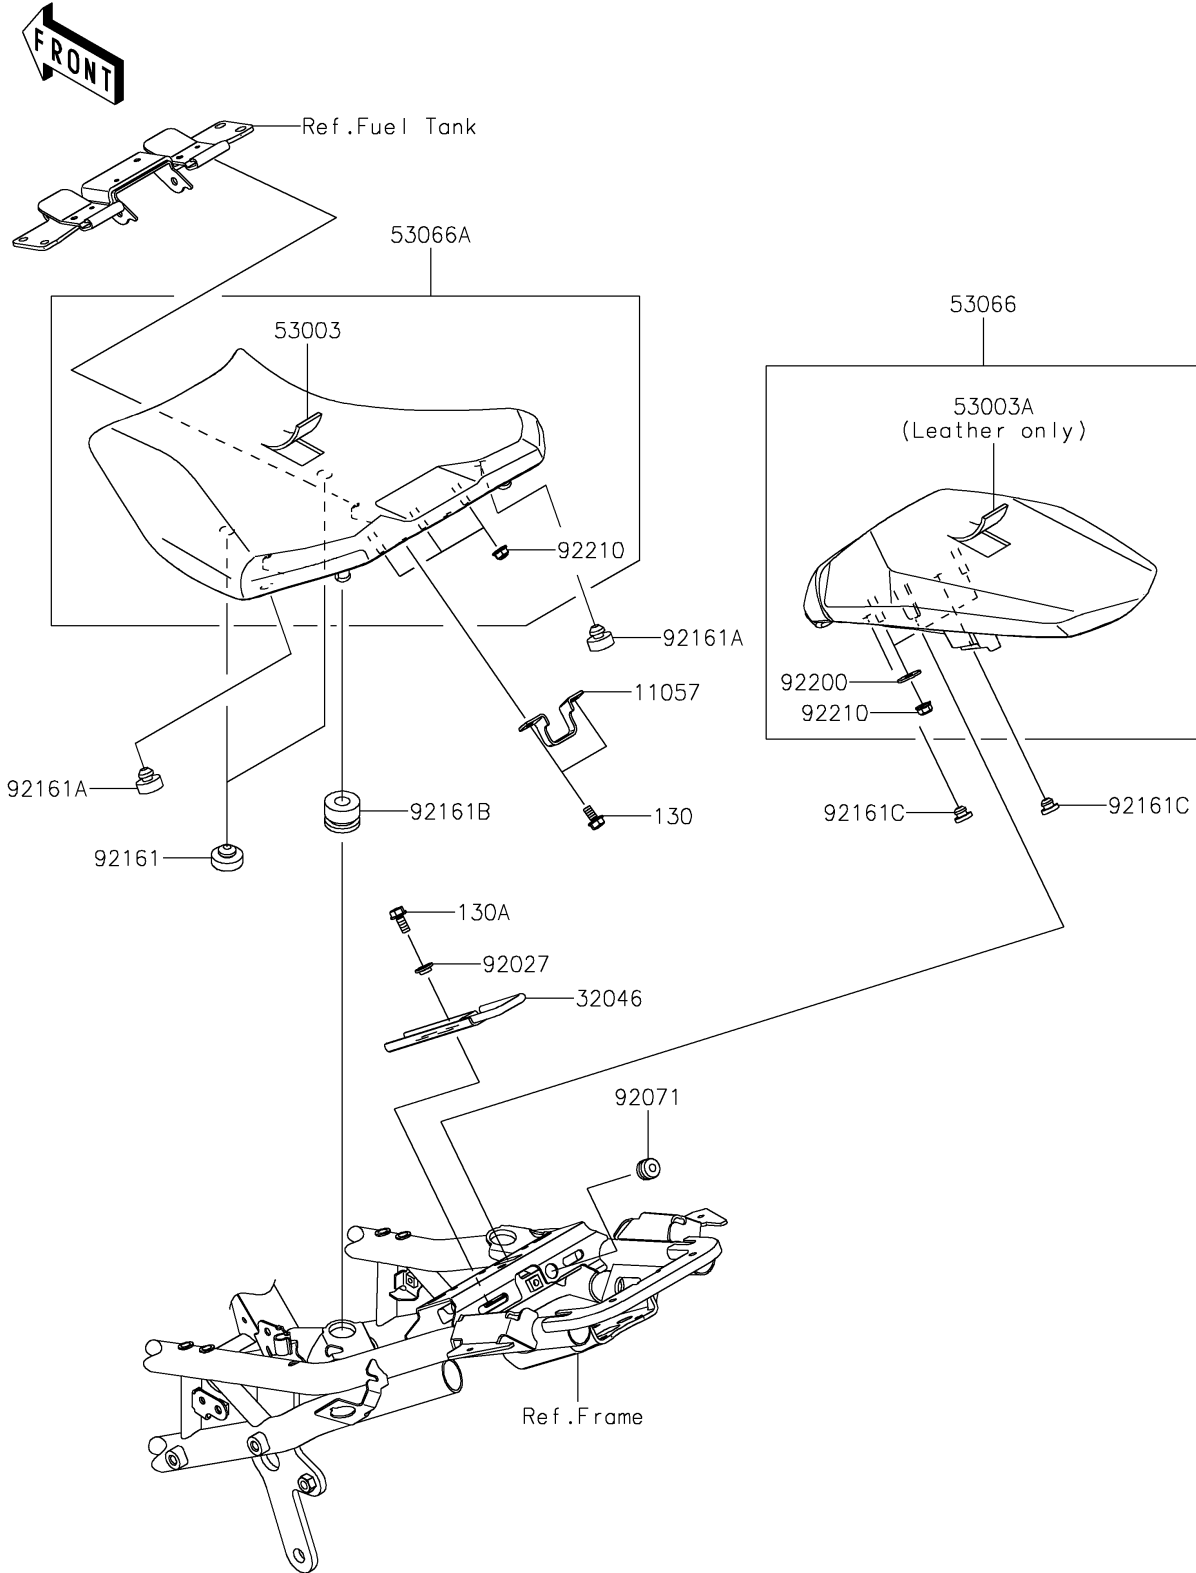

# 2023 Z H2 SE PARTS DIAGRAM

Seat

F2510

## 2023 Z H2 SE PARTS LIST

### Seat

ITEM NAME	PART NUMBER	QUANTITY
BRACKET (Ref # 11057)	11057-2913	1
BRACKET-SEAT (Ref # 32046)	32046-0452	1
LEATHER,FR SEAT,BLACK+GRN (Ref # 53003)	53003-0543-64R	1
LEATHER,RR SEAT,BLACK+GRN+BLK (Ref # 53003A)	53003-0544-64S	1
SEAT-ASSY,RR,BLACK+GRN+BLK (Ref # 53066)	53066-0707-64S	1
SEAT-ASSY,FR,BLACK+GRN (Ref # 53066A)	53066-0824-64R	1
COLLAR,L=4.6 (Ref # 92027)	92027-1168	1
GROMMET (Ref # 92071)	92071-0038	1
DAMPER,SEAT,10X25X8 (Ref # 92161)	92161-0095	2
DAMPER,8X20X8 (Ref # 92161A)	92161-0223	2
DAMPER,SEAT (Ref # 92161B)	92161-2280	2
DAMPER (Ref # 92161C)	92161-2324	2
WASHER,6.5X20X1.6 (Ref # 92200)	92200-1569	2
NUT (Ref # 92210)	92210-0401	5
BOLT-FLANGED,6X12 (Ref # 130)	130CA0612	2
BOLT-FLANGED,6X14 (Ref # 130A)	130CA0614	1