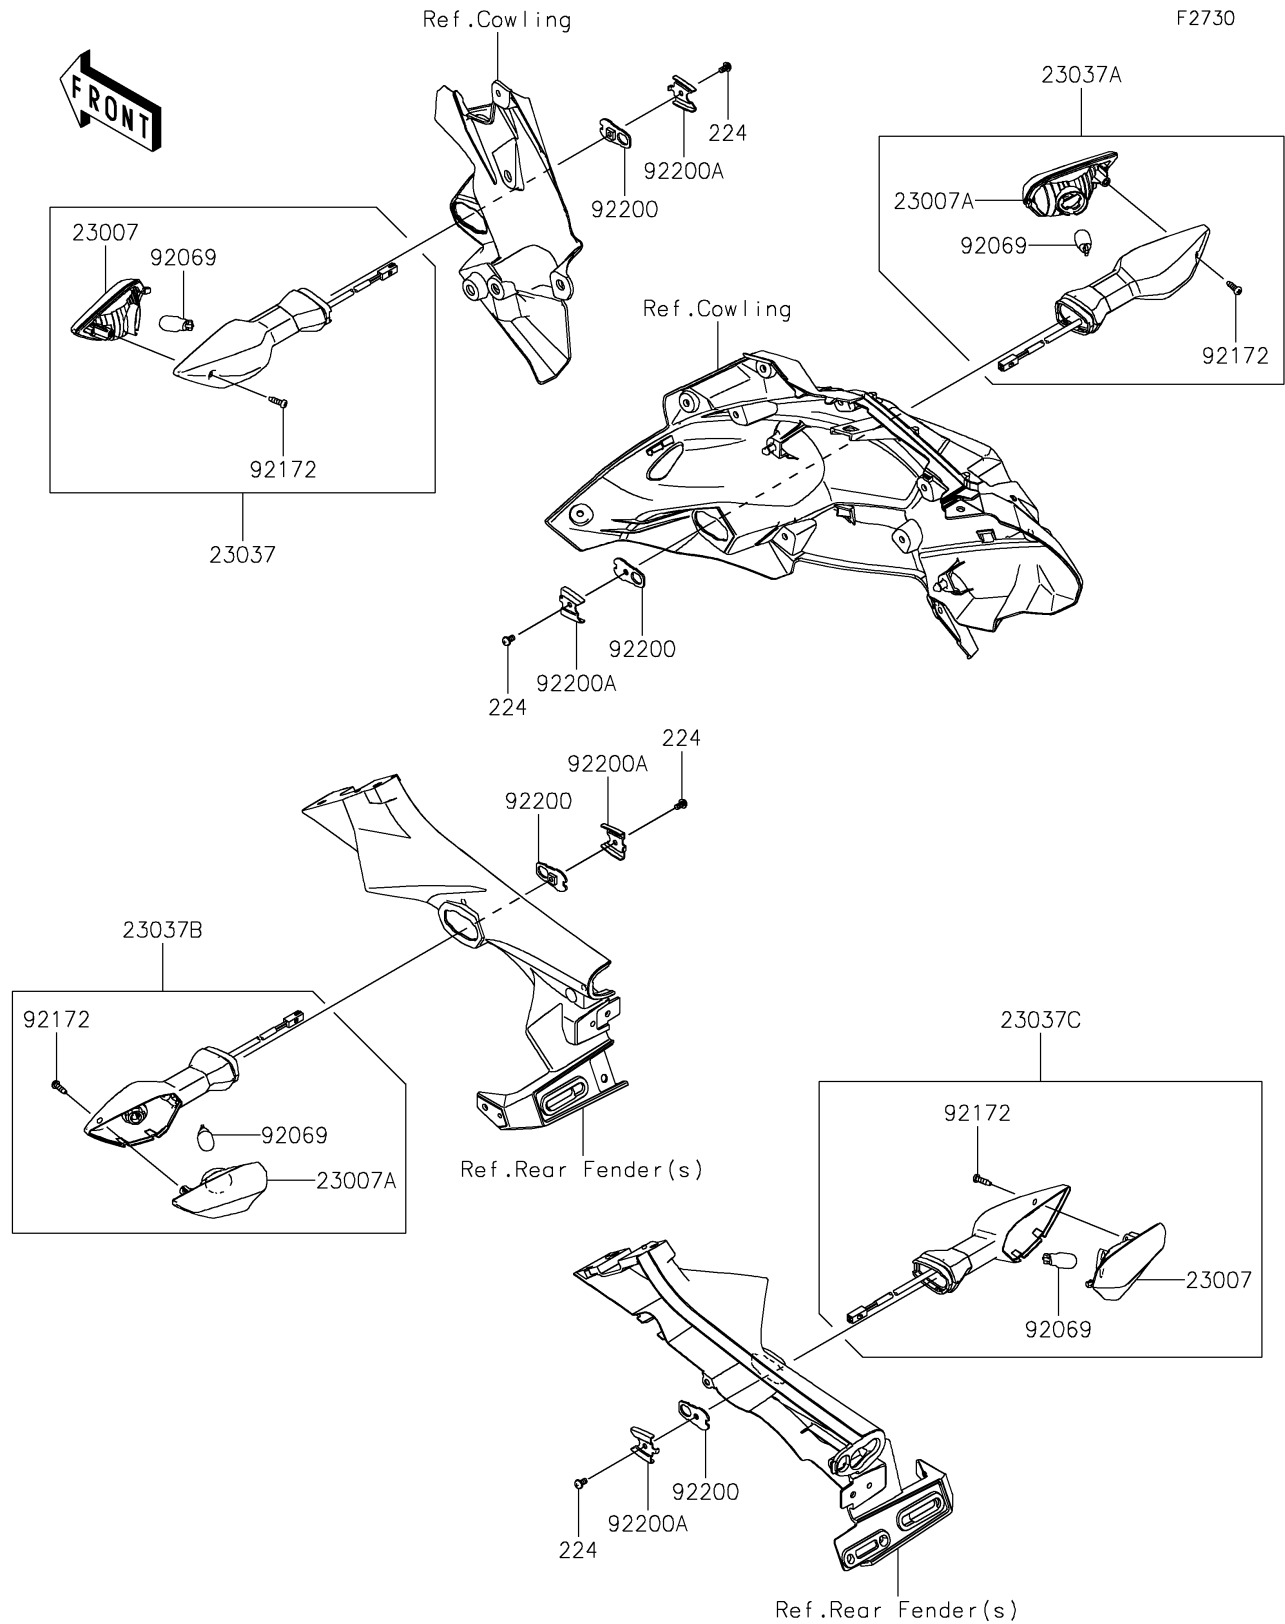

# 2022 Z H2 SE PARTS DIAGRAM

## Turn Signals

### Turn Signals

ITEM NAME	PART NUMBER	QUANTITY
LENS-COMP (Ref # 23007)	23007-0228	2
LENS-COMP (Ref # 23007A)	23007-0229	2
LAMP-ASSY-SIGNAL,FR,LH (Ref # 23037)	23037-0529	1
LAMP-ASSY-SIGNAL,FR,RH (Ref # 23037A)	23037-0530	1
LAMP-ASSY-SIGNAL,RR,LH (Ref # 23037B)	23037-0531	1
LAMP-ASSY-SIGNAL,RR,RH (Ref # 23037C)	23037-0532	1
BULB,12V 10W (Ref # 92069)	92069-0090	4
SCREW,4X14 (Ref # 92172)	92172-1117	4
WASHER,NUT 4MM (Ref # 92200)	92200-0854	4
WASHER (Ref # 92200A)	92200-0855	4
SCREW-PAN-WP-CROS,4X8 (Ref # 224)	224AB0408	4