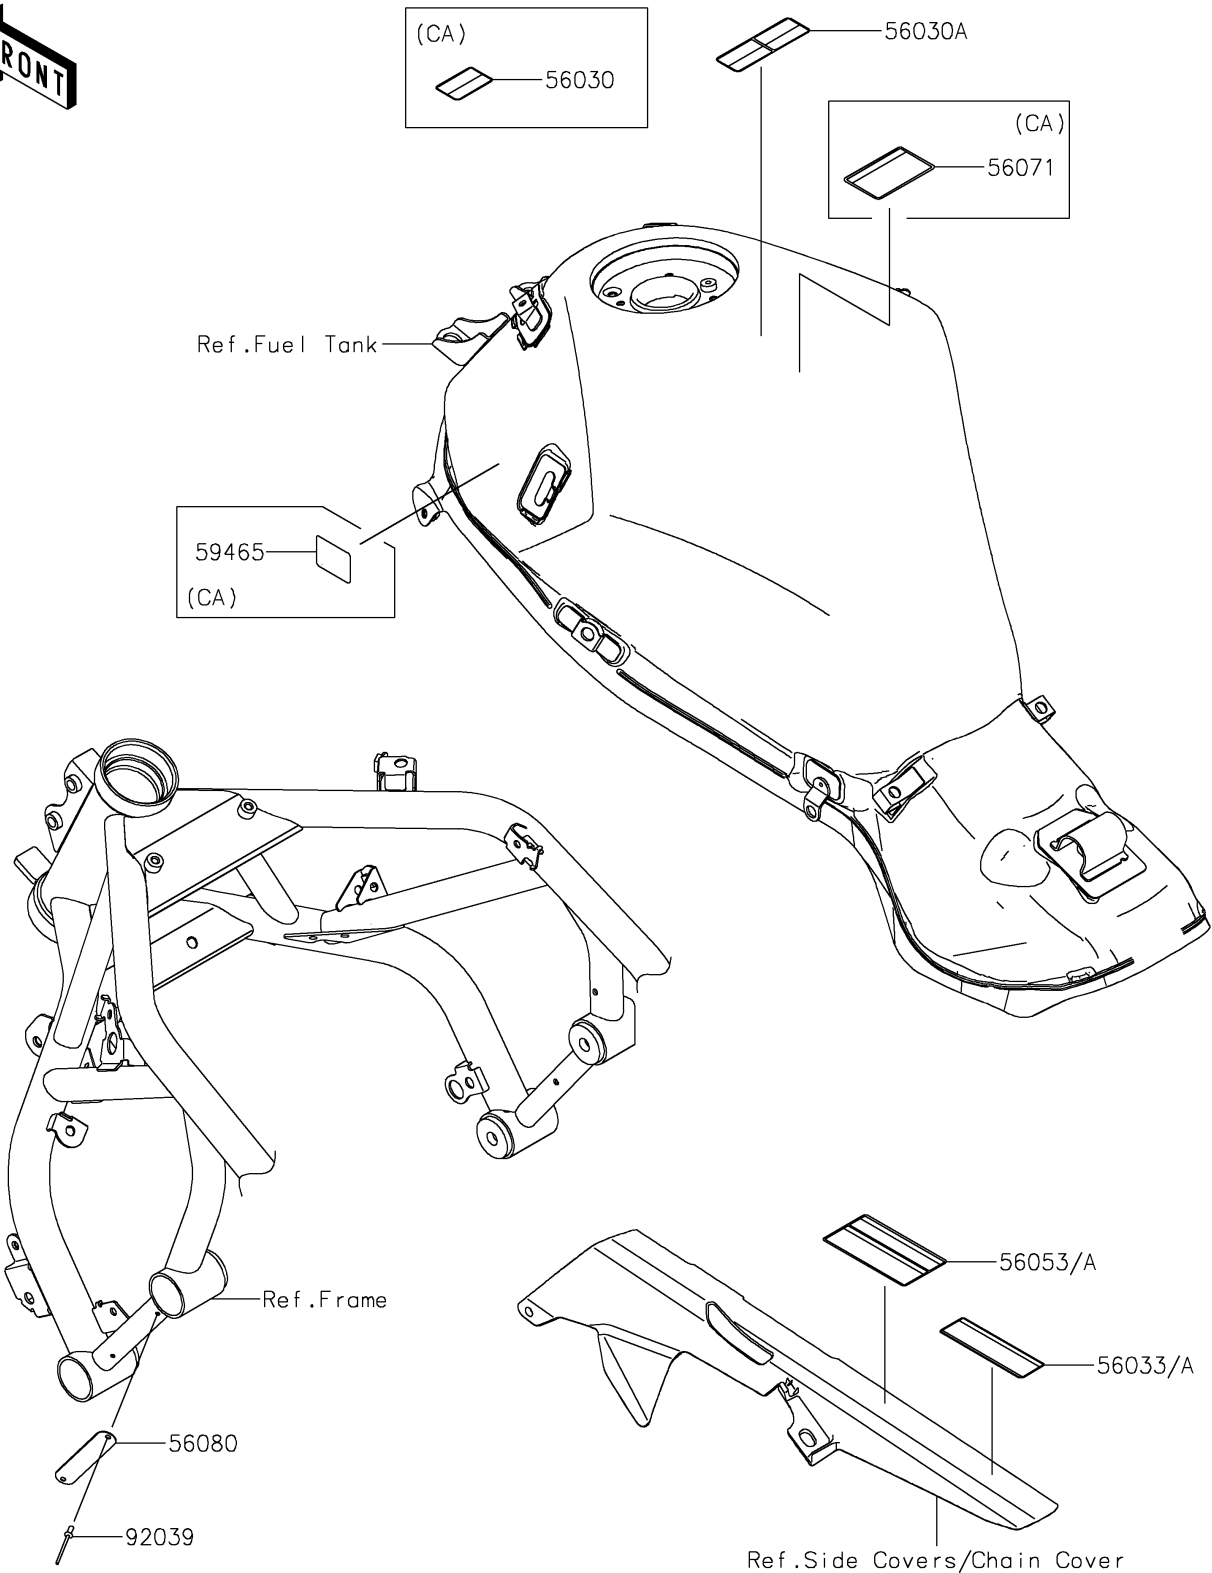

2022 Z H2 SE PARTS DIAGRAM

Labels

F2860

2022 Z H2 SE PARTS LIST

Labels

ITEM NAME	PART NUMBER	QUANTITY
LABEL,GASOLINE (Ref # 56030)	56030-0357	1
LABEL,GASOLINE (Ref # 56030A)	56030-0358	1
LABEL-MANUAL,CHAIN (Ref # 56033)	56033-0862	1
LABEL-MANUAL,CHAIN (Ref # 56033A)	56033-0863	1
LABEL-SPECIFICATION,TIRE&LOAD (Ref # 56053)	56053-1749	1
LABEL-SPECIFICATION,TIRE&LOAD (Ref # 56053A)	56053-2130	1
LABEL-WARNING,EVAPO (Ref # 56071)	56071-0158	1
LABEL-BRAND,KAWASAKI (Ref # 56080)	56080-1077	1
LABEL-CERTIFICATION,EVAPO (Ref # 59465)	59465-1911	1
RIVET (Ref # 92039)	92039-1251	2