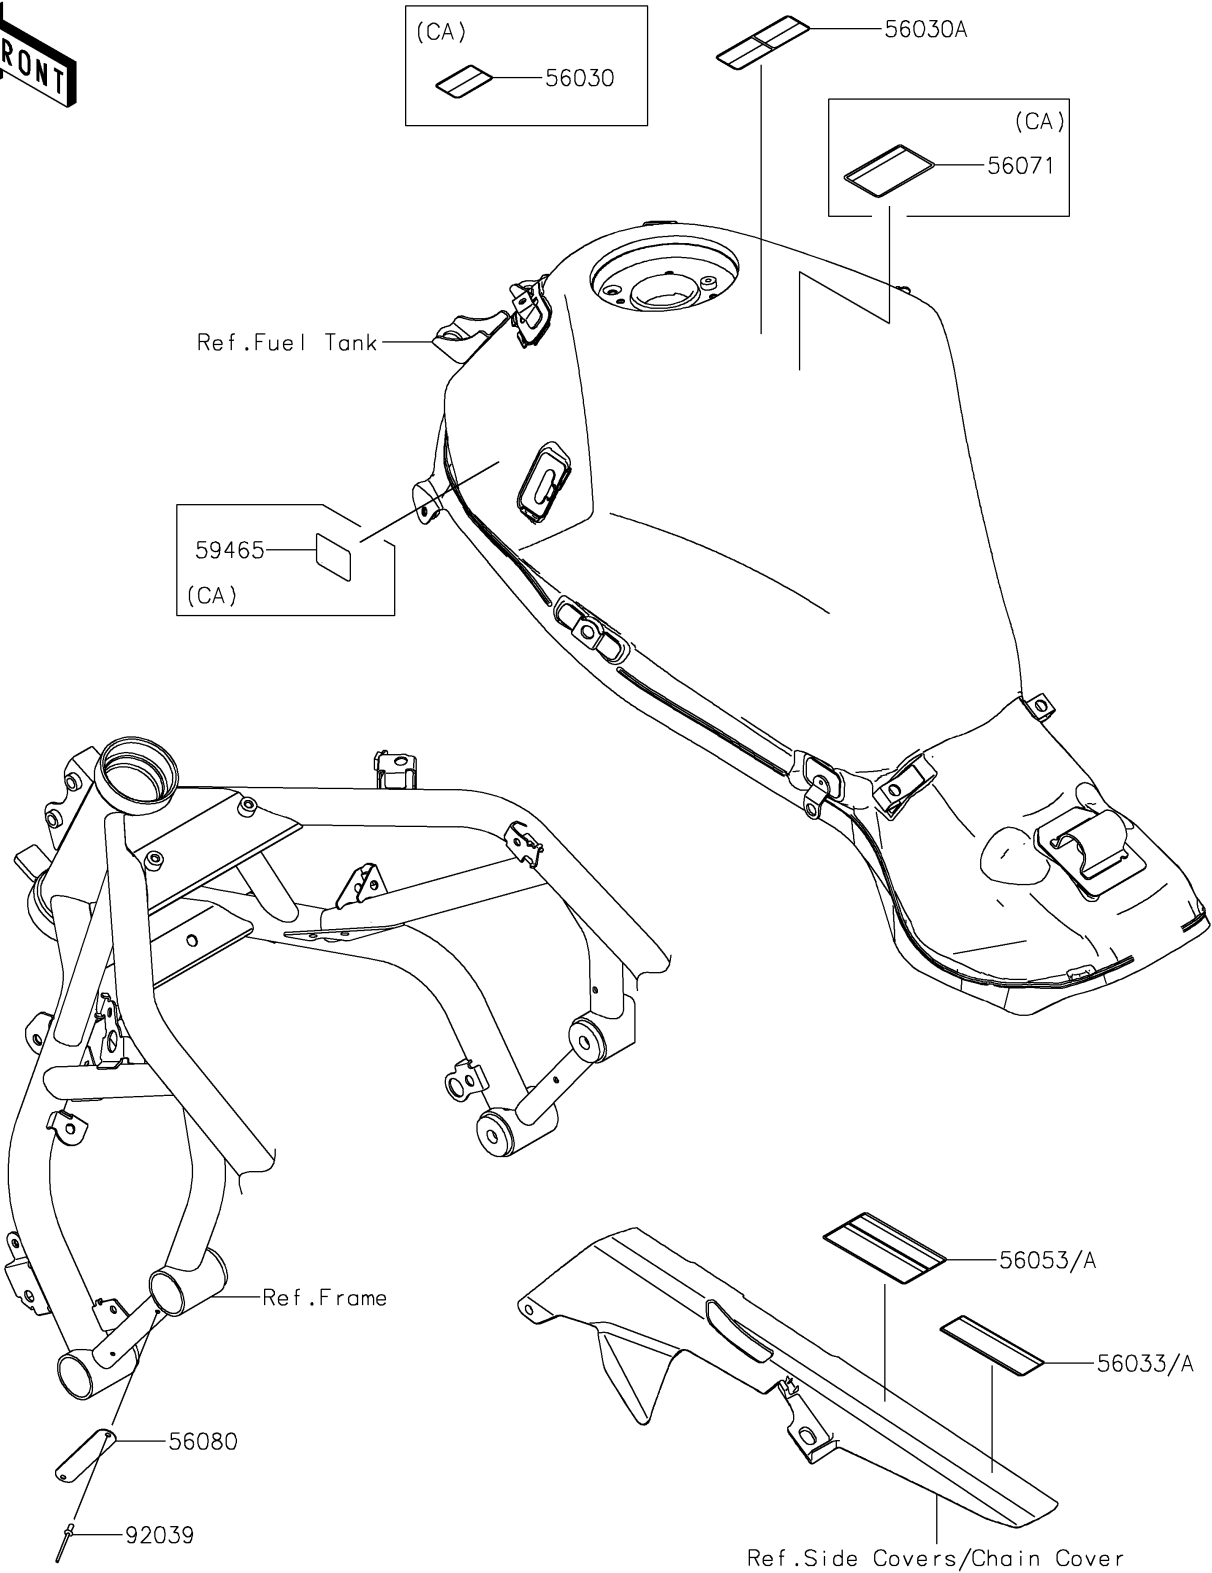

# 2025 Z H2 SE PARTS DIAGRAM

Labels

F2860

## 2025 Z H2 SE PARTS LIST

### Labels

ITEM NAME	PART NUMBER	QUANTITY
LABEL-MANUAL,CHAIN (Ref # 56033)	56033-0862	1
LABEL-SPECIFICATION,TIRE&LOAD (Ref # 56053A)	56053-2130	1
LABEL-BRAND,KAWASAKI (Ref # 56080)	56080-1077	1
RIVET (Ref # 92039)	92039-1251	2