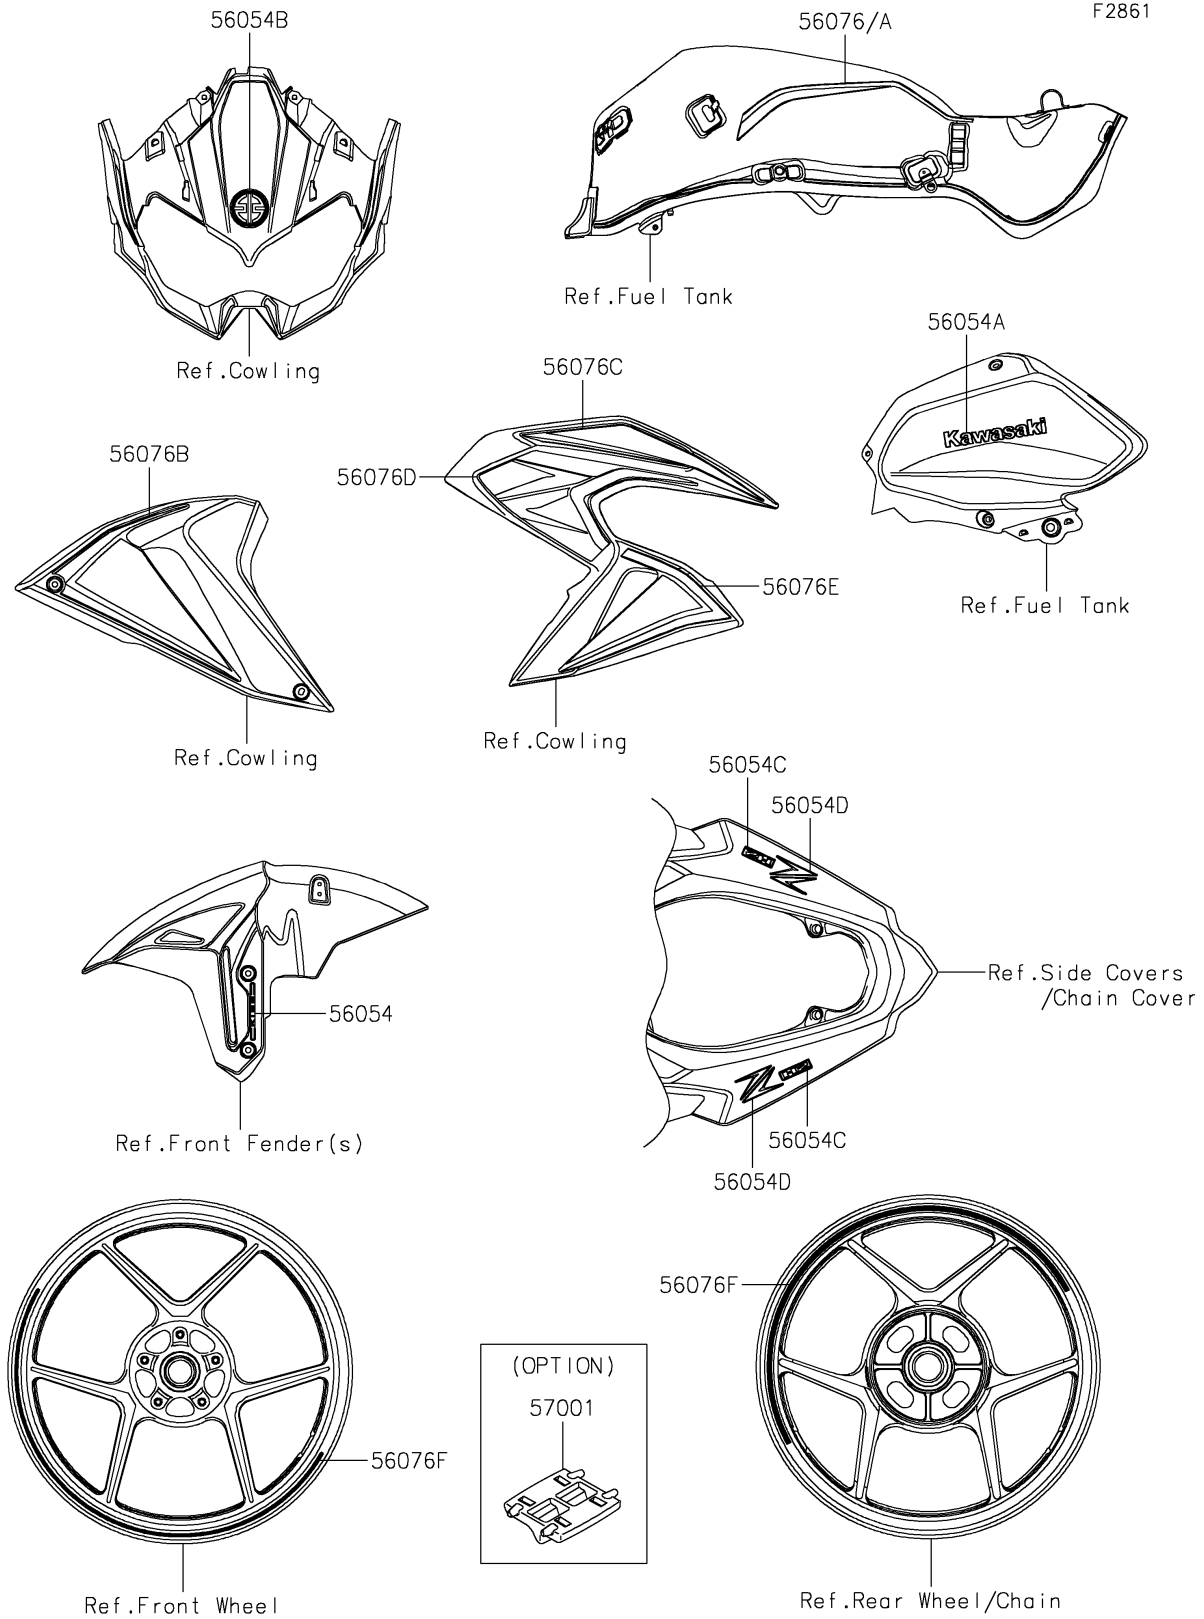

2022 Z H2 SE PARTS DIAGRAM

Decals(LNFNN/LNFNL)

2022 Z H2 SE PARTS LIST

Decals(LNFNN/LNFNL)

ITEM NAME	PART NUMBER	QUANTITY
MARK,FR FENDER,KIBS (Ref # 56054)	56054-0721	2
MARK,KAWASAKI (Ref # 56054A)	56054-1356	2
MARK,UPP COWL.,RIVER (Ref # 56054B)	56054-1557	1
MARK,H2,3D (Ref # 56054C)	56054-2191	2
MARK,Z,3D (Ref # 56054D)	56054-2369	2
PATTERN,FUEL TANK,LH (Ref # 56076)	56076-2112	1
PATTERN,FUEL TANK,RH (Ref # 56076A)	56076-2113	1
PATTERN,SHROUD,LH (Ref # 56076B)	56076-2114	1
PATTERN,SHROUD,RH,UPP (Ref # 56076C)	56076-2115	1
PATTERN,SHROUD,RH,CNT (Ref # 56076D)	56076-2116	1
PATTERN,SHROUD,RH,LWR (Ref # 56076E)	56076-2117	1
PATTERN,WHEEL,GRN/BLK,6X700 (Ref # 56076F)	56076-2118	4
RIM STRIPE APPLICATOR (Ref # 57001)	57001-1752	AR