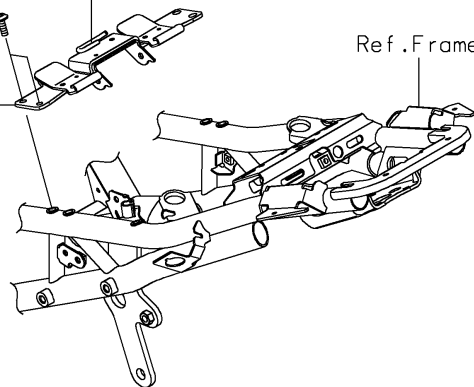

2024 Z H2 SE ABS PARTS DIAGRAM

Accessory(Tank Bag)

F2910E

99994A

Ref .Fuel Tank

99994

Ref .Frame

2024 Z H2 SE ABS PARTS LIST

Accessory(Tank Bag)

ITEM NAME	PART NUMBER	QUANTITY
TANK BAG BRACKET (Ref # 99994)	99994-1389	1
TANK BAG (Ref # 99994A)	99994-1433	1