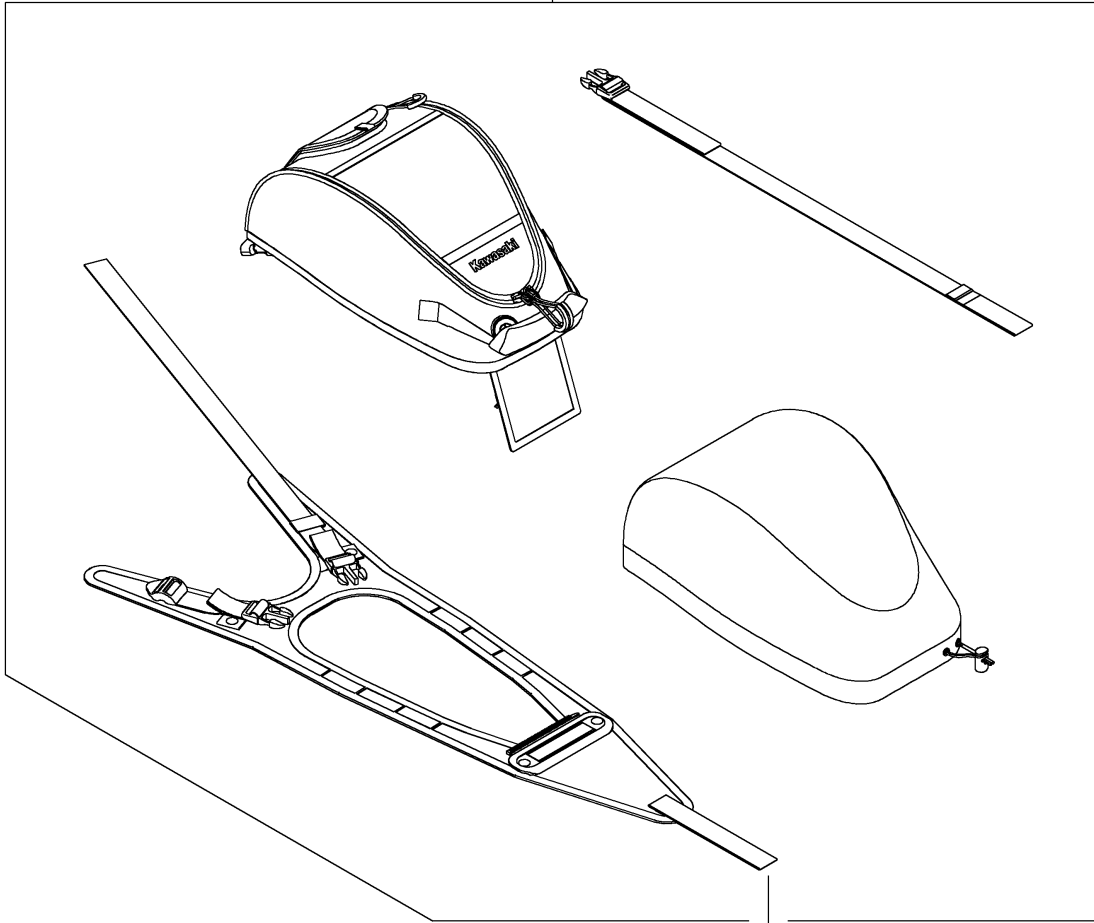

2024 Z H2 SE ABS PARTS DIAGRAM

Accessory(Tank Bag)

F2910E

99994A

Ref .Fuel Tank

99994

Ref .Frame

2024 Z H2 SE ABS PARTS LIST

Accessory(Tank Bag)

ITEM NAME	PART NUMBER	QUANTITY
TANK BAG BRACKET (Ref # 99994)	99994-1389	1
TANK BAG (Ref # 99994A)	99994-1433	1