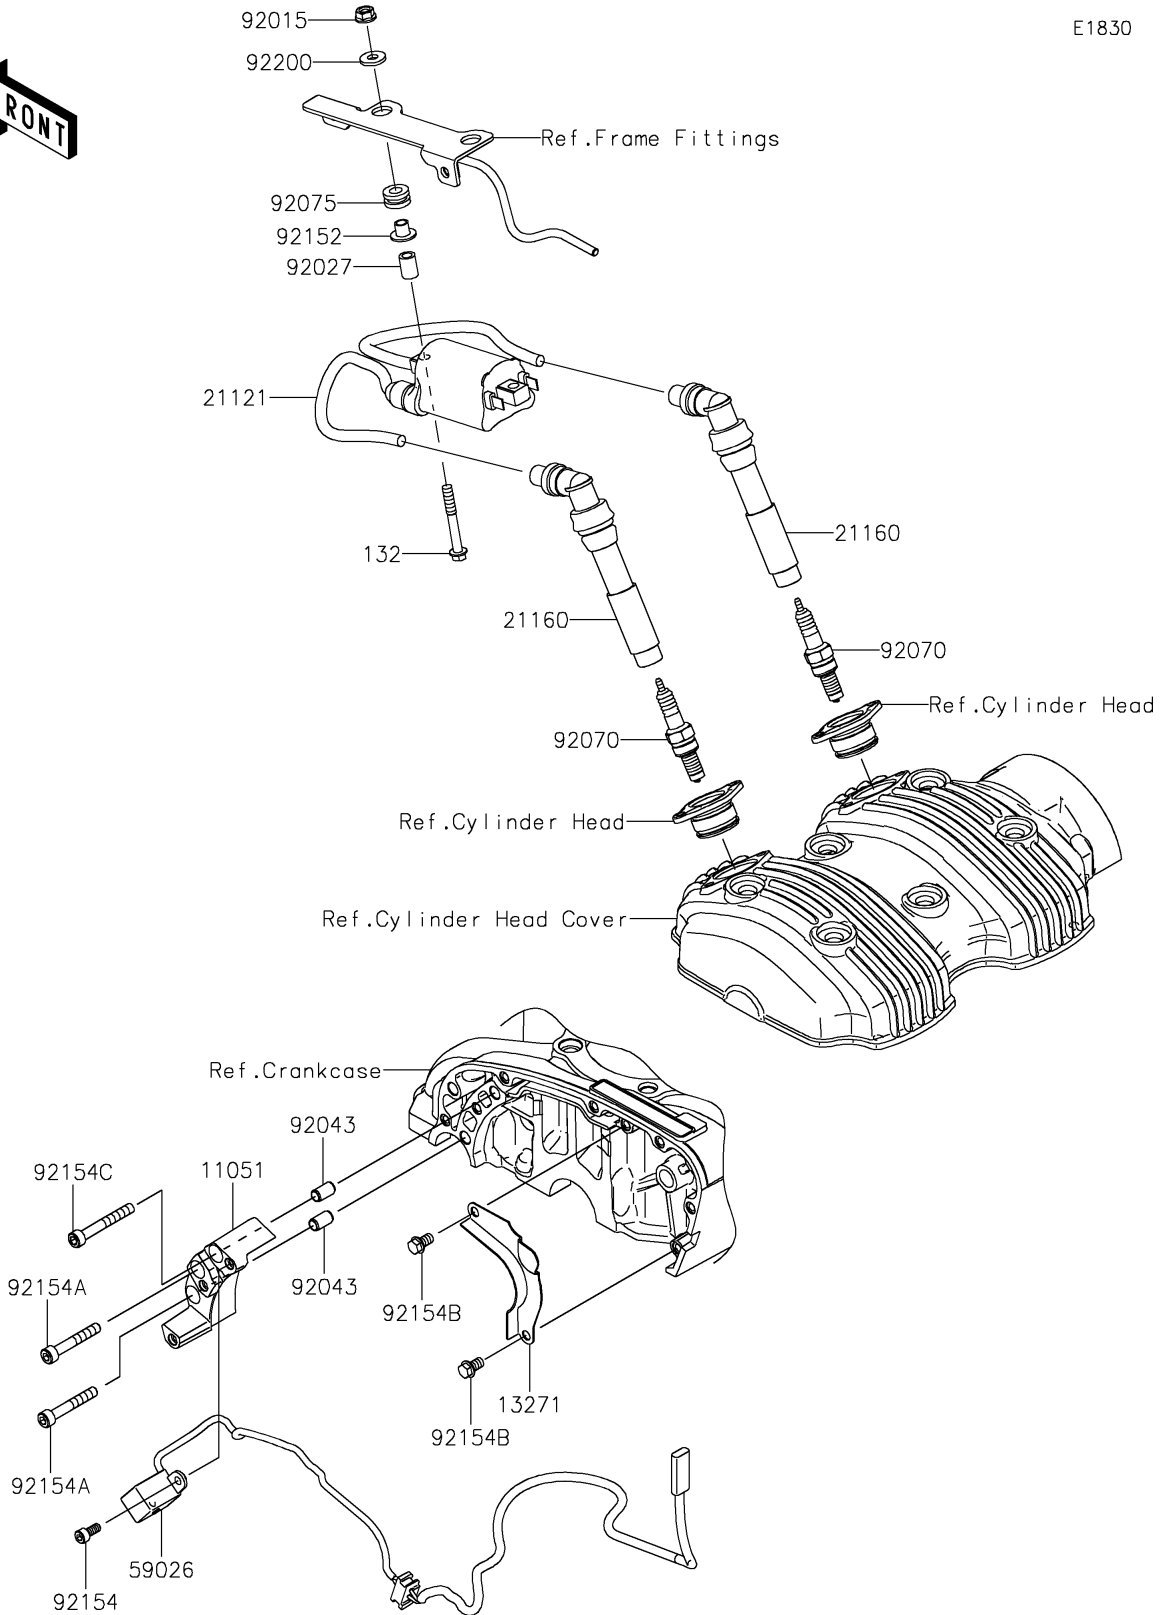

2023 W800 PARTS DIAGRAM

Ignition System

E1830

2023 W800 PARTS LIST

Ignition System

ITEM NAME	PART NUMBER	QUANTITY
BRACKET,PULSING COIL (Ref # 11051)	11051-1213	1
PLATE (Ref # 13271)	13271-1189	1
COIL-IGNITION (Ref # 21121)	21121-1283	1
CAP-ASSY-PLUG (Ref # 21160)	21160-0016	2
COIL-PULSING (Ref # 59026)	59026-0556	1
NUT,FLANGED,6MM (Ref # 92015)	92015-1367	2
COLLAR,6.3X10X14 (Ref # 92027)	92027-1453	2
PIN,6.2X8X14 (Ref # 92043)	92043-1263	2
PLUG-SPARK,CR8E(NGK) (Ref # 92070)	92070-0019	2
DAMPER (Ref # 92075)	92075-1912	2
COLLAR,6.3X8.3X9.2 (Ref # 92152)	92152-0237	2
BOLT,SOCKET,5X12 (Ref # 92154)	92154-0503	2
BOLT,SOCKET,6X40 (Ref # 92154A)	92154-0505	2
BOLT,FLANGED,6X10 (Ref # 92154B)	92154-0507	2
BOLT,SOCKET,6X45 (Ref # 92154C)	92154-0508	1
WASHER,6.5X16X2 (Ref # 92200)	92200-0312	2
BOLT-FLANGED-SMALL,6X45 (Ref # 132)	132BB0645	2