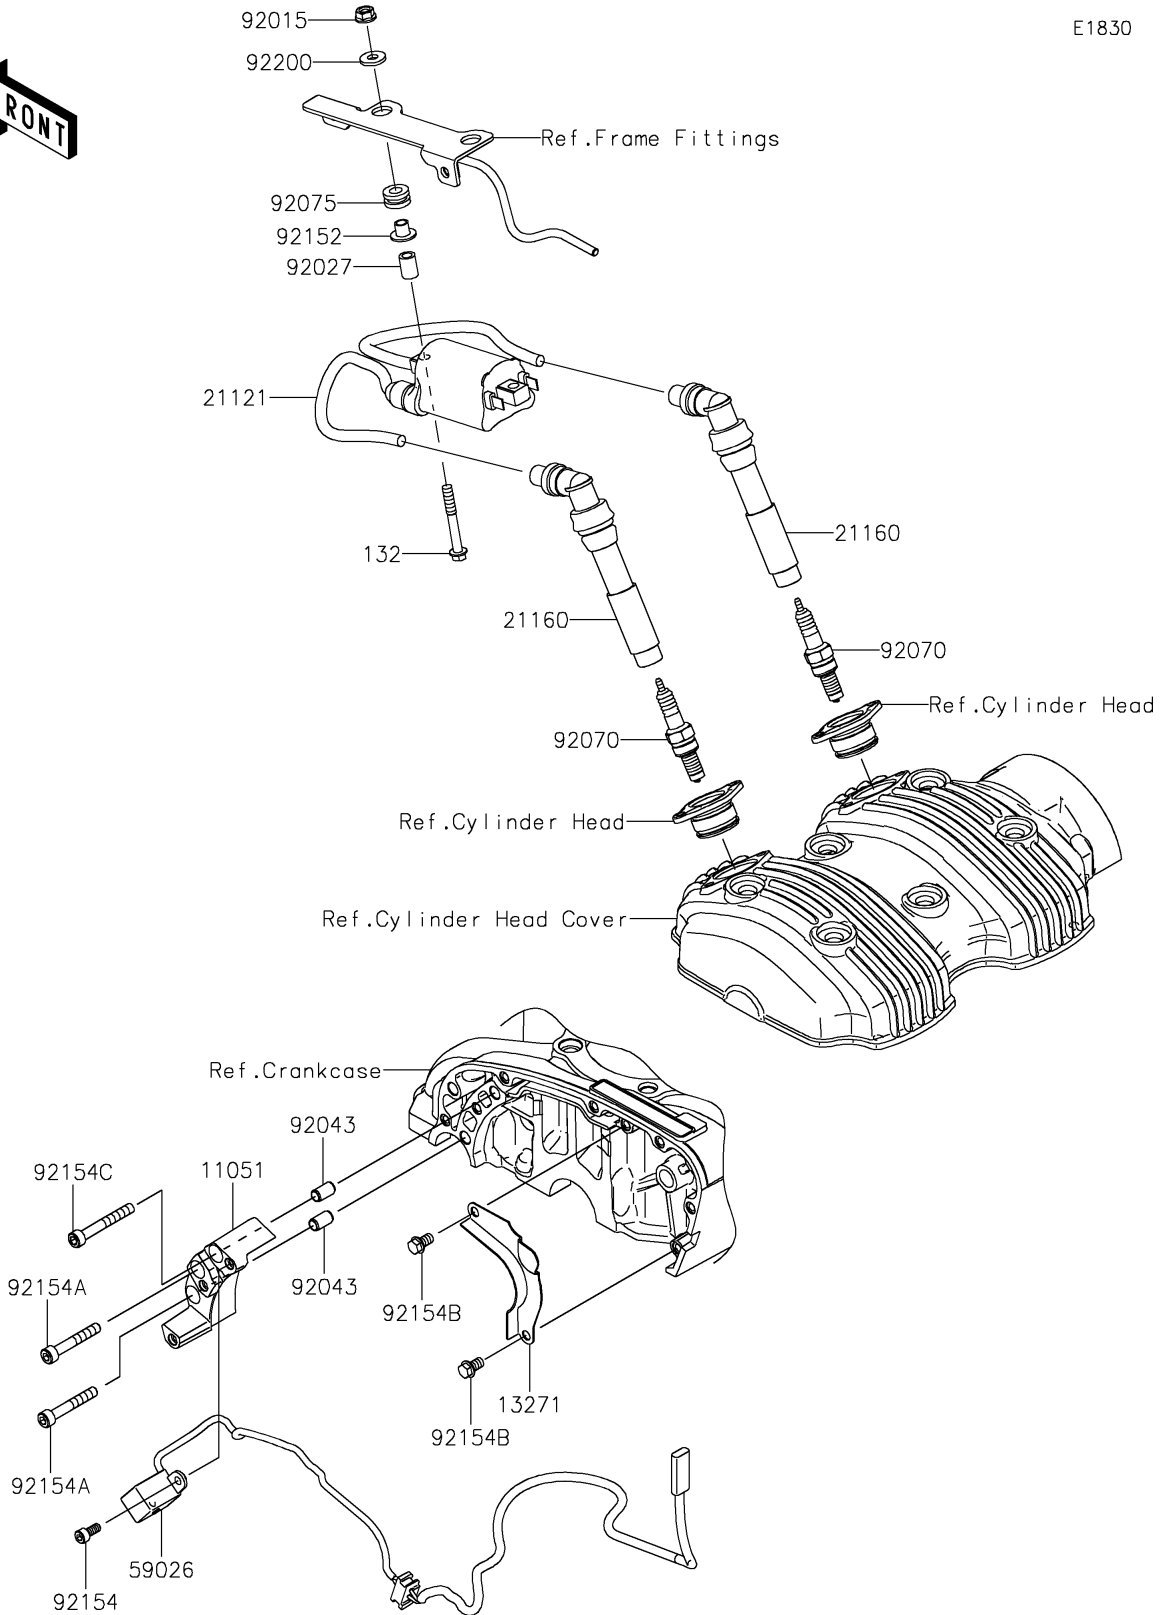

2025 W800 PARTS DIAGRAM

Ignition System

E1830

2025 W800 PARTS LIST

Ignition System

ITEM NAME	PART NUMBER	QUANTITY
BRACKET,PULSING COIL (Ref # 11051)	11051-1213	1
PLATE (Ref # 13271)	13271-1189	1
COIL-IGNITION (Ref # 21121)	21121-1283	1
CAP-ASSY-PLUG (Ref # 21160)	21160-0016	2
COIL-PULSING (Ref # 59026)	59026-0556	1
NUT,FLANGED,6MM (Ref # 92015)	92015-1367	2
COLLAR,6.3X10X14 (Ref # 92027)	92027-1453	2
PIN,6.2X8X14 (Ref # 92043)	92043-1263	2
PLUG-SPARK,CR8E(NGK) (Ref # 92070)	92070-0019	2
DAMPER (Ref # 92075)	92075-1912	2
COLLAR,6.3X8.3X9.2 (Ref # 92152)	92152-0237	2
BOLT,SOCKET,5X12 (Ref # 92154)	92154-0503	2
BOLT,SOCKET,6X40 (Ref # 92154A)	92154-0505	2
BOLT,FLANGED,6X10 (Ref # 92154B)	92154-0507	2
BOLT,SOCKET,6X45 (Ref # 92154C)	92154-0508	1
WASHER,6.5X16X2 (Ref # 92200)	92200-0312	2
BOLT-FLANGED-SMALL,6X45 (Ref # 132)	132BB0645	2