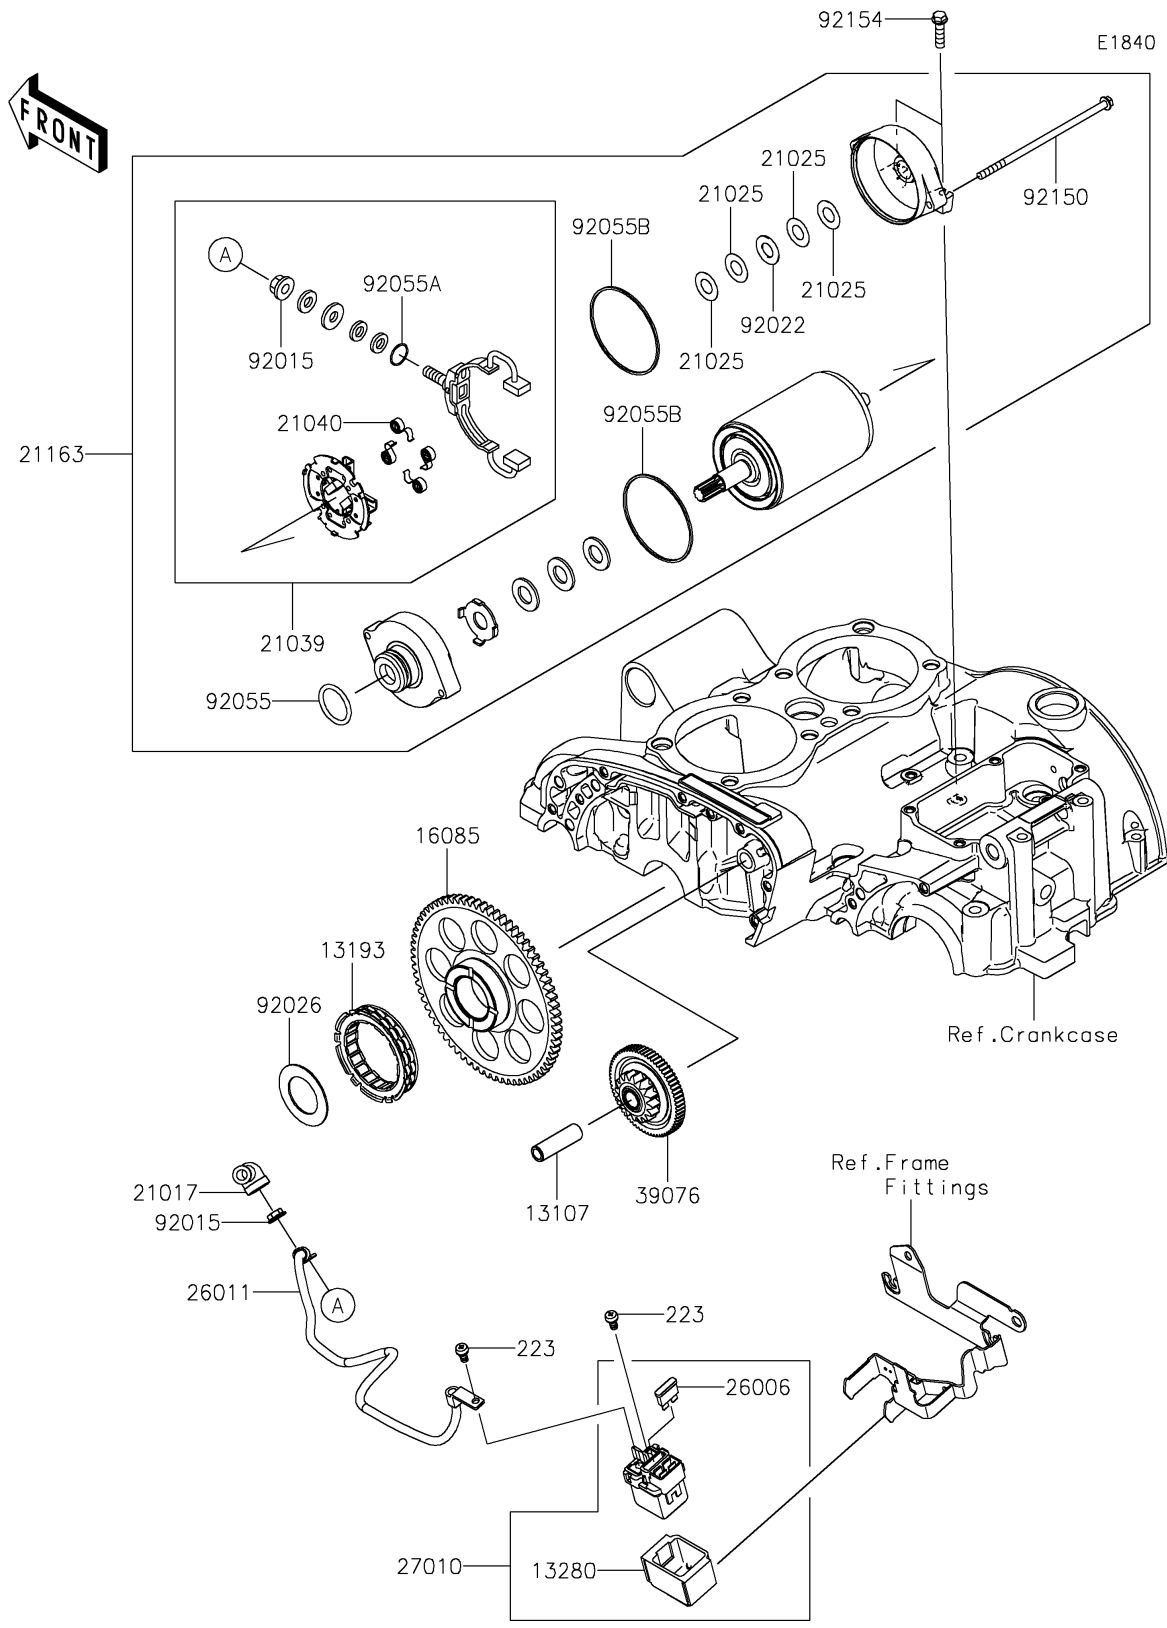

# 2022 W800 PARTS DIAGRAM

## Starter Motor

### Starter Motor

ITEM NAME	PART NUMBER	QUANTITY
SHAFT,IDLE GEAR (Ref # 13107)	13107-1106	1
CLUTCH-ASSY-ONEWAY (Ref # 13193)	13193-0006	1
HOLDER (Ref # 13280)	13280-0816	1
GEAR,ONEWAY CLUTCH (Ref # 16085)	16085-0694	1
GROMMET,STARTER TERMINAL (Ref # 21017)	21017-017	1
WASHER,9.1X18X0.2 (Ref # 21025)	21025-011	AR
BRUSH,CARBON (Ref # 21039)	21039-1060	1
SPRING-BRUSH (Ref # 21040)	21040-1055	4
STARTER-ELECTRIC (Ref # 21163)	21163-1263	1
FUSE,BLADE,30A,GREEN (Ref # 26006)	26006-1006	1
WIRE-LEAD,STARTER MOTOR (Ref # 26011)	26011-1737	1
SWITCH (Ref # 27010)	27010-0784	1
LIMITER,STARTER GEAR (Ref # 39076)	39076-1073	1
NUT,STARTER MOTOR (Ref # 92015)	92015-1476	2
WASHER,9.1X18X0.8 (Ref # 92022)	92022-1132	1
SPACER,29.1X47.5X1.2 (Ref # 92026)	92026-087	1
RING-O (Ref # 92055)	92055-1276	1
RING-O,4.5X2.0 (Ref # 92055A)	92055-1370	1
RING-O,STARTER MOTOR (Ref # 92055B)	92055-1381	2
BOLT,STARTER MOTOR (Ref # 92150)	92150-1913	2
BOLT,FLANGED,6X22 (Ref # 92154)	92154-0504	2
SCREW-PAN-WS-CROS,5X10 (Ref # 223)	223AA0510	2