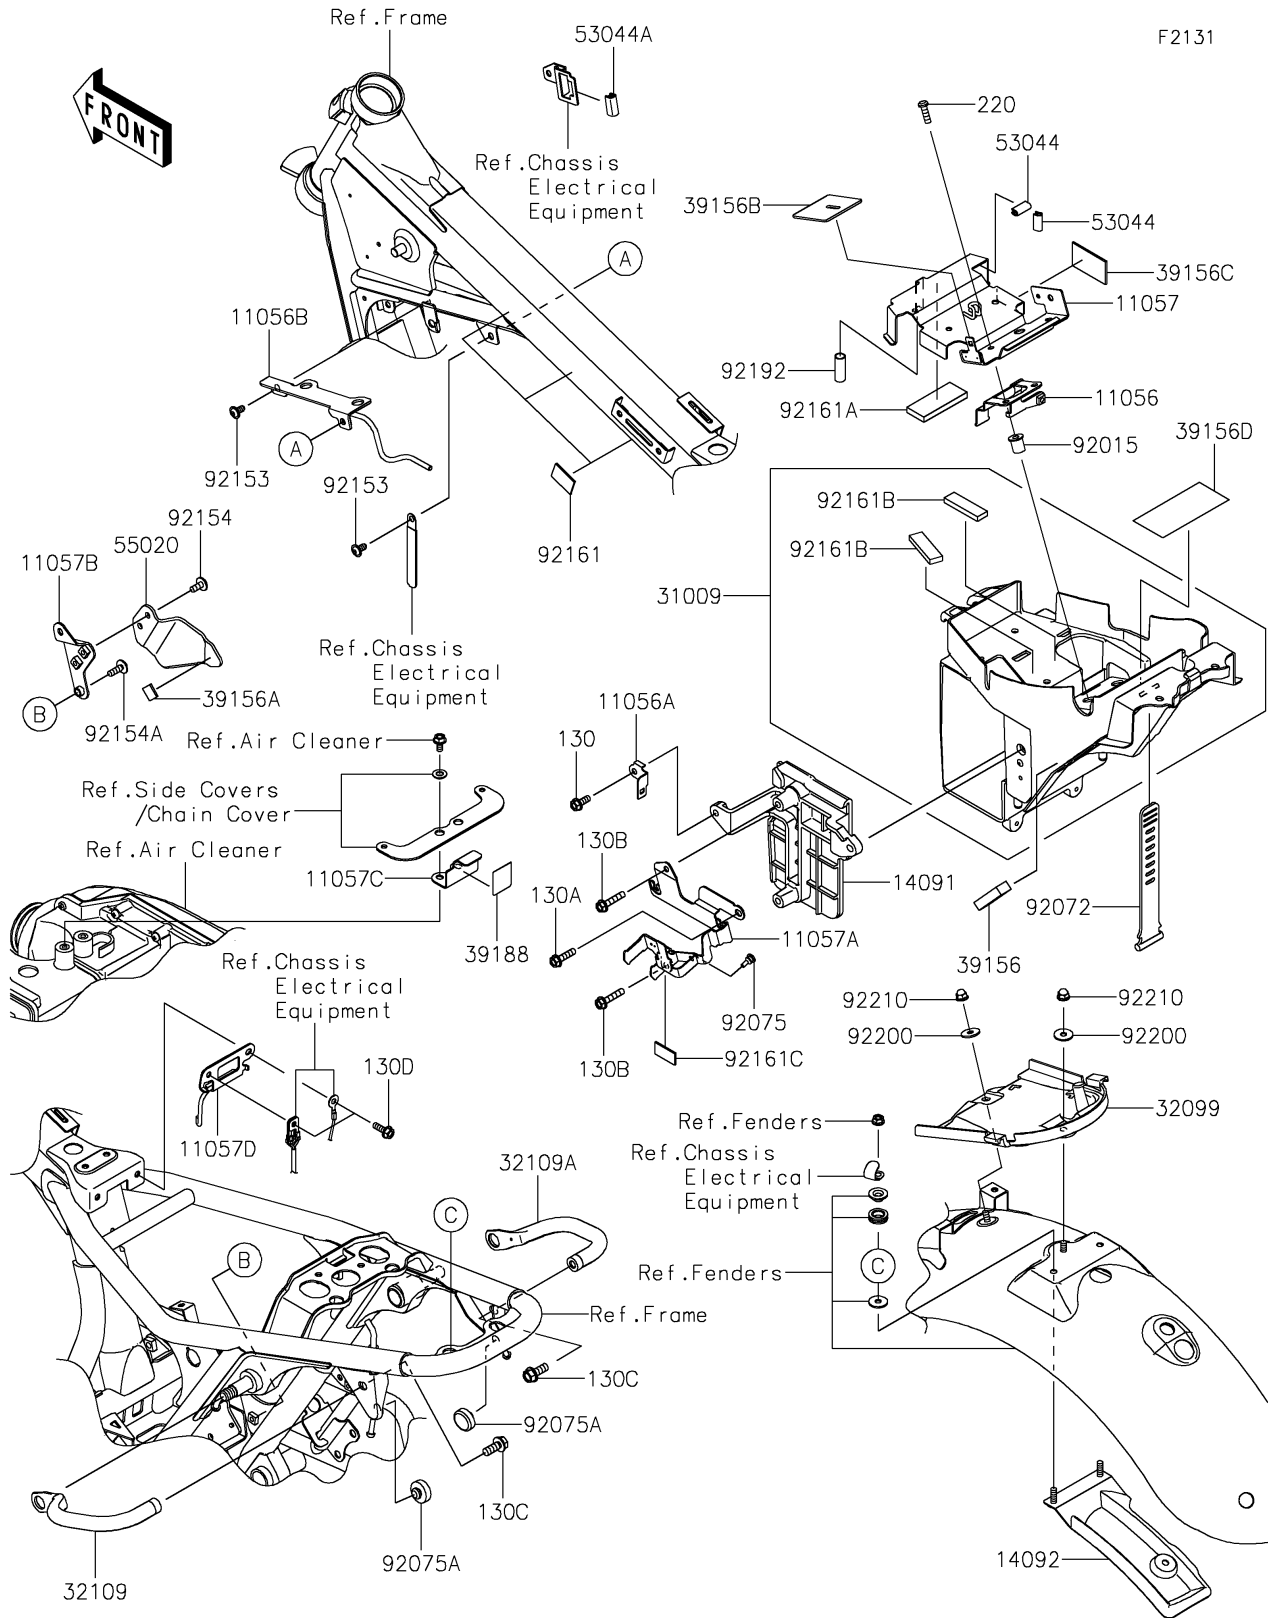

2025 W800 PARTS DIAGRAM

Frame Fittings

2025 W800 PARTS LIST

Frame Fittings

ITEM NAME	PART NUMBER	QUANTITY
BRACKET,VEHICLE DOWN SENSOR (Ref # 11056)	11056-0557	1
BRACKET (Ref # 11056A)	11056-1274	1
BRACKET,IGNITION COIL (Ref # 11056B)	11056-1550	1
BRACKET,ECU (Ref # 11057)	11057-1859	1
BRACKET,JUNCTION BOX (Ref # 11057A)	11057-1863	1
BRACKET,BRAKE SWITCH (Ref # 11057B)	11057-2854	1
BRACKET,TANK,RR (Ref # 11057C)	11057-2995	1
BRACKET,TANK,RR (Ref # 11057D)	11057-2996	1
COVER,BATTERY (Ref # 14091)	14091-0297	1
COVER,RR,HARNESS (Ref # 14092)	14092-0244	1
CASE-COMP-BATTERY (Ref # 31009)	31009-0009	1
CASE,U LOCK (Ref # 32099)	32099-0056	1
GRIP-FRAME,LH (Ref # 32109)	32109-0045	1
GRIP-FRAME,RH (Ref # 32109A)	32109-0046	1
PAD,10X50X15 (Ref # 39156)	39156-1726	1
PAD,15X15X2 (Ref # 39156A)	39156-2511	1
PAD,55X55X2 (Ref # 39156B)	39156-2528	1
PAD,30X50X2 (Ref # 39156C)	39156-2531	1
PAD,100X45X0.21 (Ref # 39156D)	39156-2551	1
TAPE,27.5X31 (Ref # 39188)	39188-0582	1
TRIM,L=22 (Ref # 53044)	53044-0681	2
TRIM,L=22 (Ref # 53044A)	53044-7503	1
GUARD,BRAKE SWITCH (Ref # 55020)	55020-2280	1
NUT (Ref # 92015)	92015-1700	2
BAND,TOOL (Ref # 92072)	92072-0149	1
DAMPER,6X10X15 (Ref # 92075)	92075-1808	1
DAMPER,9X24X14 (Ref # 92075A)	92075-281	2
BOLT,SOCKET,6X12 (Ref # 92153)	92153-1617	2
BOLT,SOCKET,6X14 (Ref # 92154)	92154-0907	2

2025 W800 PARTS LIST

Frame Fittings

ITEM NAME	PART NUMBER	QUANTITY
BOLT,SOCKET,6X18 (Ref # 92154A)	92154-2438	1
DAMPER,30X20X2 (Ref # 92161)	92161-0833	3
DAMPER (Ref # 92161A)	92161-0903	1
DAMPER,15X50X6 (Ref # 92161B)	92161-0905	2
DAMPER,15X30X2 (Ref # 92161C)	92161-1394	1
TUBE,7X8X50 (Ref # 92192)	92192-1005	1
WASHER,6.5X20X1.6 (Ref # 92200)	92200-2231	2
NUT,CAP,6MM (Ref # 92210)	92210-0322	2
BOLT-FLANGED,6X16 (Ref # 130)	130BA0616	1
BOLT-FLANGED,6X25 (Ref # 130A)	130BA0625	1
BOLT-FLANGED,6X30 (Ref # 130B)	130BA0630	2
BOLT-FLANGED,8X20 (Ref # 130C)	130BA0820	2
BOLT-FLANGED,6X18 (Ref # 130D)	130BB0618	2
SCREW-PAN-CROS,6X20 (Ref # 220)	220AA0620	2