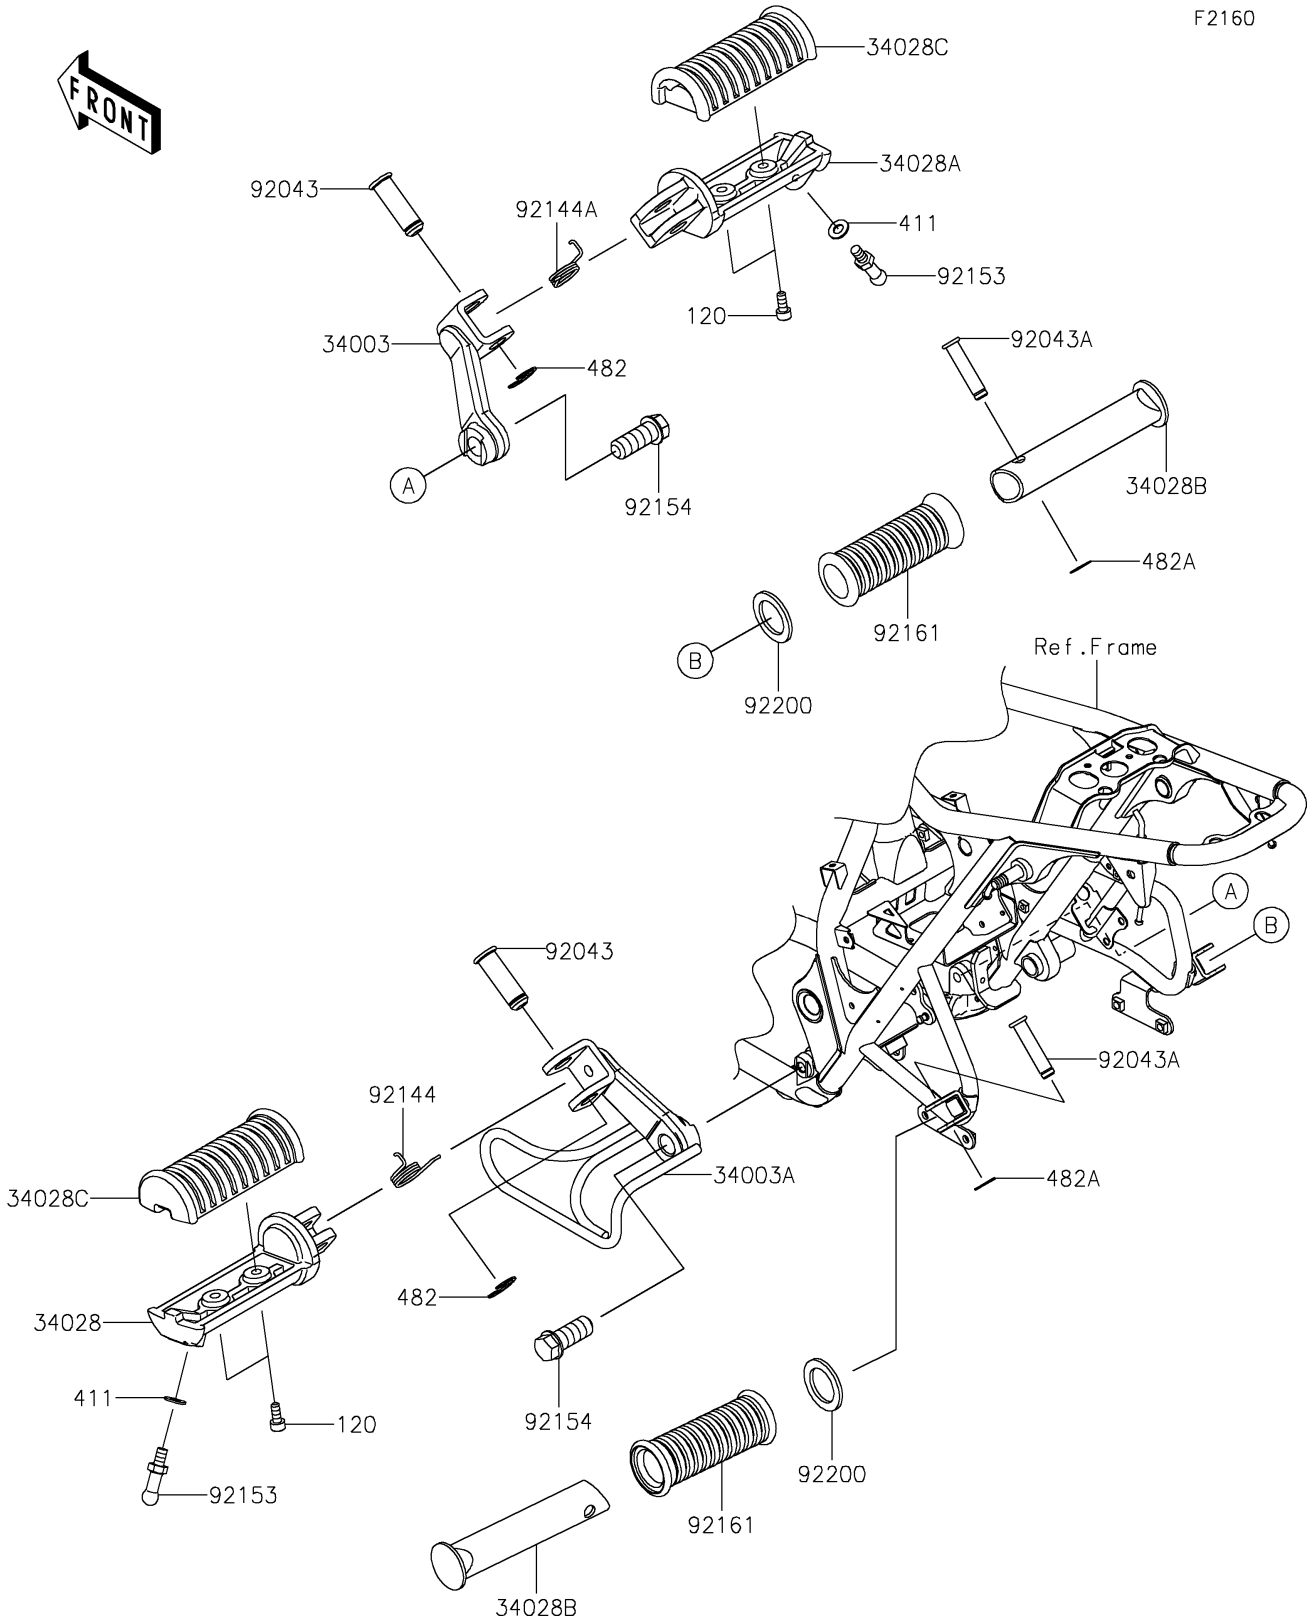

2022 W800 PARTS DIAGRAM

Footrests

F2160

2022 W800 PARTS LIST

Footrests

ITEM NAME	PART NUMBER	QUANTITY
HOLDER-STEP,FR,RH (Ref # 34003)	34003-0181	1
HOLDER-STEP,FR,LH (Ref # 34003A)	34003-0184	1
STEP,FR,LH (Ref # 34028)	34028-0316	1
STEP,FR,RH (Ref # 34028A)	34028-0317	1
STEP,RR (Ref # 34028B)	34028-0344	2
STEP,RUBBER (Ref # 34028C)	34028-1372	2
PIN,12X37 (Ref # 92043)	92043-0150	2
PIN,8X36.5 (Ref # 92043A)	92043-1339	2
SPRING,STEP RETURN (Ref # 92144)	92144-1567	1
SPRING,STEP RETURN (Ref # 92144A)	92144-1568	1
BOLT,BANK SENSOR (Ref # 92153)	92153-0303	2
BOLT,FLANGED,12X30 (Ref # 92154)	92154-3889	2
DAMPER,STEP (Ref # 92161)	92161-0232	2
WASHER,22.5X33X2.3 (Ref # 92200)	92200-1482	2
BOLT-SOCKET,5X12 (Ref # 120)	120CB0512	4
WASHER-PLAIN,6MM (Ref # 411)	411AB0600	2
CIRCLIP-TYPE-E,10MM (Ref # 482)	482EA0100	2
CIRCLIP-TYPE-E (Ref # 482A)	482EA7000	2