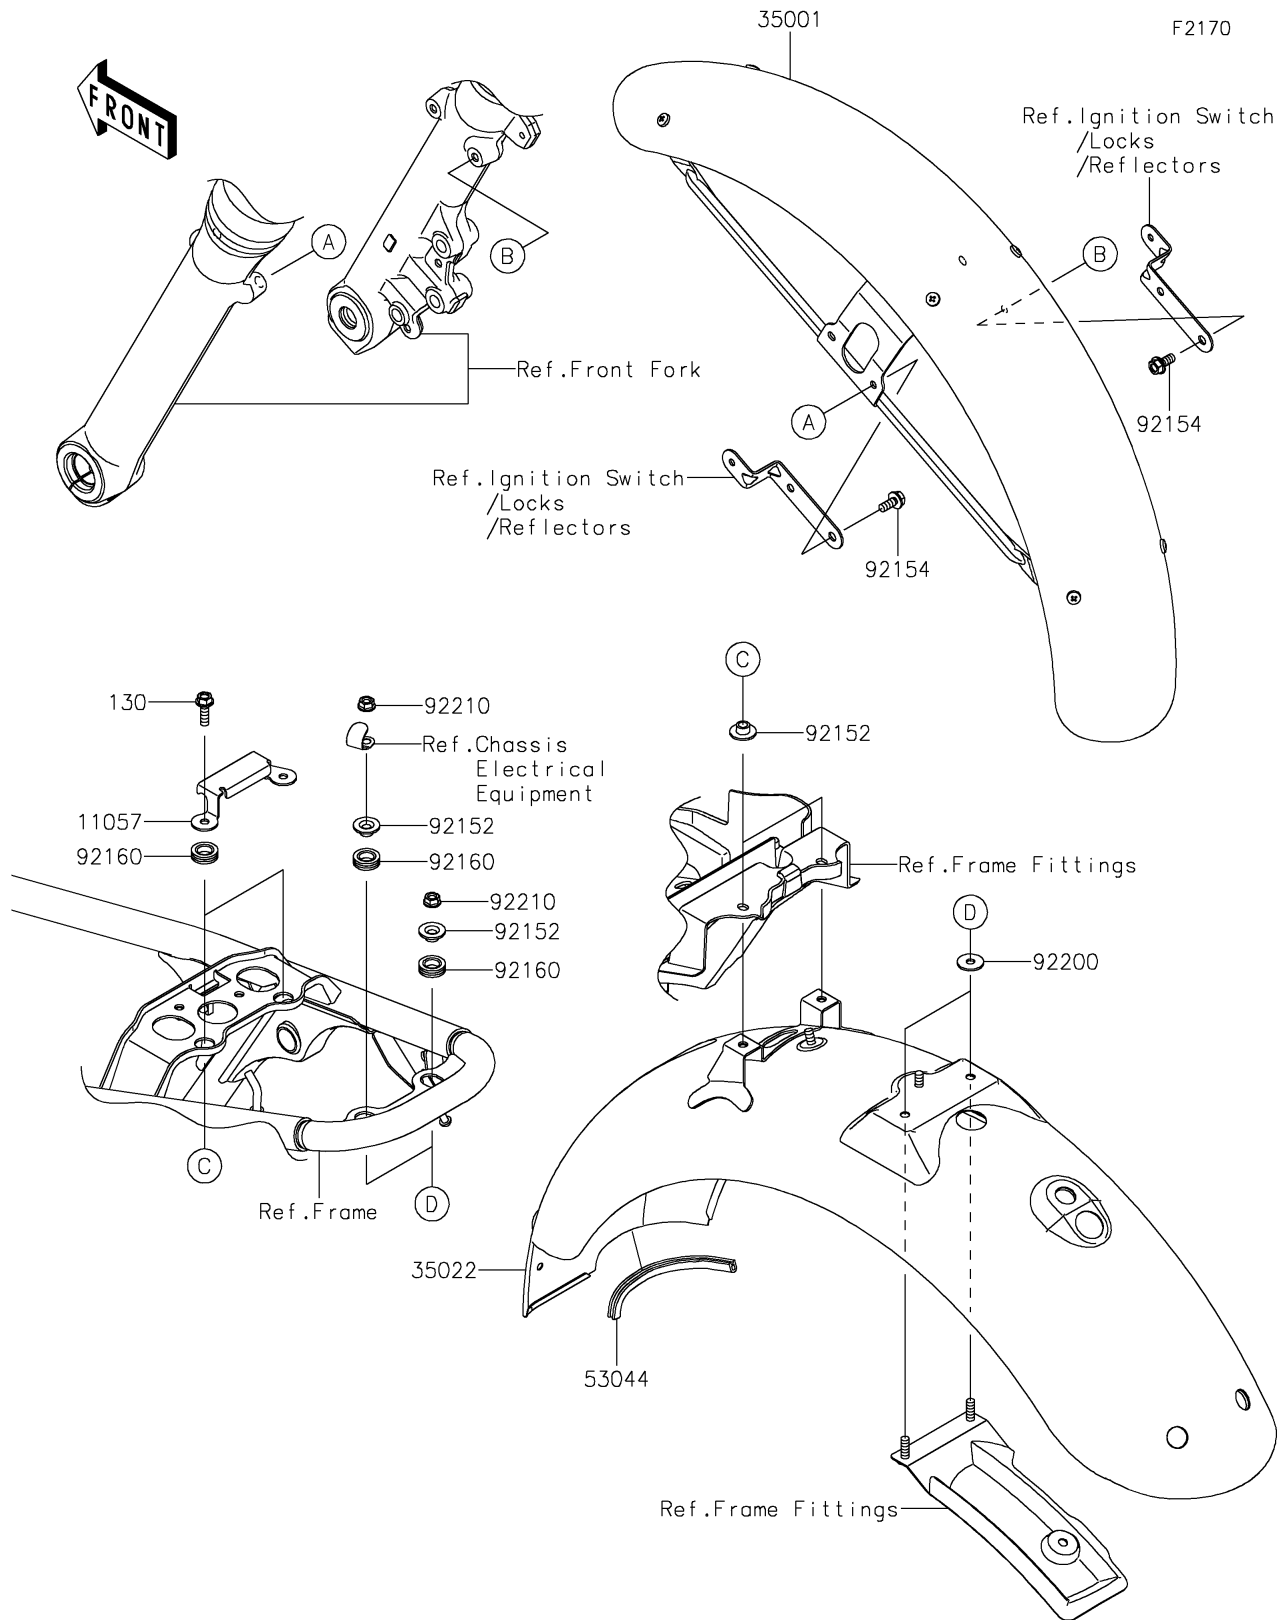

2024 W800 PARTS DIAGRAM

Fenders

2024 W800 PARTS LIST

Fenders

ITEM NAME	PART NUMBER	QUANTITY
BRACKET (Ref # 11057)	11057-2333	1
FENDER-ASSY-FRONT (Ref # 35001)	35001-0075	1
FENDER-COMP-REAR (Ref # 35022)	35022-0113	1
TRIM (Ref # 53044)	53044-0564	1
COLLAR,L=7.4 (Ref # 92152)	92152-2539	4
BOLT,FLANGED,6X14 (Ref # 92154)	92154-3968	4
DAMPER (Ref # 92160)	92160-1278	4
WASHER,6.5X20X1.6 (Ref # 92200)	92200-2231	2
NUT,FLANGED,6MM (Ref # 92210)	92210-1671	2
BOLT-FLANGED,6X20 (Ref # 130)	130BC0620	2