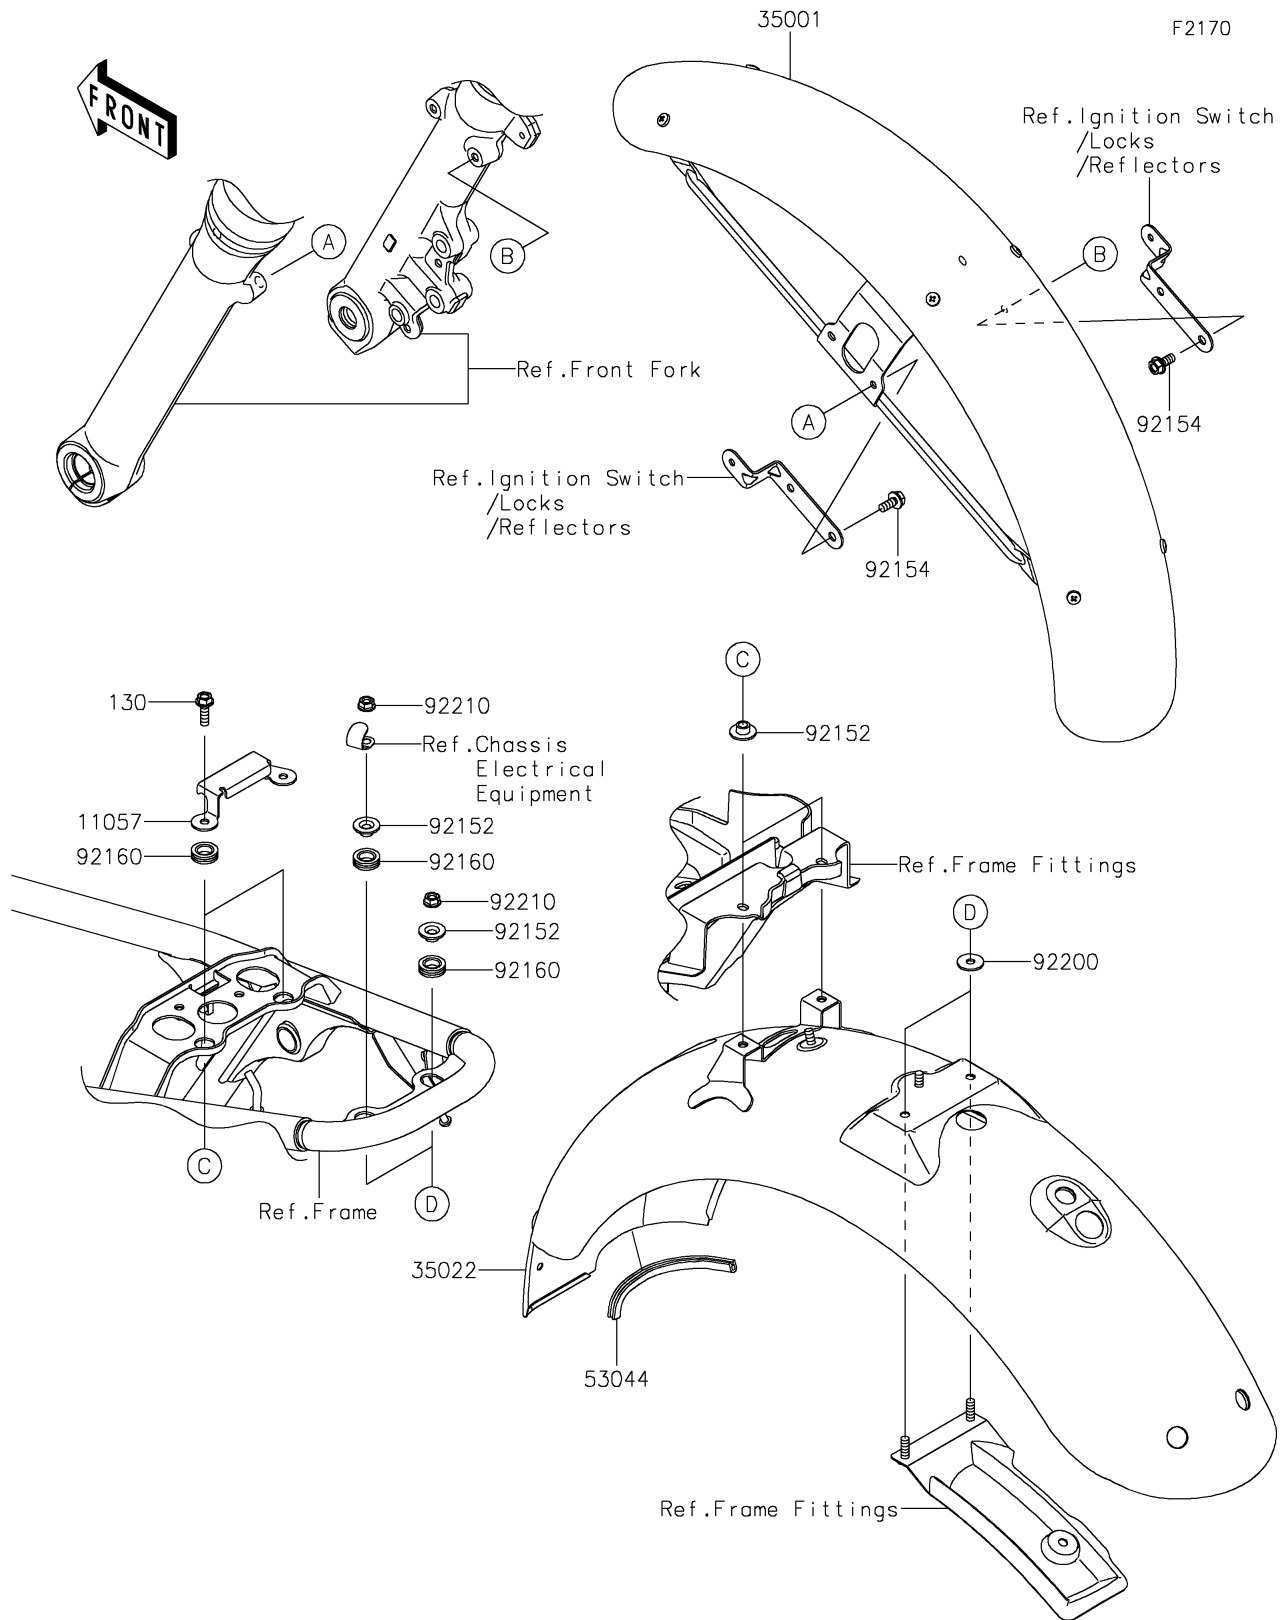

# 2025 W800 PARTS DIAGRAM

## 2025 W800 PARTS LIST

### Fenders

ITEM NAME	PART NUMBER	QUANTITY
BRACKET (Ref # 11057)	11057-2333	1
FENDER-ASSY-FRONT (Ref # 35001)	35001-0075	1
FENDER-COMP-REAR (Ref # 35022)	35022-0113	1
TRIM (Ref # 53044)	53044-0564	1
COLLAR,L=7.4 (Ref # 92152)	92152-2539	4
BOLT,FLANGED,6X14 (Ref # 92154)	92154-3968	4
DAMPER (Ref # 92160)	92160-1278	4
WASHER,6.5X20X1.6 (Ref # 92200)	92200-2231	2
NUT,FLANGED,6MM (Ref # 92210)	92210-1671	2
BOLT-FLANGED,6X20 (Ref # 130)	130BC0620	2