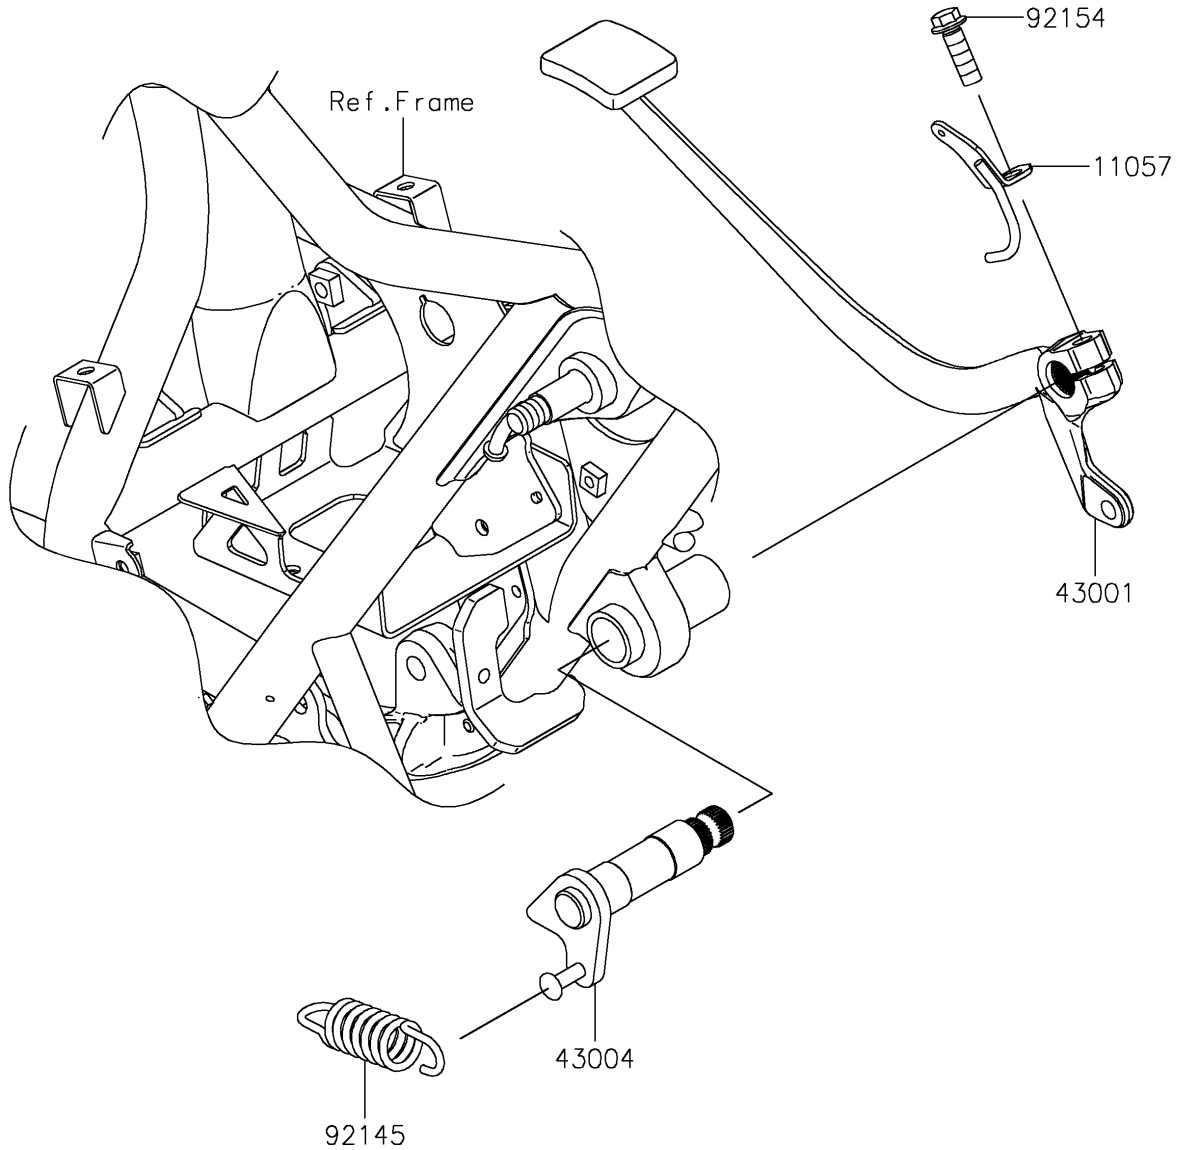

2022 W800 PARTS DIAGRAM

Brake Pedal/Torque Link

F2260

2022 W800 PARTS LIST

Brake Pedal/Torque Link

ITEM NAME	PART NUMBER	QUANTITY
BRACKET,BRAKE SWITCH (Ref # 11057)	11057-2757	1
LEVER-BRAKE,PEDAL (Ref # 43001)	43001-0769	1
SHAFT-BRAKE (Ref # 43004)	43004-0006	1
SPRING,RETURN (Ref # 92145)	92145-1835	1
BOLT,FLANGED,8X25 (Ref # 92154)	92154-1019	1