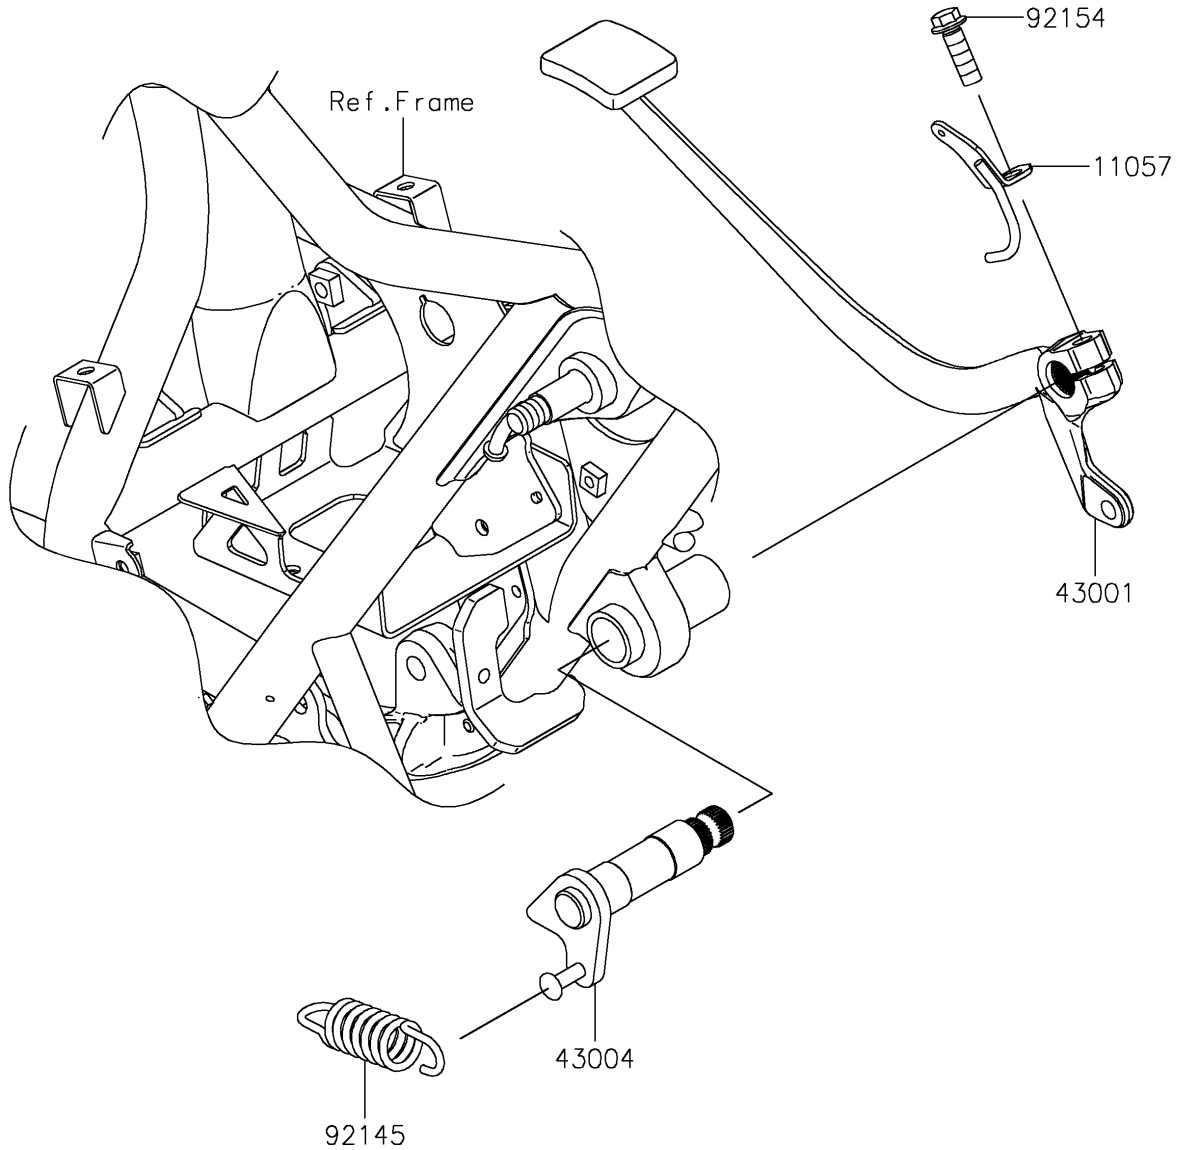

2023 W800 PARTS DIAGRAM

Brake Pedal/Torque Link

F2260

2023 W800 PARTS LIST

Brake Pedal/Torque Link

ITEM NAME	PART NUMBER	QUANTITY
BRACKET,BRAKE SWITCH (Ref # 11057)	11057-2757	1
LEVER-BRAKE,PEDAL (Ref # 43001)	43001-0769	1
SHAFT-BRAKE (Ref # 43004)	43004-0006	1
SPRING,RETURN (Ref # 92145)	92145-1835	1
BOLT,FLANGED,8X25 (Ref # 92154)	92154-1019	1