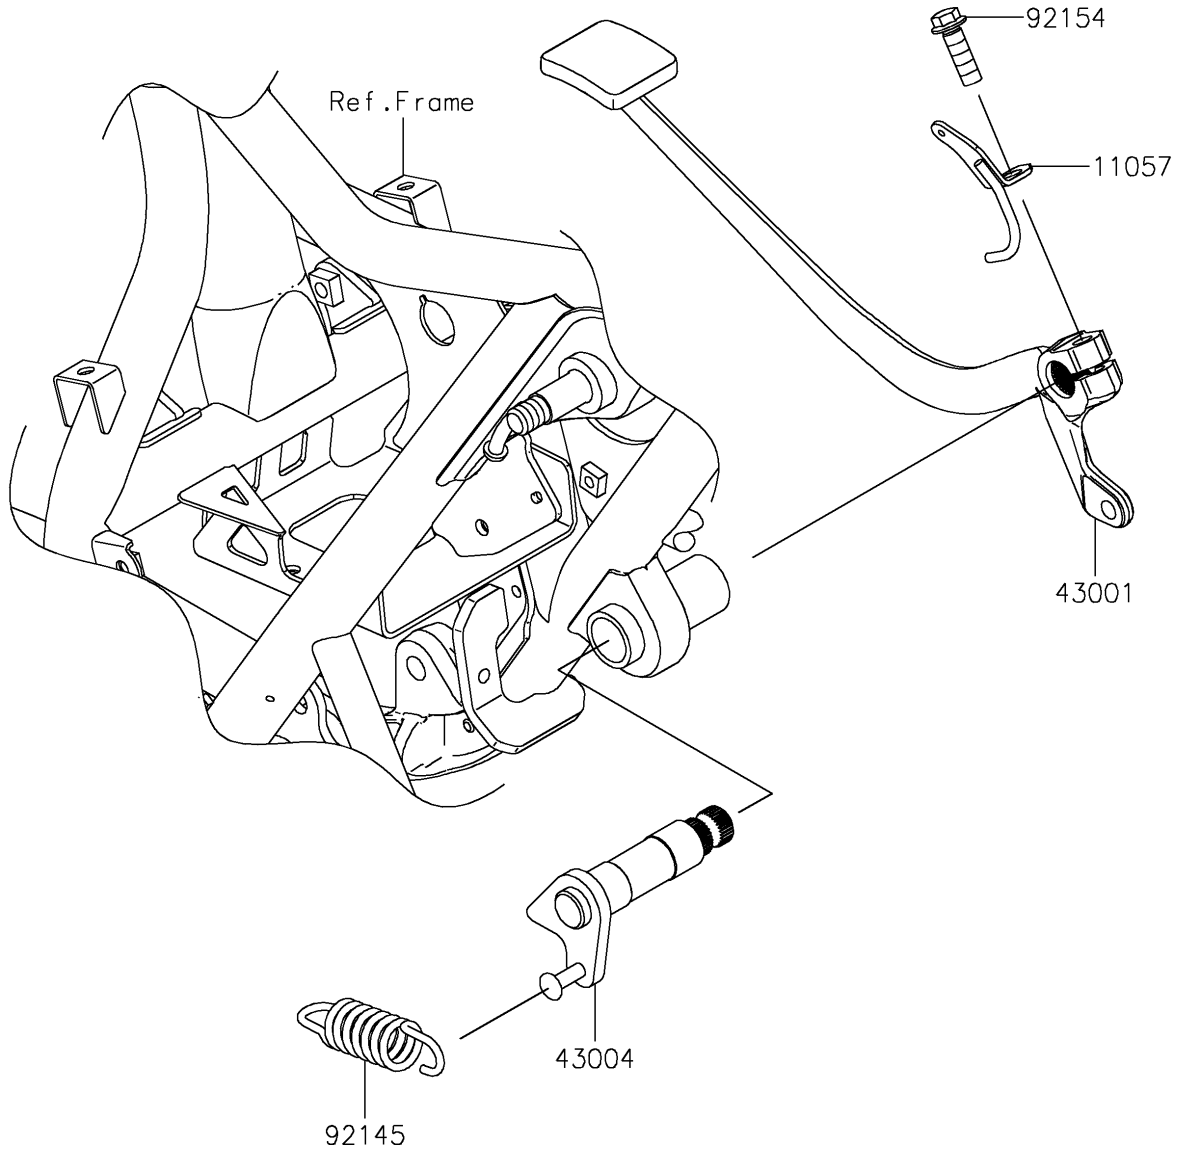

2025 W800 PARTS DIAGRAM

Brake Pedal/Torque Link

F2260

2025 W800 PARTS LIST

Brake Pedal/Torque Link

ITEM NAME	PART NUMBER	QUANTITY
BRACKET,BRAKE SWITCH (Ref # 11057)	11057-2757	1
LEVER-BRAKE,PEDAL (Ref # 43001)	43001-0769	1
SHAFT-BRAKE (Ref # 43004)	43004-0006	1
SPRING,RETURN (Ref # 92145)	92145-1835	1
BOLT,FLANGED,8X25 (Ref # 92154)	92154-1019	1