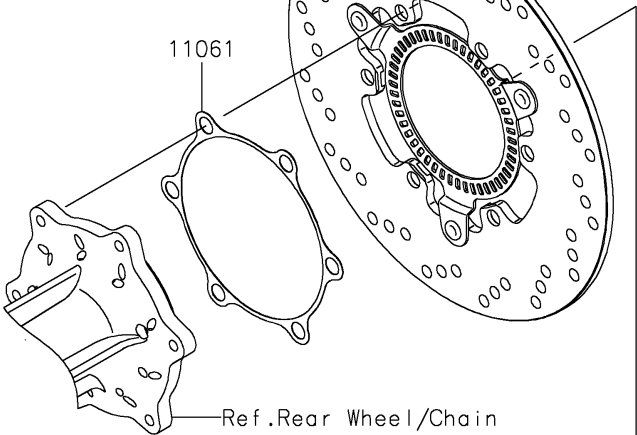

# 2024 W800 ABS PARTS DIAGRAM

Rear Brake

F2294

43082

92173

92173C

92173A

92173C

92173A

41080

92153

21176

120

11061

130A

43034

Ref. Rear Wheel/Chain

130

### Rear Brake

ITEM NAME	PART NUMBER	QUANTITY
CAP (Ref # 11012)	11012-1438	1
BRACKET,CALIPER (Ref # 11056)	11056-0202	1
GASKET (Ref # 11061)	11061-1318	1
SENSOR,ABS,RR (Ref # 21176)	21176-0922	1
DISC,RR (Ref # 41080)	41080-0698	1
HOLDER-BRAKE (Ref # 43034)	43034-0165	1
SHAFT-CALIPER (Ref # 43045)	43045-0004	1
SHAFT-CALIPER (Ref # 43045A)	43045-1010	1
PISTON-CALIPER (Ref # 43048)	43048-1066	2
PACKING (Ref # 43049)	43049-1063	2
PACKING (Ref # 43049A)	43049-1064	2
BREATHER (Ref # 43056)	43056-1055	1
CAP-BREATHER (Ref # 43057)	43057-1001	1
CALIPER-SUB-ASSY,RR,BLACK (Ref # 43080)	43080-0096-25S	1
PAD-ASSY-BRAKE (Ref # 43082)	43082-0128	1
BOOT,CALIPER (Ref # 49006)	49006-1088	1
BOOT,CALIPER (Ref # 49006A)	49006-1242	1
WASHER,WAVE (Ref # 92022)	92022-1373	1
PIN,HANGER (Ref # 92043)	92043-1416	2
SPRING,PAD (Ref # 92144)	92144-1847	1
BOLT,SOCKET,8X15 (Ref # 92153)	92153-1548	6
CLAMP,CLIP (Ref # 92173)	92173-0127	1
CLAMP,HOSE&SENSOR LINE (Ref # 92173A)	92173-1613	2
CLAMP,BRAKE HOSE (Ref # 92173B)	92173-2135	1
CLAMP (Ref # 92173C)	92173-2163	2
NUT (Ref # 92210)	92210-0615	1
BOLT-SOCKET,6X16 (Ref # 120)	120CB0616	1
BOLT-FLANGED,6X12 (Ref # 130)	130BB0612	1
BOLT-FLANGED,8X22 (Ref # 130A)	130BC0822	2