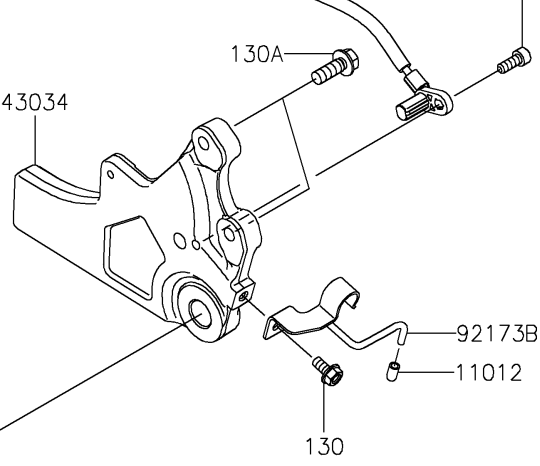

# 2024 W800 ABS PARTS DIAGRAM

Rear Brake

F2294

43082

92173

92173C

92173A

92173C

92173A

41080

92153

21176

120

11061

130A

43034

Ref. Rear Wheel/Chain

130

### Rear Brake

ITEM NAME	PART NUMBER	QUANTITY
CAP (Ref # 11012)	11012-1438	1
BRACKET,CALIPER (Ref # 11056)	11056-0202	1
GASKET (Ref # 11061)	11061-1318	1
SENSOR,ABS,RR (Ref # 21176)	21176-0922	1
DISC,RR (Ref # 41080)	41080-0698	1
HOLDER-BRAKE (Ref # 43034)	43034-0165	1
SHAFT-CALIPER (Ref # 43045)	43045-0004	1
SHAFT-CALIPER (Ref # 43045A)	43045-1010	1
PISTON-CALIPER (Ref # 43048)	43048-1066	2
PACKING (Ref # 43049)	43049-1063	2
PACKING (Ref # 43049A)	43049-1064	2
BREATHER (Ref # 43056)	43056-1055	1
CAP-BREATHER (Ref # 43057)	43057-1001	1
CALIPER-SUB-ASSY,RR,BLACK (Ref # 43080)	43080-0096-25S	1
PAD-ASSY-BRAKE (Ref # 43082)	43082-0128	1
BOOT,CALIPER (Ref # 49006)	49006-1088	1
BOOT,CALIPER (Ref # 49006A)	49006-1242	1
WASHER,WAVE (Ref # 92022)	92022-1373	1
PIN,HANGER (Ref # 92043)	92043-1416	2
SPRING,PAD (Ref # 92144)	92144-1847	1
BOLT,SOCKET,8X15 (Ref # 92153)	92153-1548	6
CLAMP,CLIP (Ref # 92173)	92173-0127	1
CLAMP,HOSE&SENSOR LINE (Ref # 92173A)	92173-1613	2
CLAMP,BRAKE HOSE (Ref # 92173B)	92173-2135	1
CLAMP (Ref # 92173C)	92173-2163	2
NUT (Ref # 92210)	92210-0615	1
BOLT-SOCKET,6X16 (Ref # 120)	120CB0616	1
BOLT-FLANGED,6X12 (Ref # 130)	130BB0612	1
BOLT-FLANGED,8X22 (Ref # 130A)	130BC0822	2