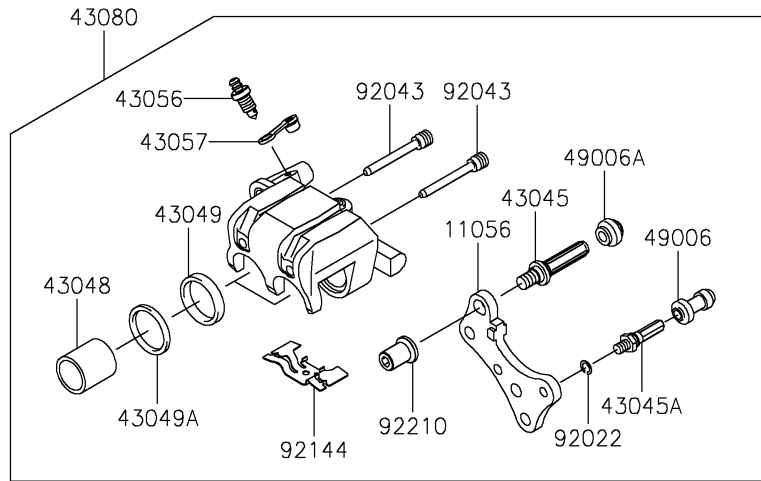

# 2024 W800 ABS PARTS DIAGRAM

Rear Brake

F2294

43082

92173

92173C

92173A

92173C

92173A

41080

92153

21176

120

11061

130A

43034

Ref. Rear Wheel/Chain

130

### Rear Brake

ITEM NAME	PART NUMBER	QUANTITY
CAP (Ref # 11012)	11012-1438	1
BRACKET,CALIPER (Ref # 11056)	11056-0202	1
GASKET (Ref # 11061)	11061-1318	1
SENSOR,ABS,RR (Ref # 21176)	21176-0922	1
DISC,RR (Ref # 41080)	41080-0698	1
HOLDER-BRAKE (Ref # 43034)	43034-0165	1
SHAFT-CALIPER (Ref # 43045)	43045-0004	1
SHAFT-CALIPER (Ref # 43045A)	43045-1010	1
PISTON-CALIPER (Ref # 43048)	43048-1066	2
PACKING (Ref # 43049)	43049-1063	2
PACKING (Ref # 43049A)	43049-1064	2
BREATHER (Ref # 43056)	43056-1055	1
CAP-BREATHER (Ref # 43057)	43057-1001	1
CALIPER-SUB-ASSY,RR,BLACK (Ref # 43080)	43080-0096-25S	1
PAD-ASSY-BRAKE (Ref # 43082)	43082-0128	1
BOOT,CALIPER (Ref # 49006)	49006-1088	1
BOOT,CALIPER (Ref # 49006A)	49006-1242	1
WASHER,WAVE (Ref # 92022)	92022-1373	1
PIN,HANGER (Ref # 92043)	92043-1416	2
SPRING,PAD (Ref # 92144)	92144-1847	1
BOLT,SOCKET,8X15 (Ref # 92153)	92153-1548	6
CLAMP,CLIP (Ref # 92173)	92173-0127	1
CLAMP,HOSE&SENSOR LINE (Ref # 92173A)	92173-1613	2
CLAMP,BRAKE HOSE (Ref # 92173B)	92173-2135	1
CLAMP (Ref # 92173C)	92173-2163	2
NUT (Ref # 92210)	92210-0615	1
BOLT-SOCKET,6X16 (Ref # 120)	120CB0616	1
BOLT-FLANGED,6X12 (Ref # 130)	130BB0612	1
BOLT-FLANGED,8X22 (Ref # 130A)	130BC0822	2